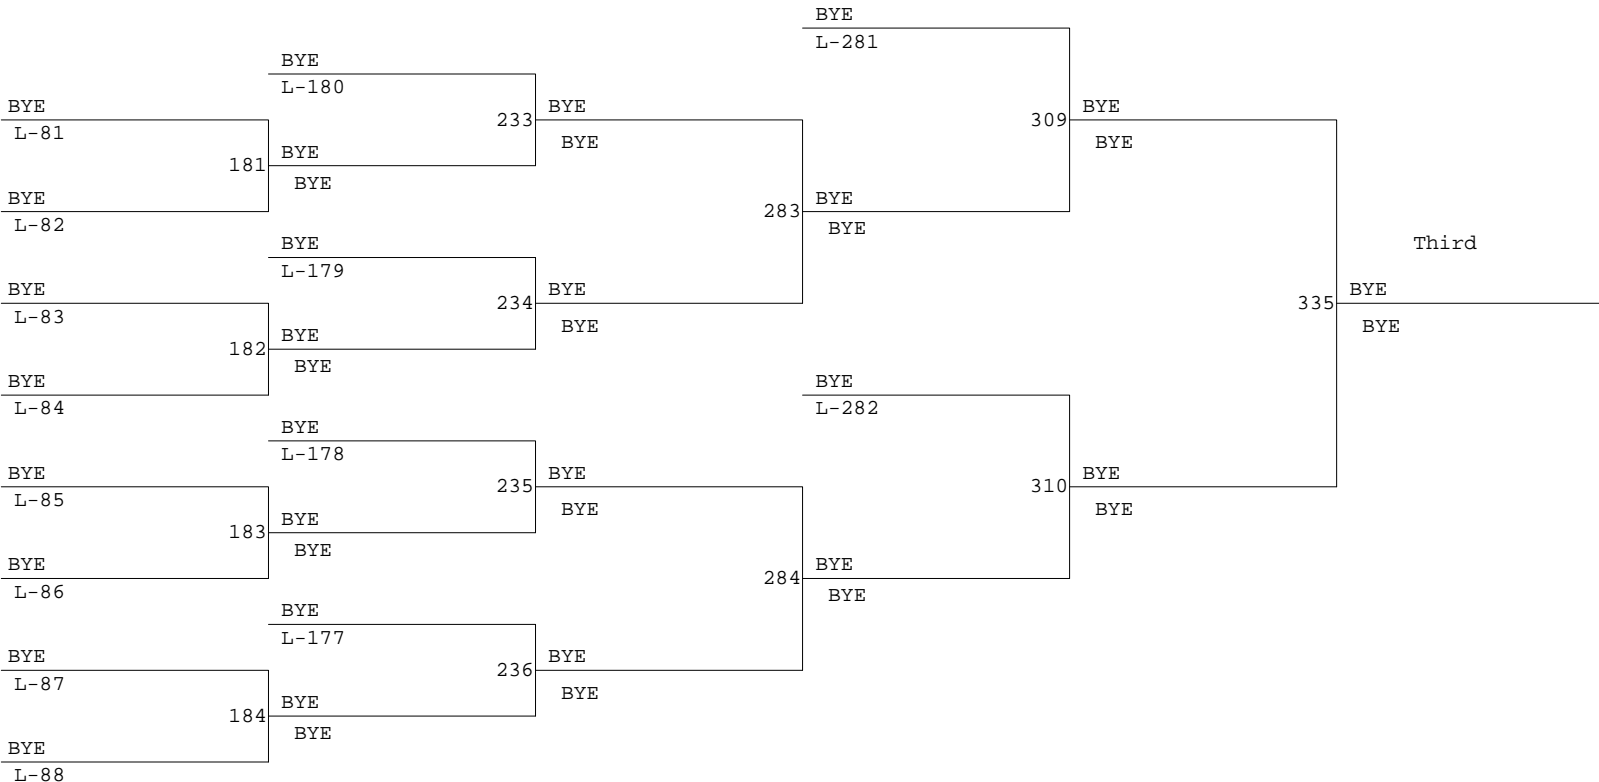

1. 12-ALEXIS WILLCHER(SKLN)
2. 12-PUNNEH ABDOLHOSSEINI (GA)
3. 11-AMERINA GOTCHER(JACK)
4. 10-CELESTE ENVLICH(NTHL)
5. BYE
6. BYE

GIRLS SUB-REGION 2

Weight Class : 152

GIRLS SUB-REGION 2

Weight Class : 160

- 1. BYE
- 2. BYE
- 3. BYE
- 4. BYE
- 5. BYE
- 6. BYE

GIRLS SUB-REGION 2

Weight Class : 171

11-LUPITA GARCIA RUIZ{MOUNT LAKE TERRACE}

1. 11-LUPITA GARCIA RUIZ(MLKT)
2. 09-MARKASHIA WILSON(SEAL)
3. BYE
4. BYE
5. BYE
6. BYE