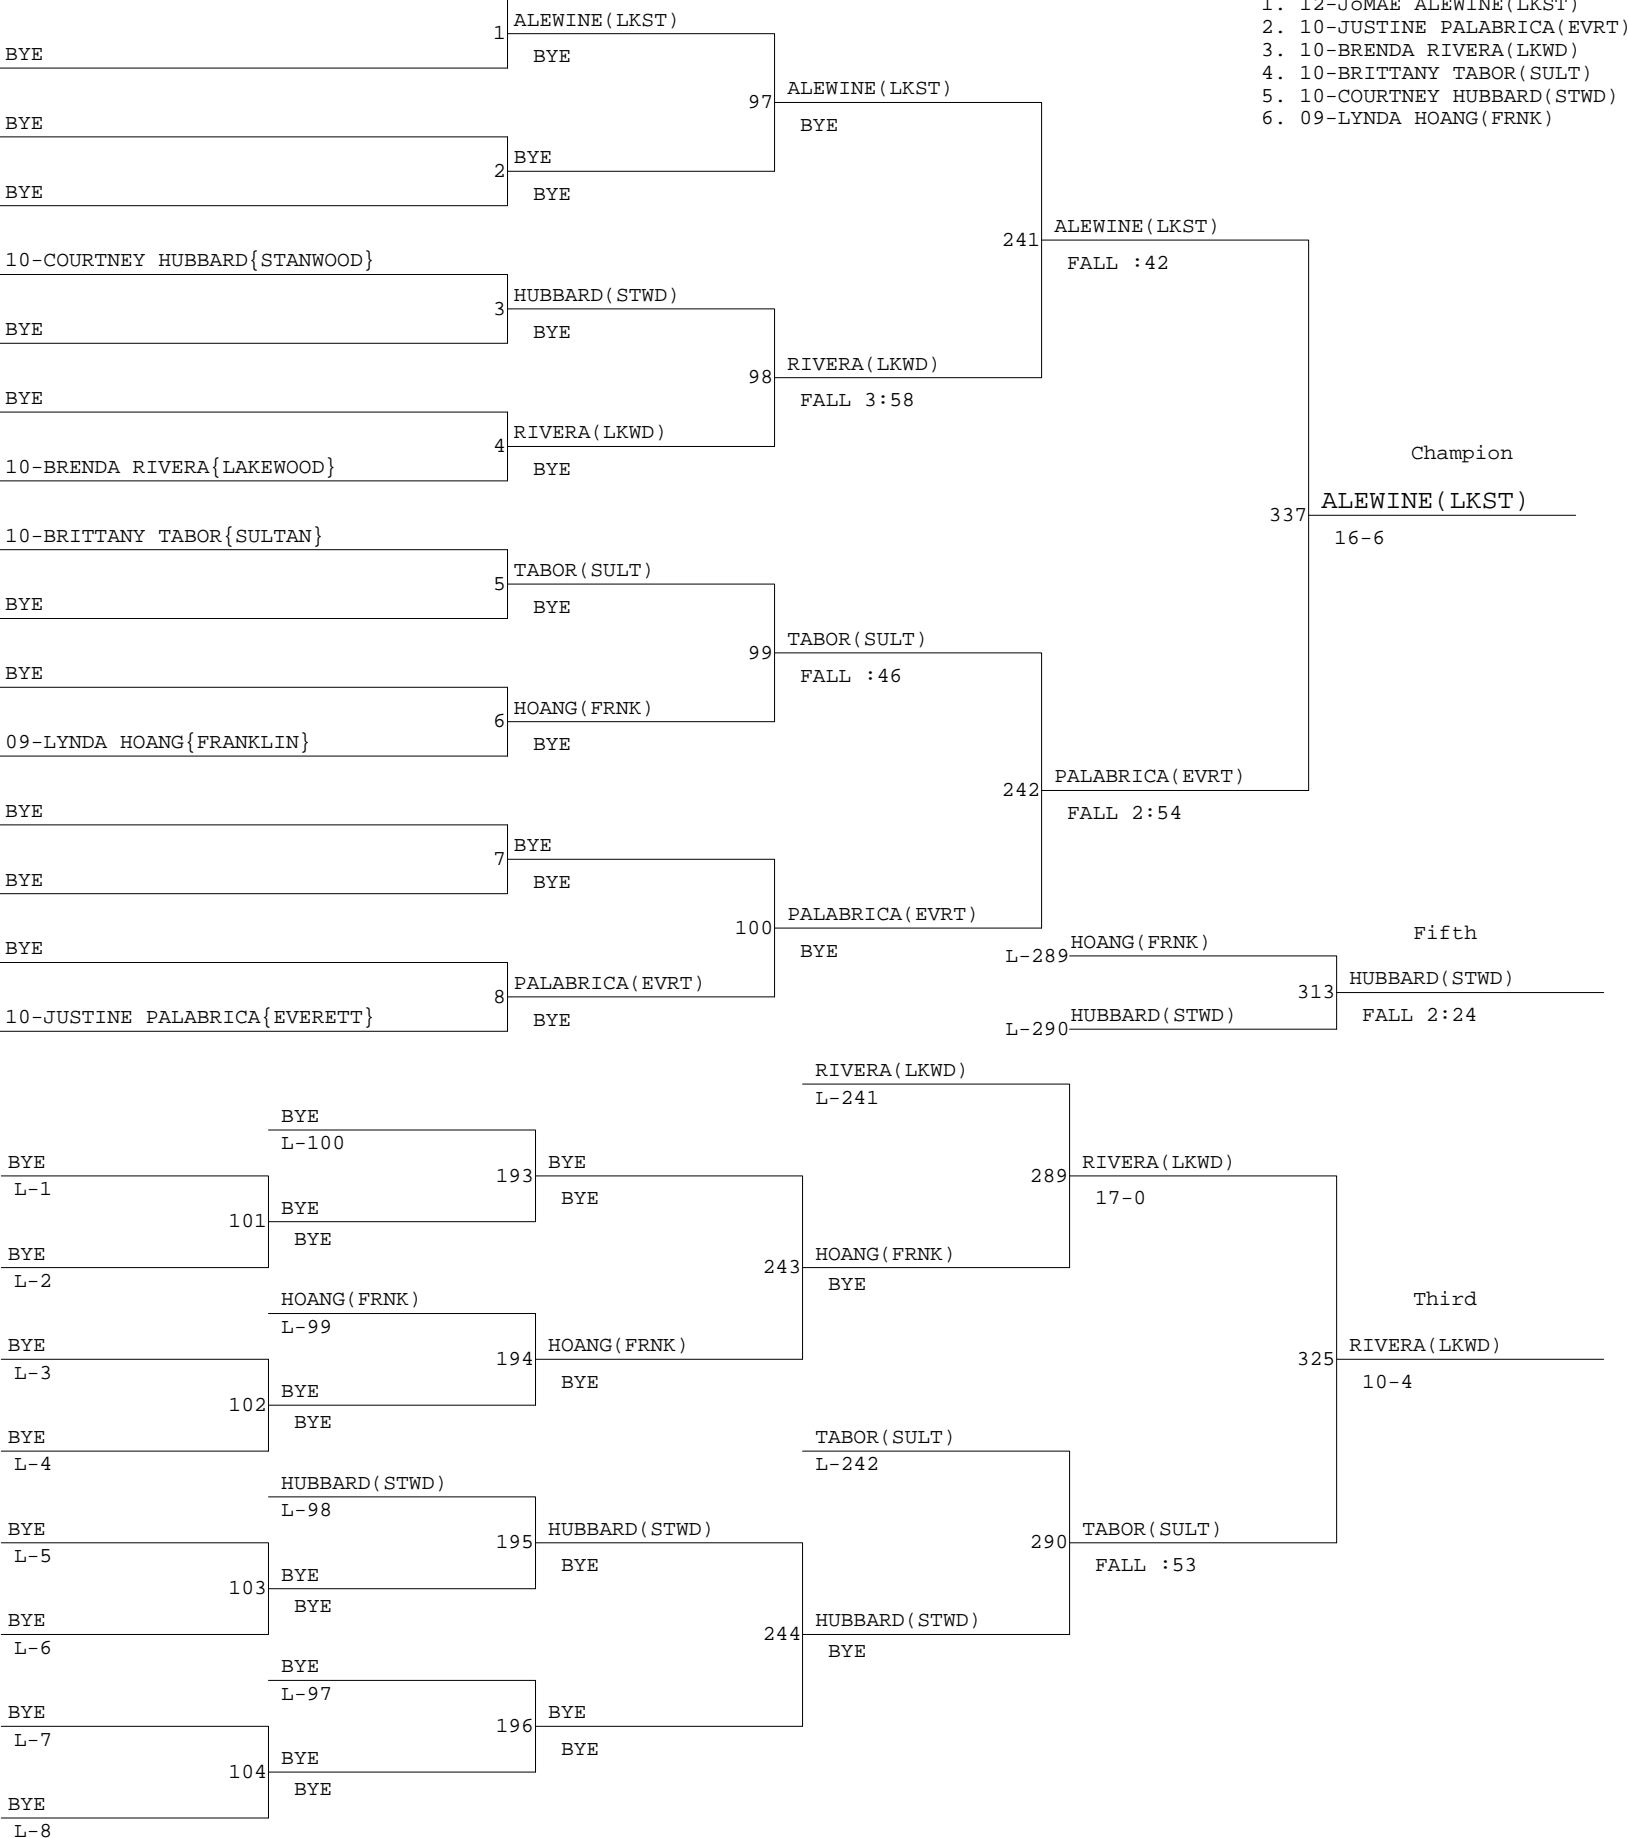

GIRLS SUB-REGION 2

Weight Class : 103

12-JoMAE ALEWINE{LAKE STEVENS}