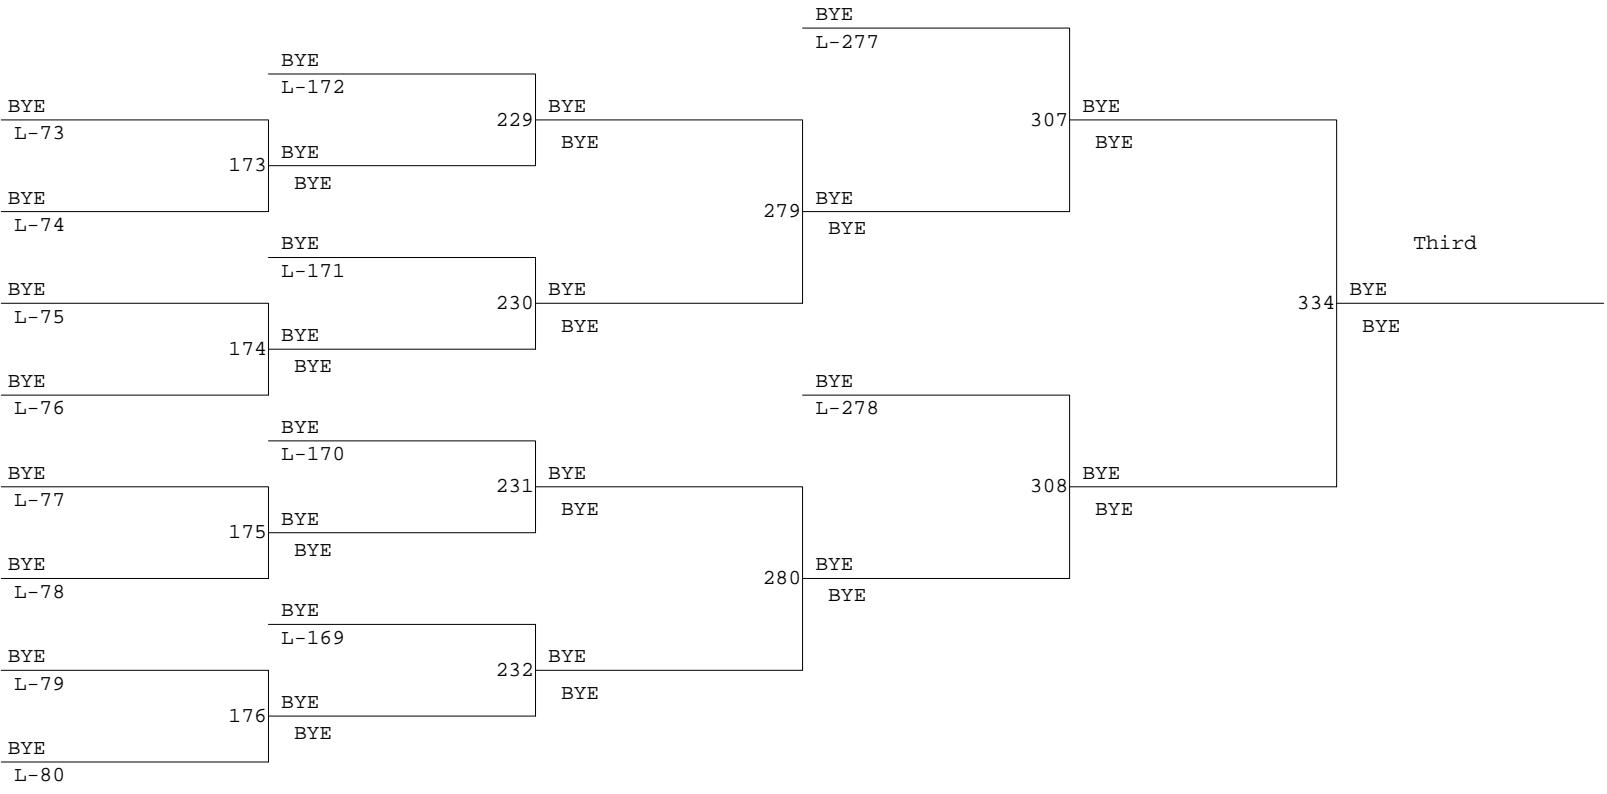

GIRLS SUB-REGION 2

Weight Class : 160

1. BYE
2. BYE
3. BYE
4. BYE
5. BYE
6. BYE