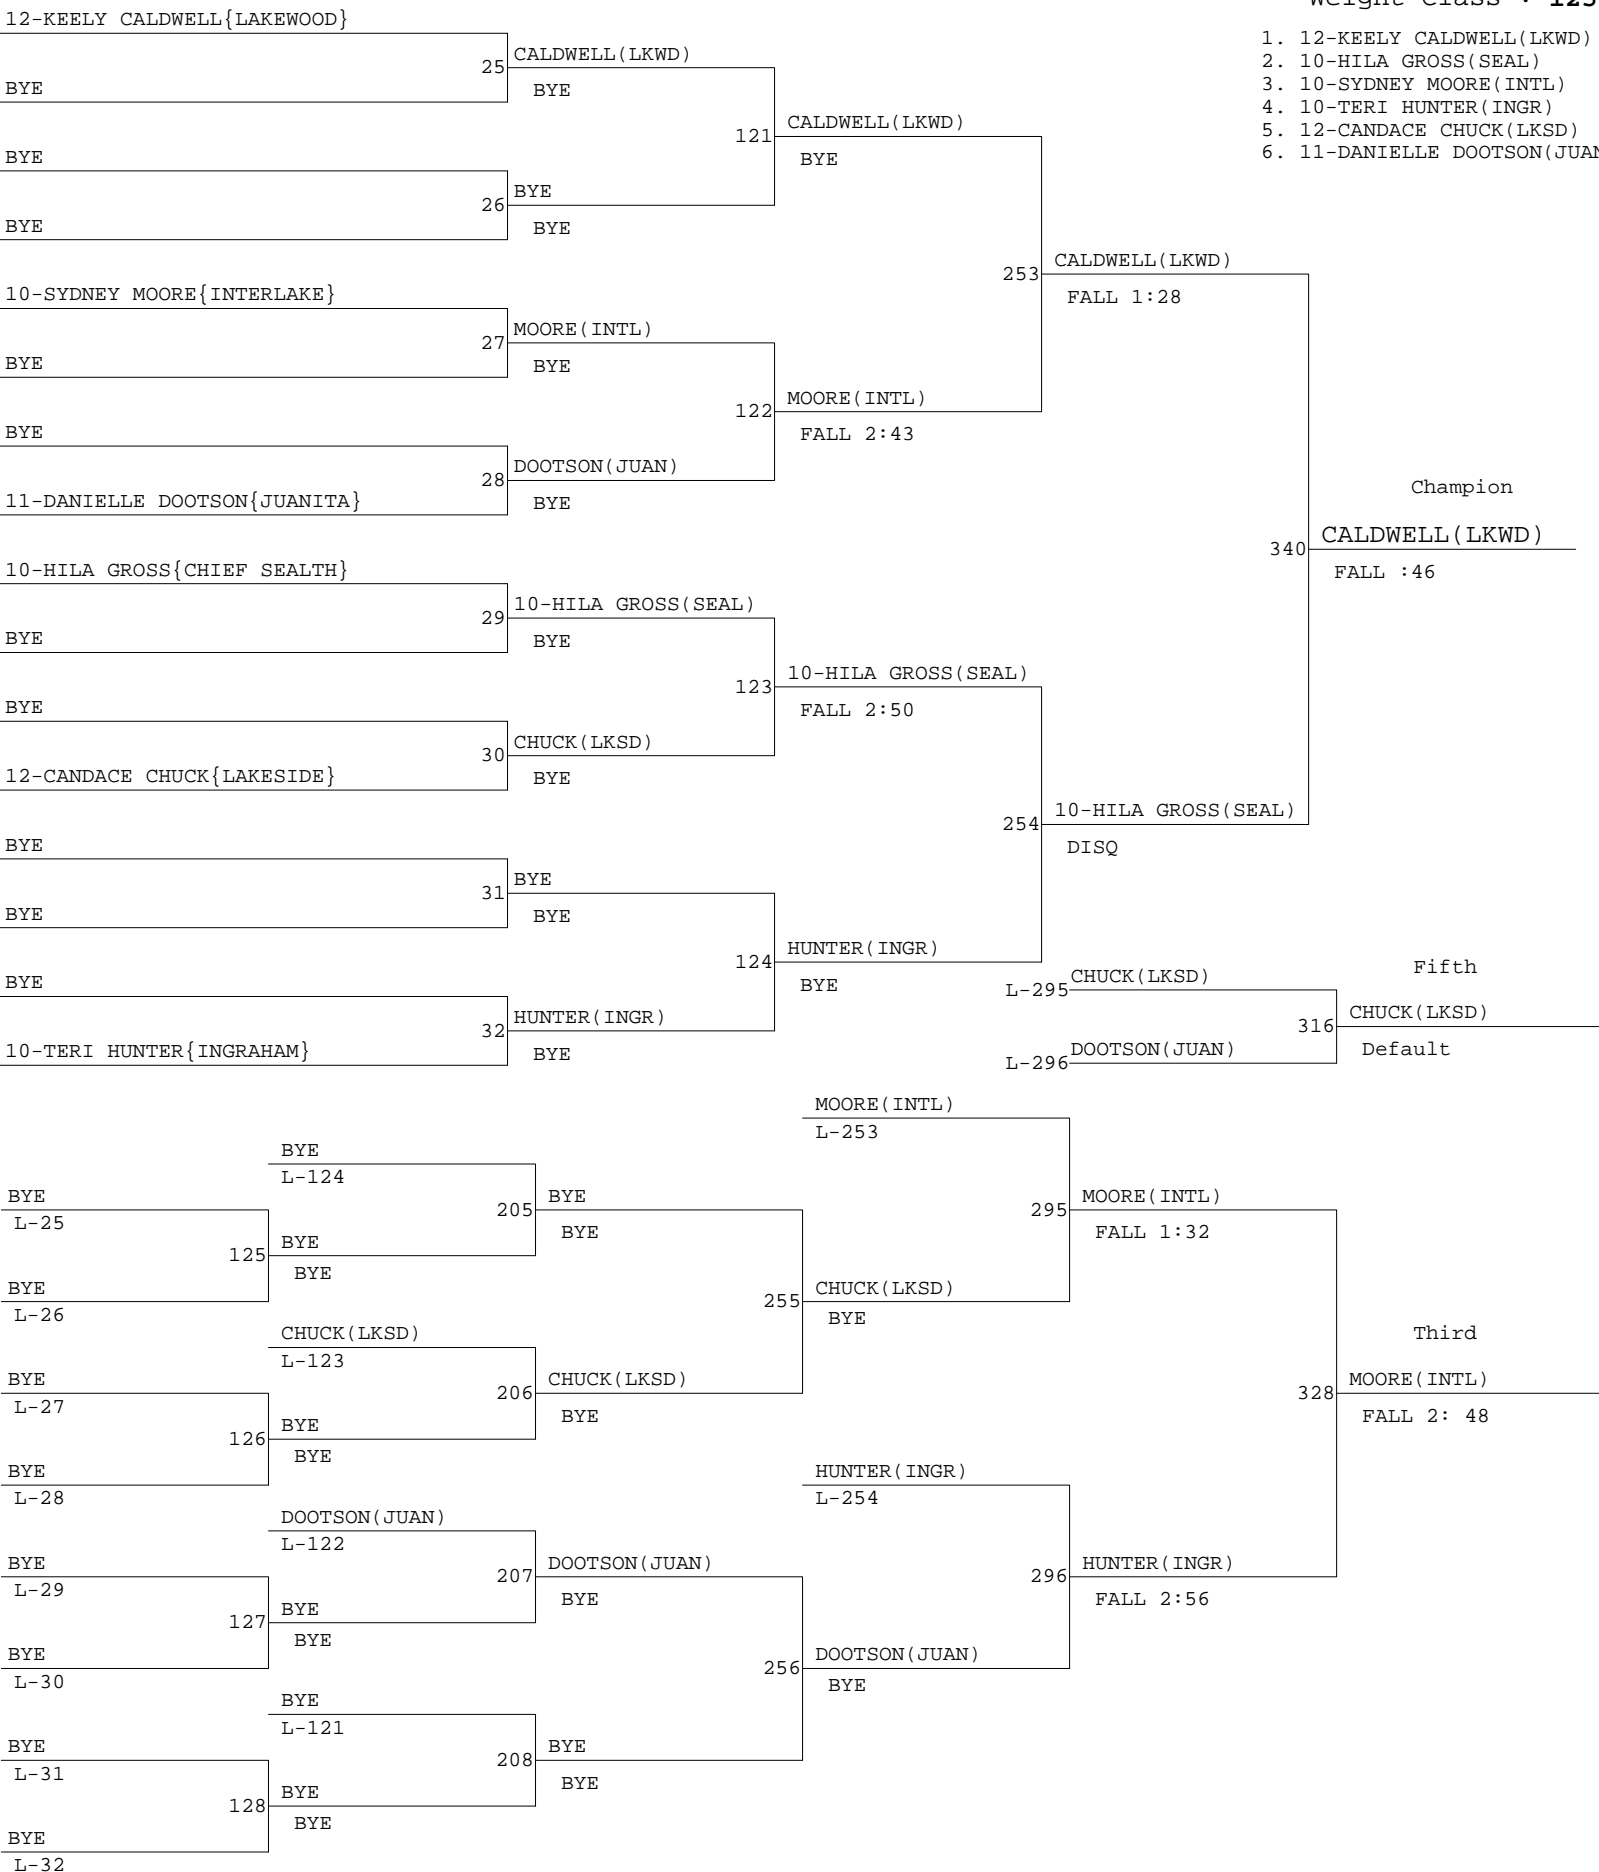

GIRLS SUB-REGION 2

Weight Class : **112**

GIRLS SUB-REGION 2

Weight Class : 119

GIRLS SUB-REGION 2

Weight Class : 125

1. 12-KEELY CALDWELL(LAKWOOD)
2. 10-HILA GROSS(SEAL)
3. 10-SYDNEY MOORE(INTL)
4. 10-TERI HUNTER(INGR)
5. 12-CANDACE CHUCK(LKSD)
6. 11-DANIELLE DOOTSON(JUAN)