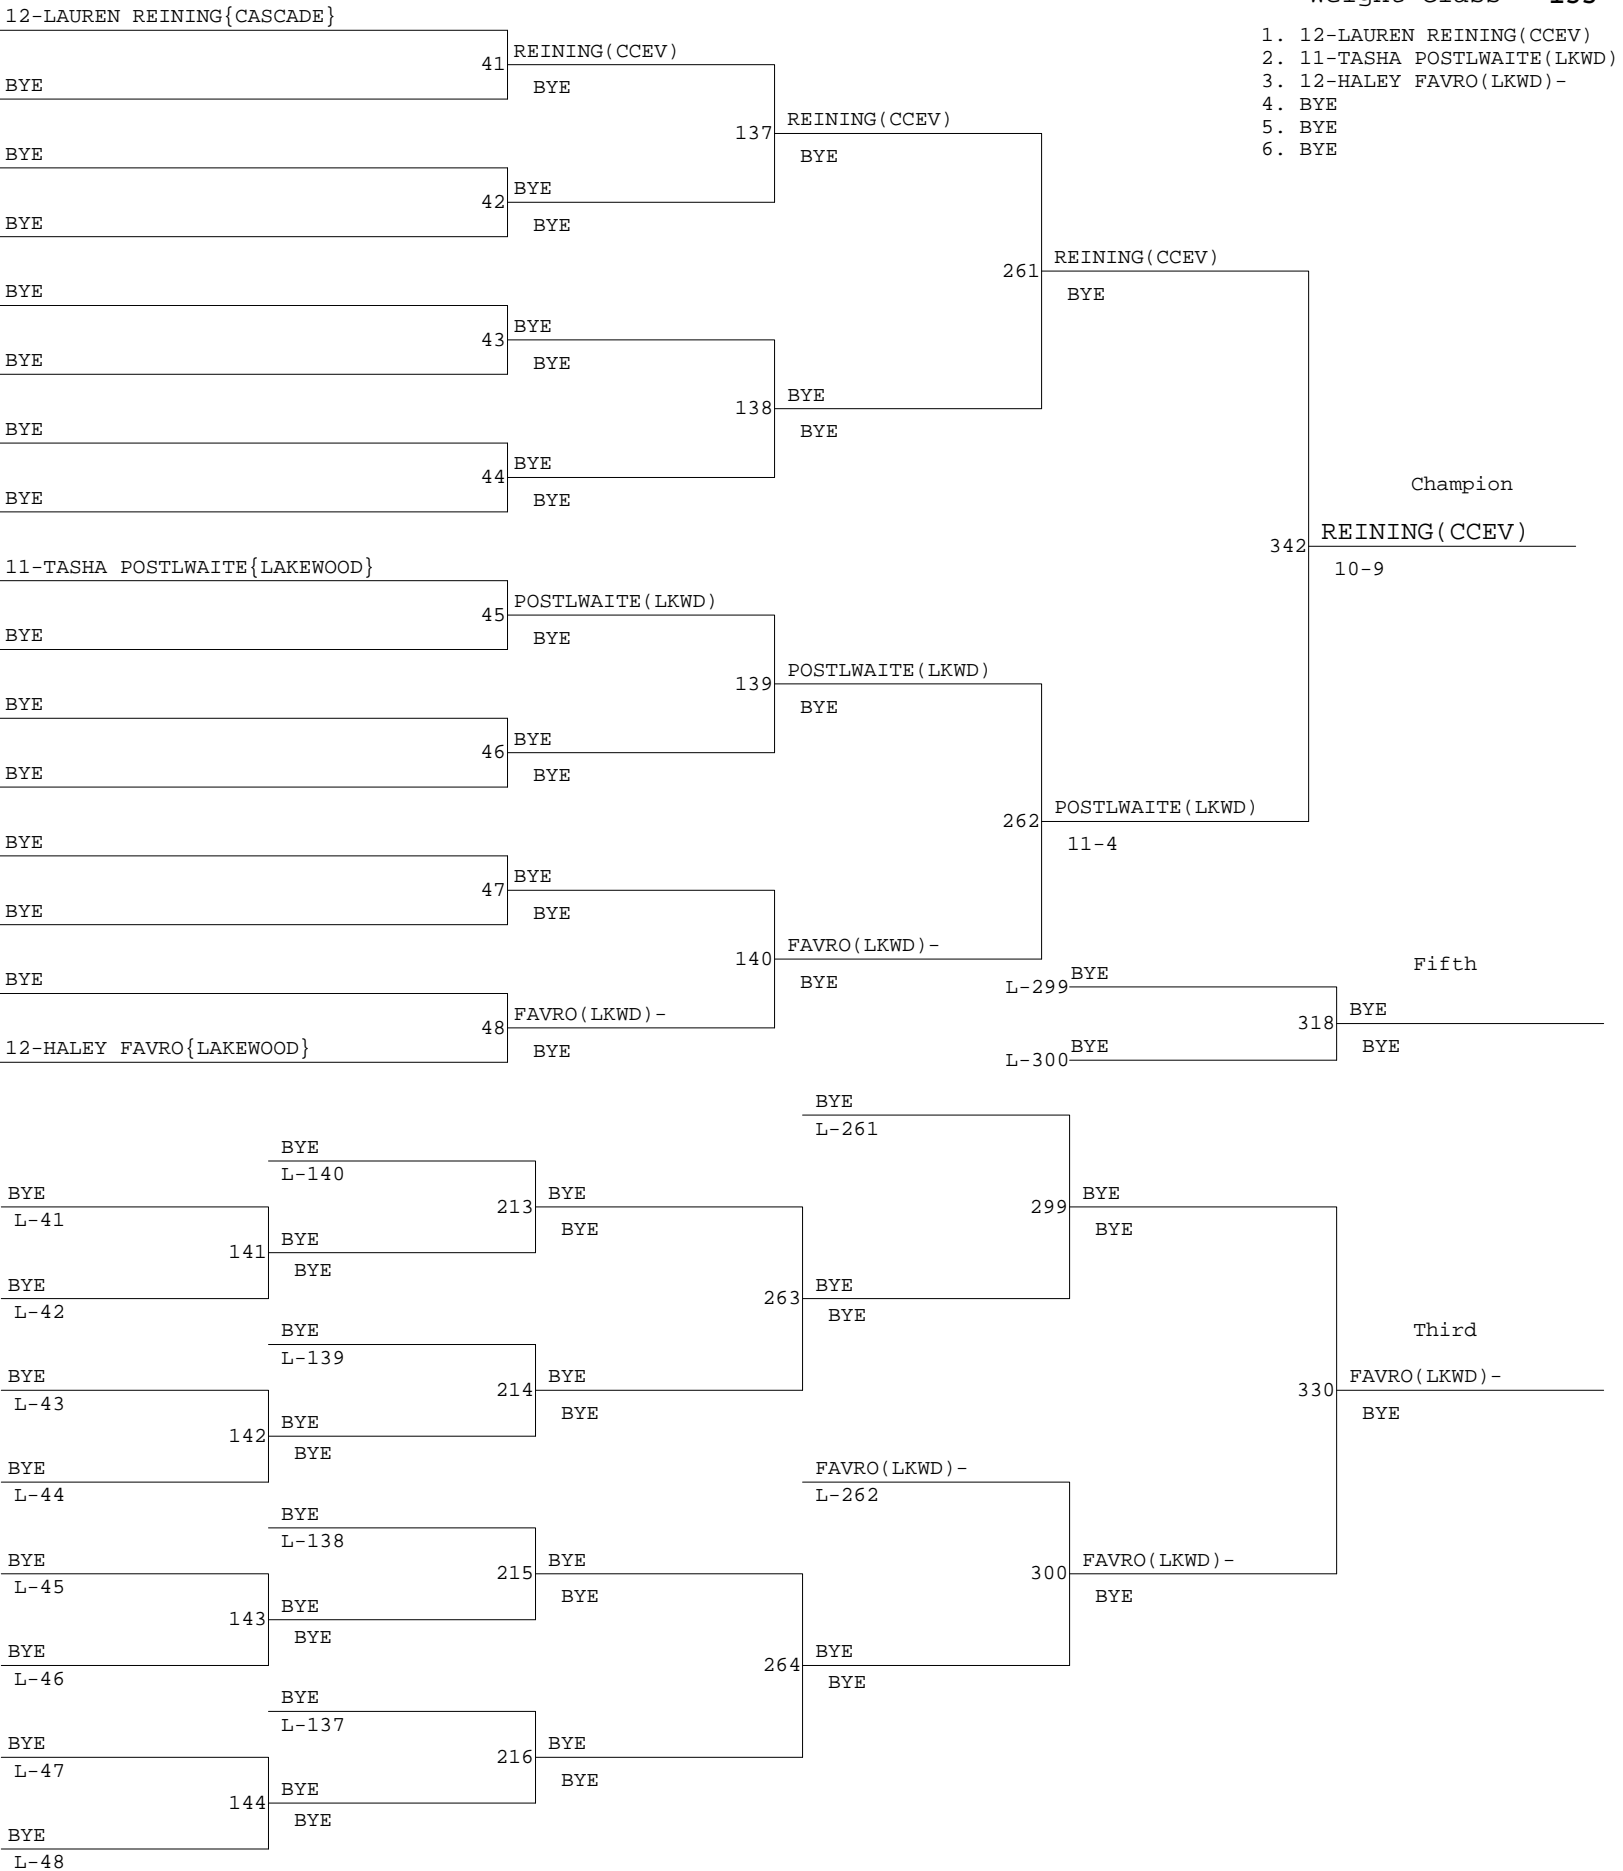

GIRLS SUB-REGION 2

Weight Class : 130

1. 11-WHITNEY WEINERT(STWD)
2. 09-TIANA MORTERA(JACK)
3. 09-ALYSON LAWTON(LKWD)
4. 10-SIERRA SHUFELDT(BELV)
5. 10-MADISON YOUNG(BALL)
6. BYE

GIRLS SUB-REGION 2

Weight Class : 135