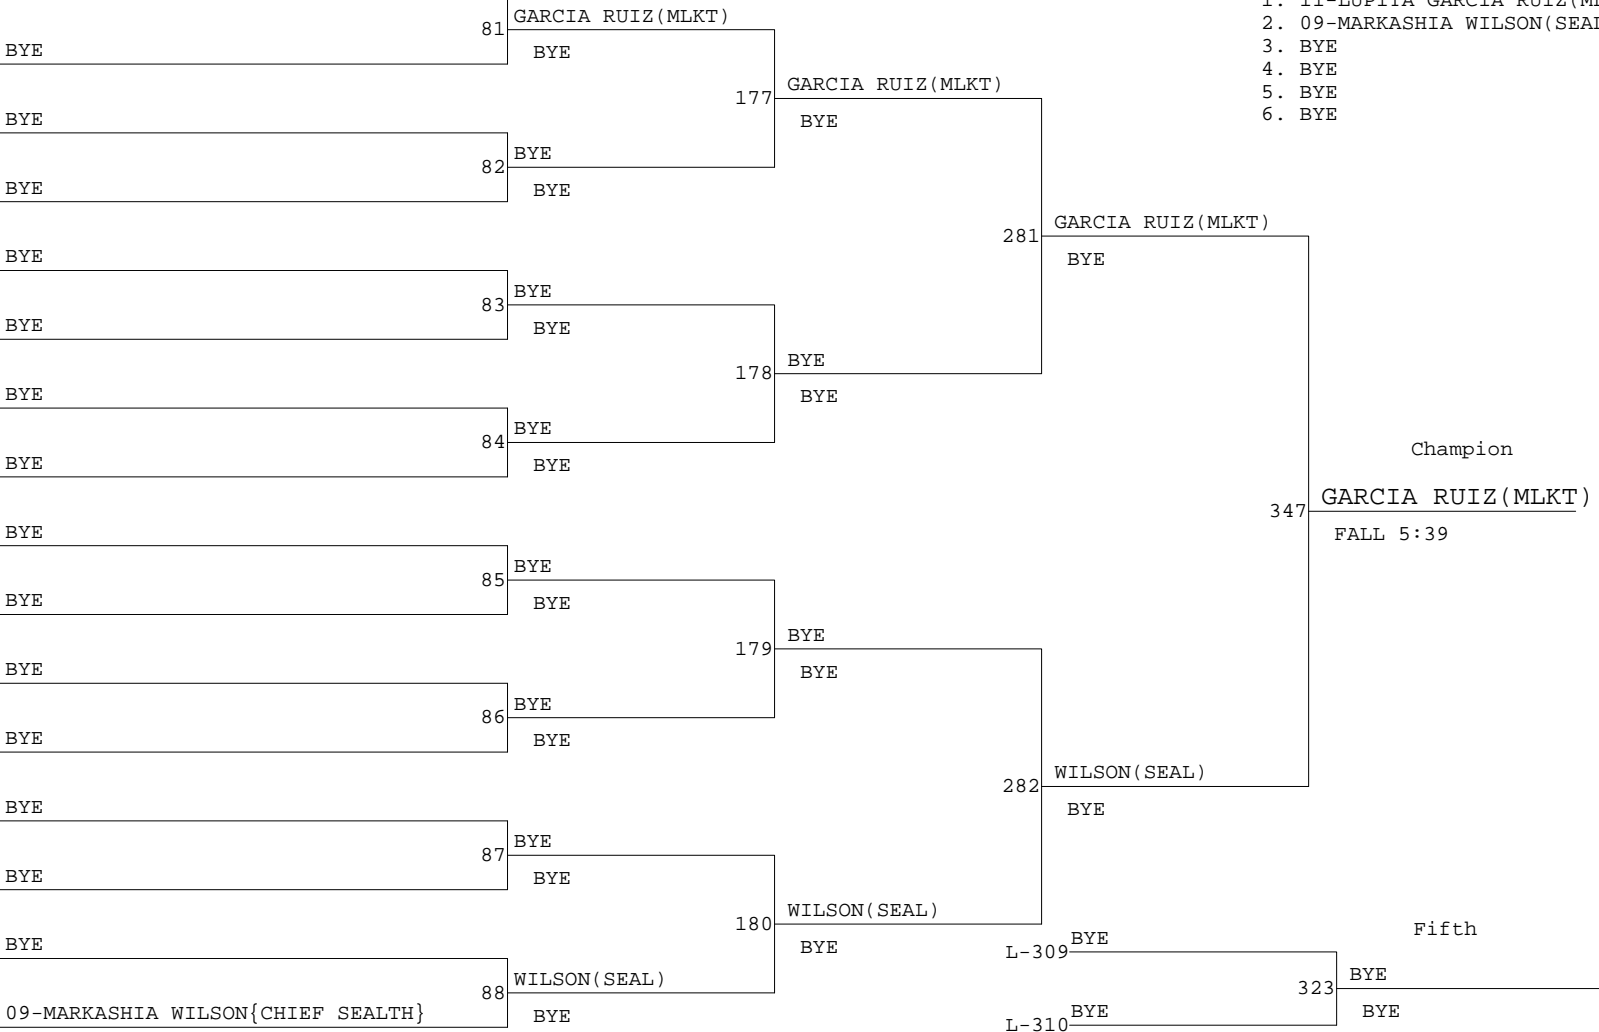

1. 12-ALEXIS WILLCHER(SKLN)
2. 12-PUNNEH ABDOLHOSSEINI (GA)
3. 11-AMERINA GOTCHER(JACK)
4. 10-CELESTE ENVLICH(NTHL)
5. BYE
6. BYE

GIRLS SUB-REGION 2

Weight Class : 152

GIRLS SUB-REGION 2

Weight Class : 160

- 1. BYE
- 2. BYE
- 3. BYE
- 4. BYE
- 5. BYE
- 6. BYE

GIRLS SUB-REGION 2

Weight Class : 171

11-LUPITA GARCIA RUIZ{MOUNT LAKE TERRACE}

1. 11-LUPITA GARCIA RUIZ(MLKT)
2. 09-MARKASHIA WILSON(SEAL)
3. BYE
4. BYE
5. BYE
6. BYE