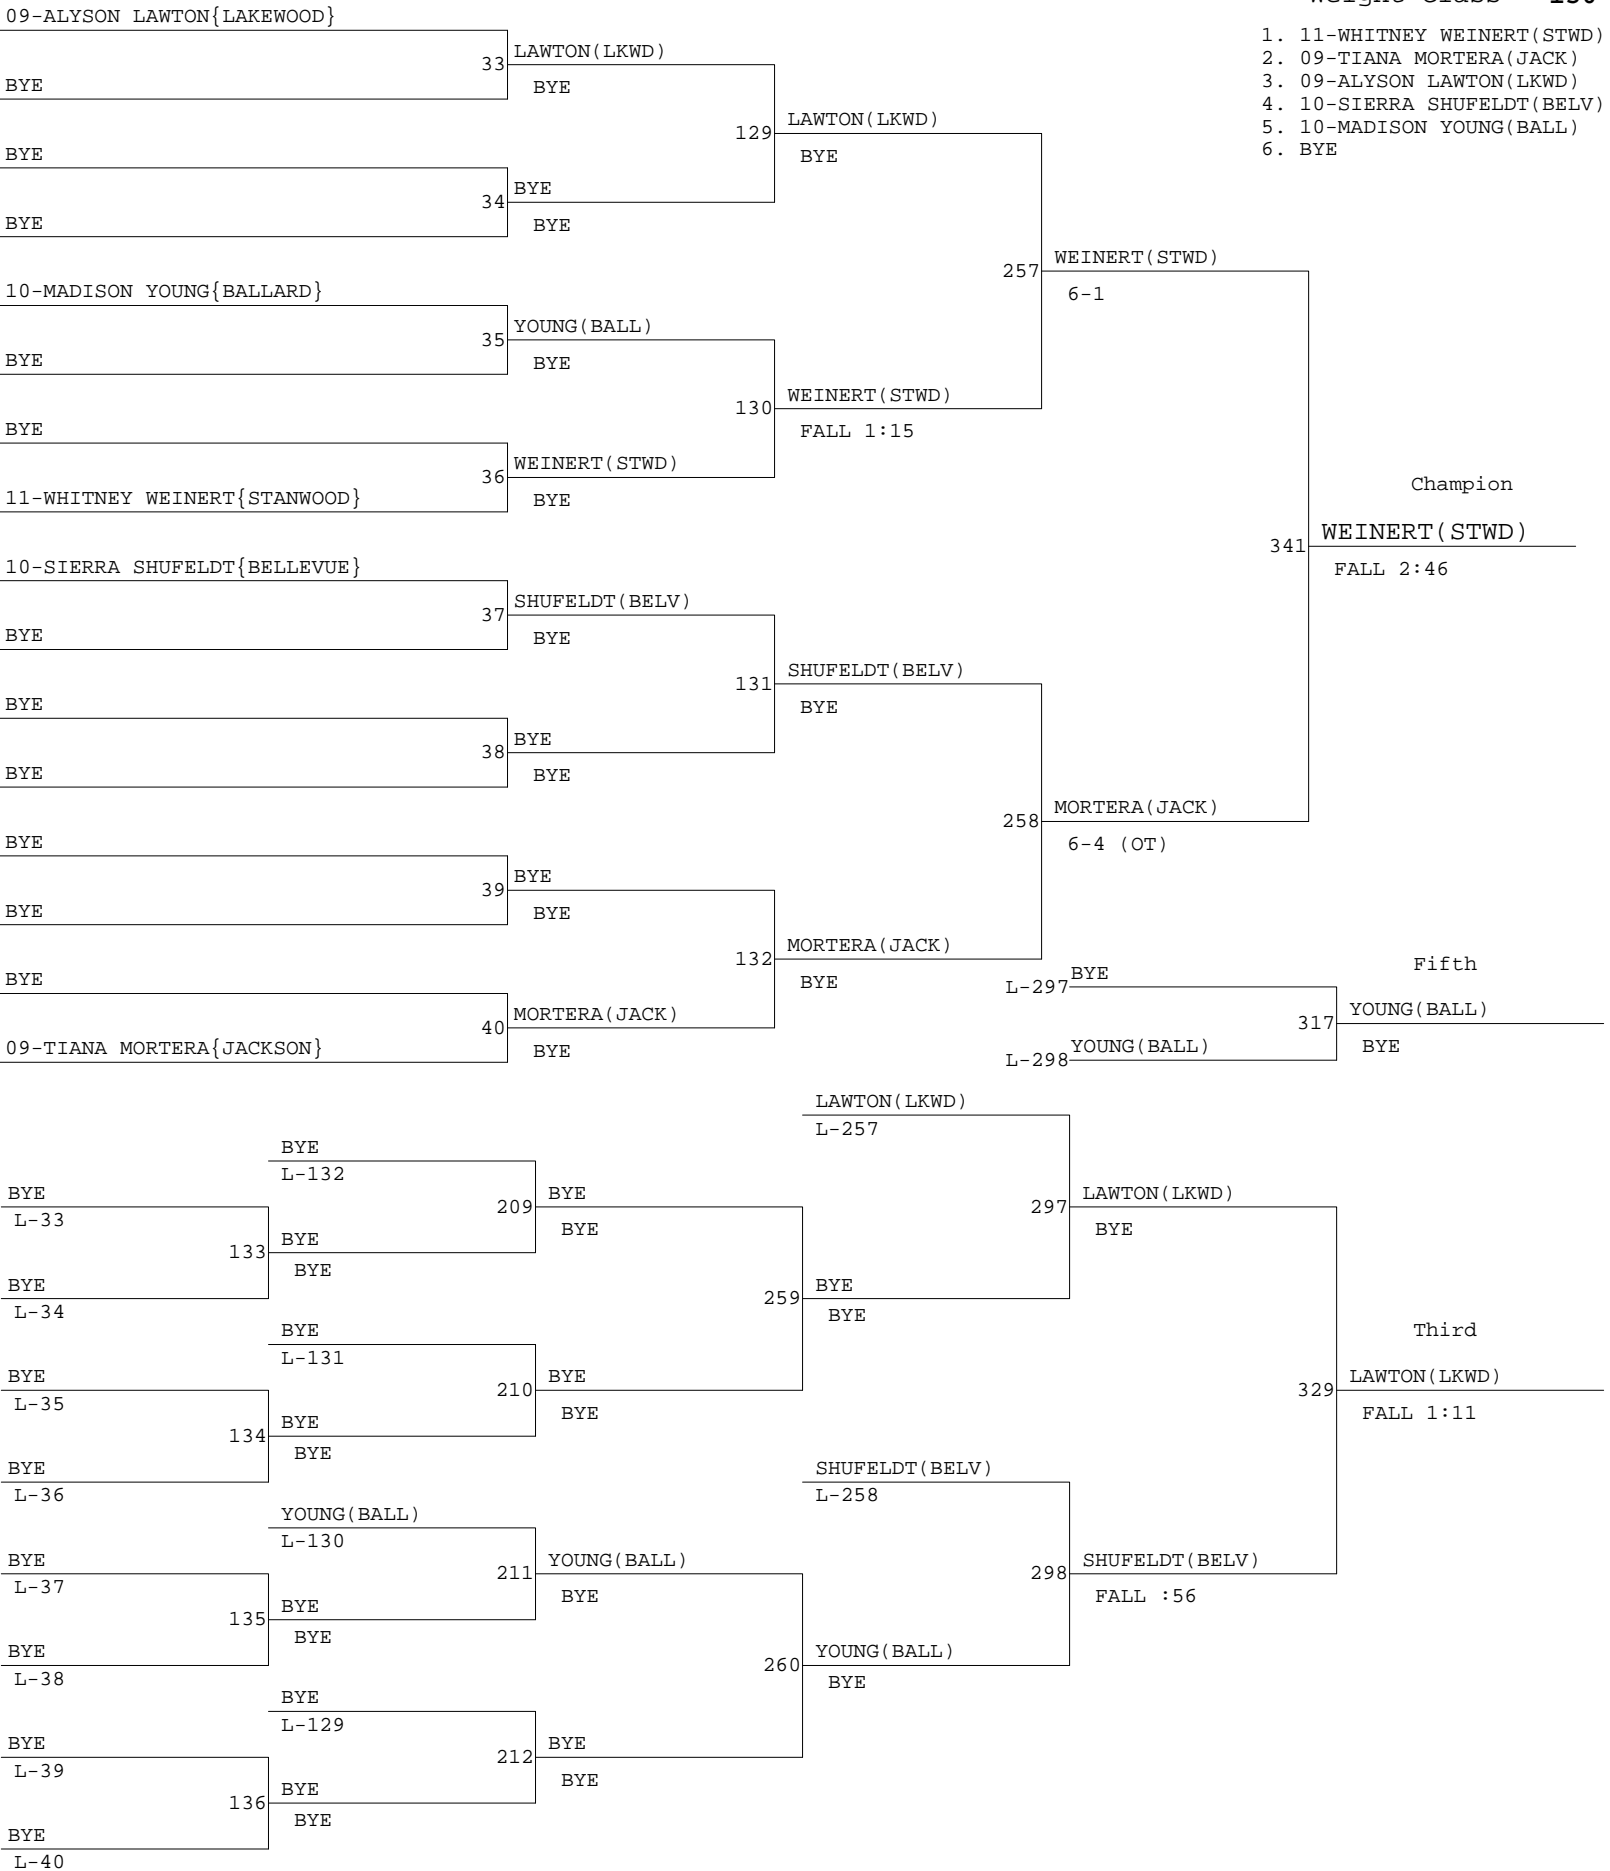

GIRLS SUB-REGION 2

Weight Class : 130

1. 11-WHITNEY WEINERT(STWD)
2. 09-TIANA MORTERA(JACK)
3. 09-ALYSON LAWTON(LKWD)
4. 10-SIERRA SHUFELDT(BELV)
5. 10-MADISON YOUNG(BALL)
6. BYE