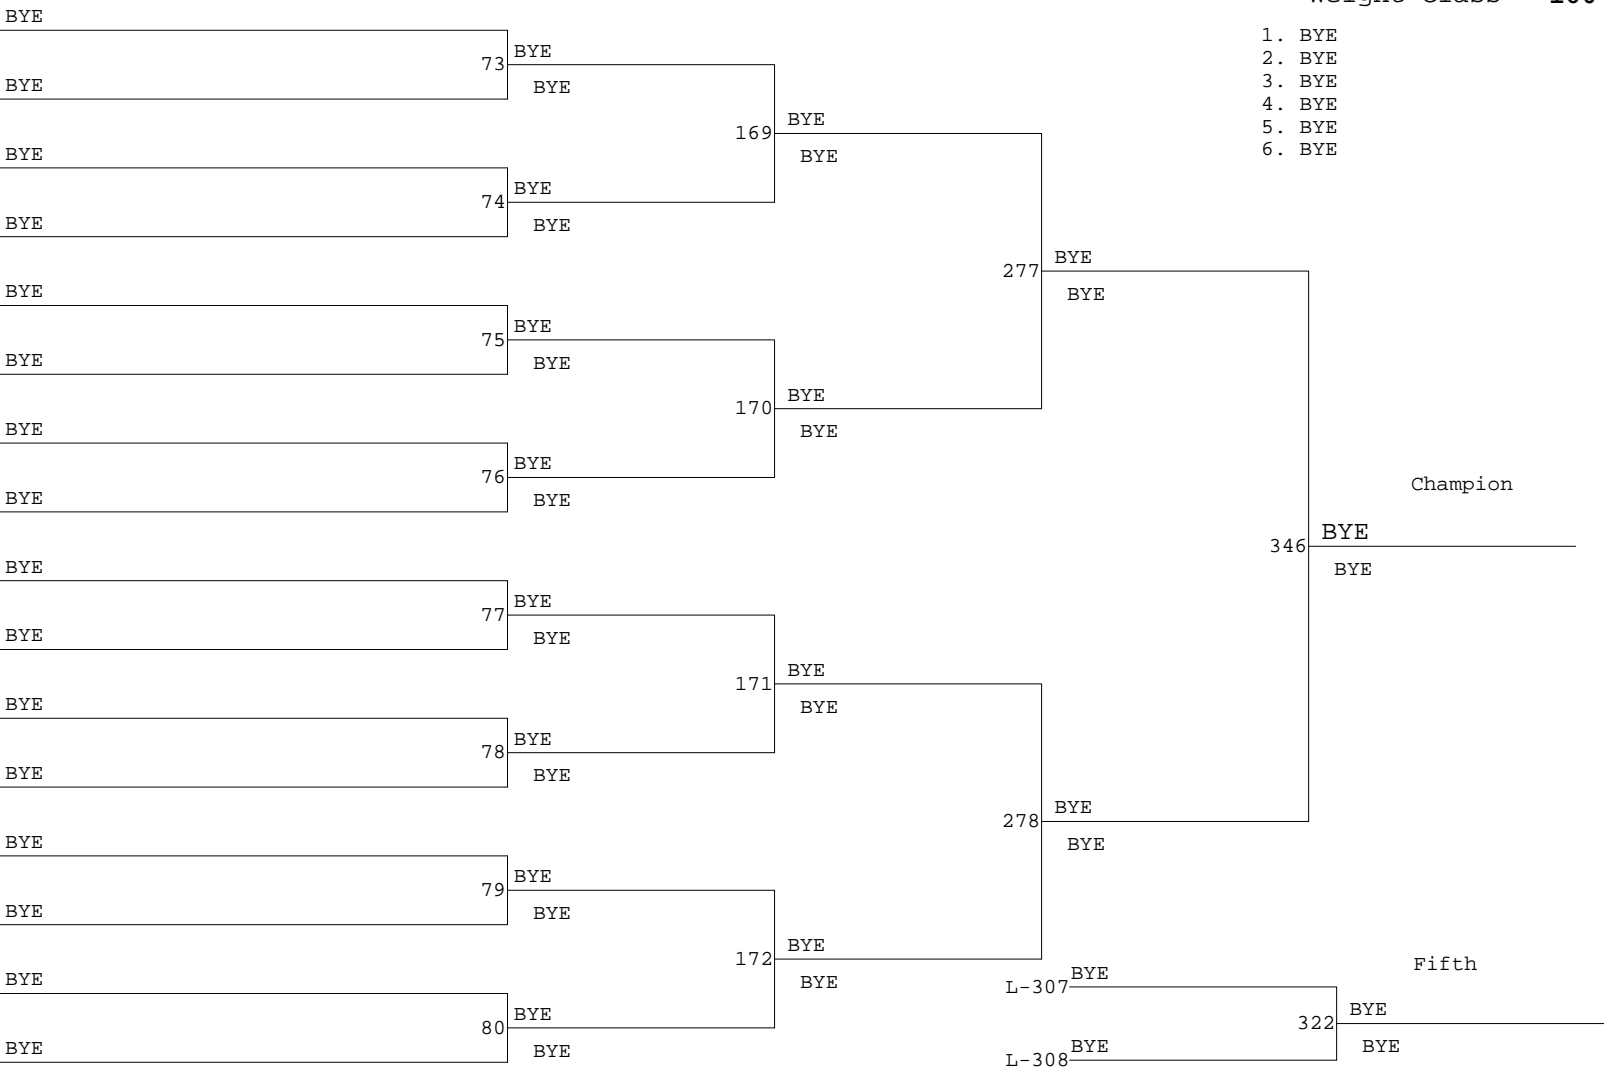

GIRLS SUB-REGION 2

Weight Class : 160

1. BYE
2. BYE
3. BYE
4. BYE
5. BYE
6. BYE