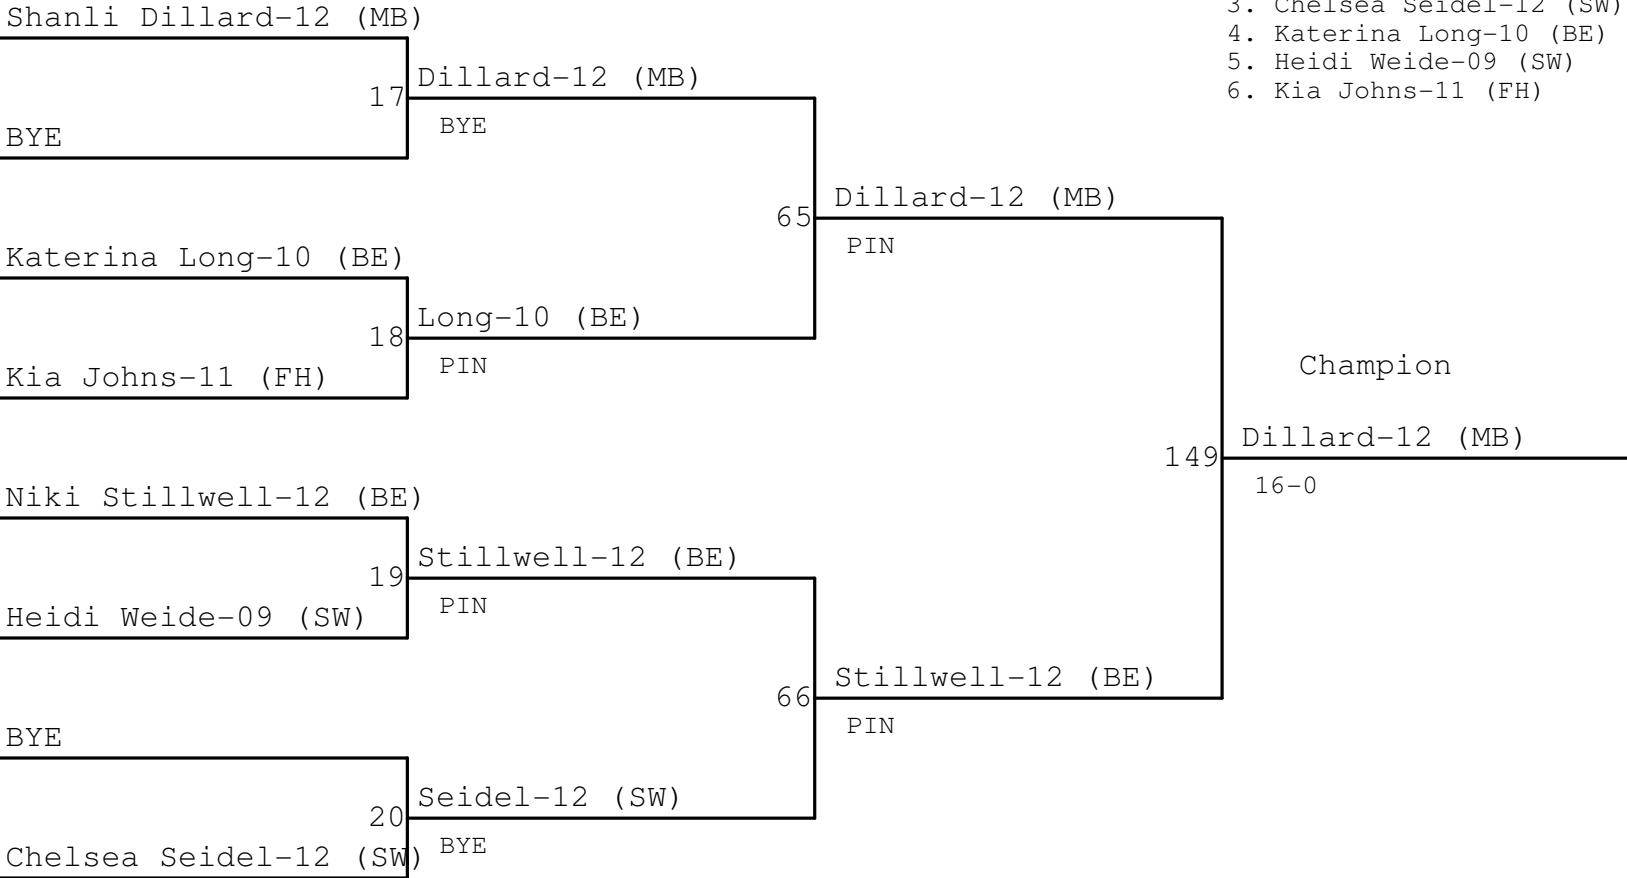

Whchter-10 (BE)

L-103  
124  
Pell-10 (BE) DEF

Fifth

L-104

**GIRLS SUB REGIONAL #1**

Weight Class : **130**

1. Shanli Dillard-12 (MB)
2. Niki Stillwell-12 (BE)
3. Chelsea Seidel-12 (SW)
4. Katerina Long-10 (BE)
5. Heidi Weide-09 (SW)
6. Kia Johns-11 (FH)