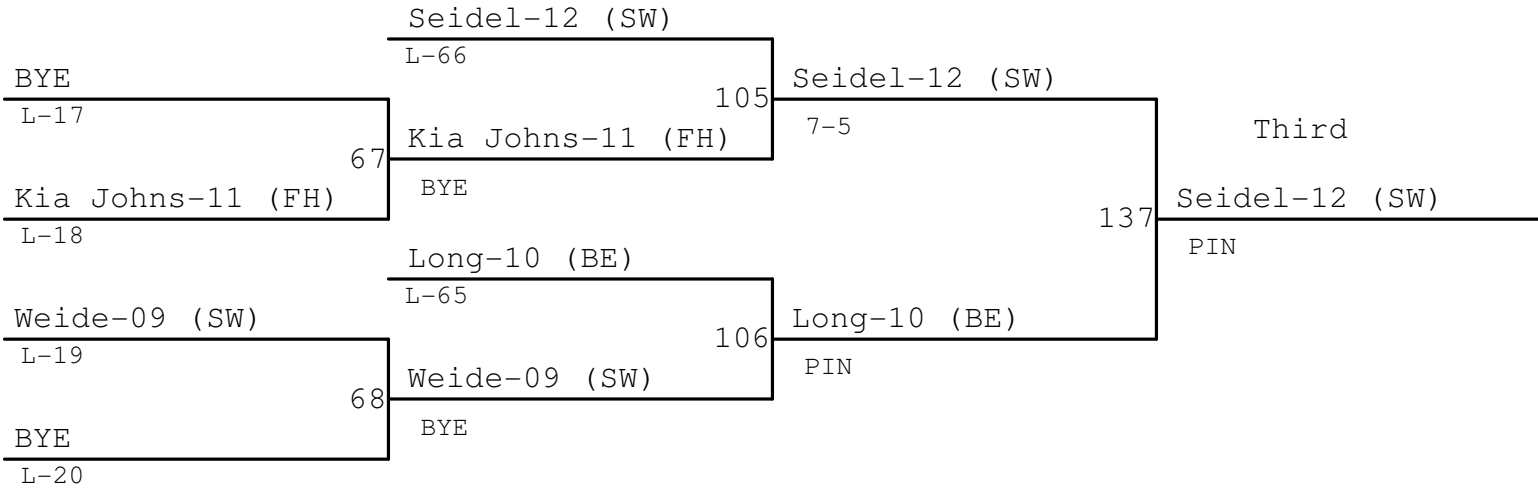

Whchter-10 (BE)

L-103  
124  
Pell-10 (BE) DEF

Fifth

L-104

**GIRLS SUB REGIONAL #1**

Weight Class : **130**

1. Shanli Dillard-12 (MB)
2. Niki Stillwell-12 (BE)
3. Chelsea Seidel-12 (SW)
4. Katerina Long-10 (BE)
5. Heidi Weide-09 (SW)
6. Kia Johns-11 (FH)