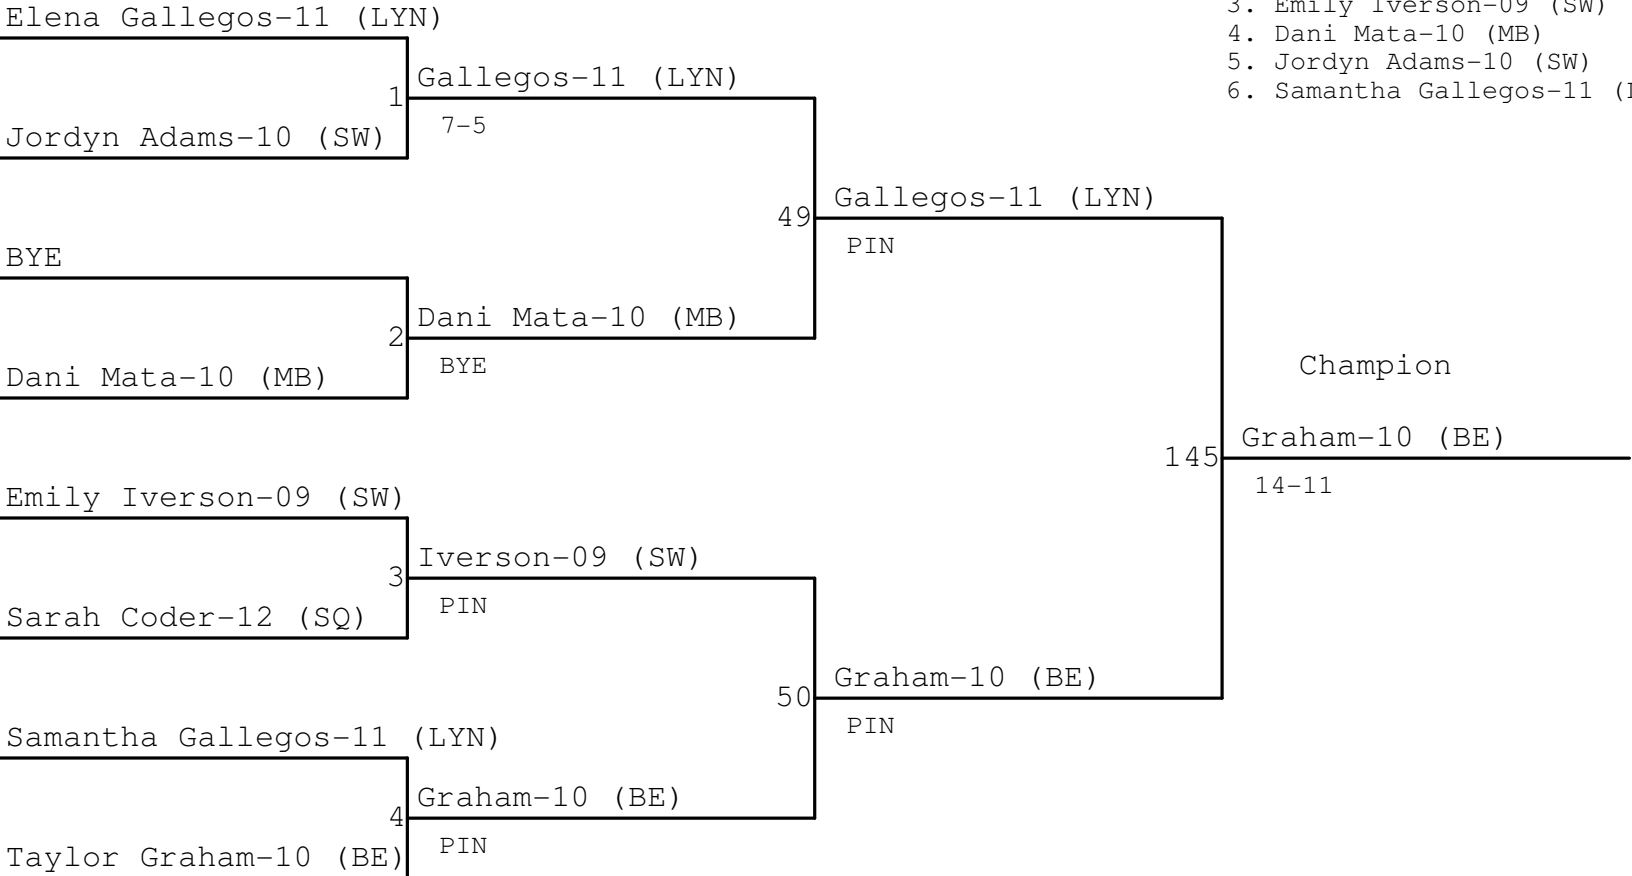

**GIRLS SUB REGIONAL #1**

1..Sedro Woolley.....	309	6..Squalicum.....	21
2..Burlington.....	264	7..Oak Harbor.....	17.5
3..Mount Baker.....	155.5	8..Anacortes.....	16
4..Lynden.....	58	9..LaConner.....	12
5..Mount Vernon.....	24	10..Friday Harbor.....	3

**GIRLS SUB REGIONAL #1**

Weight Class : **103**

1. Taylor Graham-10 (BE)
2. Elena Gallegos-11 (LYN)
3. Emily Iverson-09 (SW)
4. Dani Mata-10 (MB)
5. Jordyn Adams-10 (SW)
6. Samantha Gallegos-11 (LYN)

**GIRLS SUB REGIONAL #1**