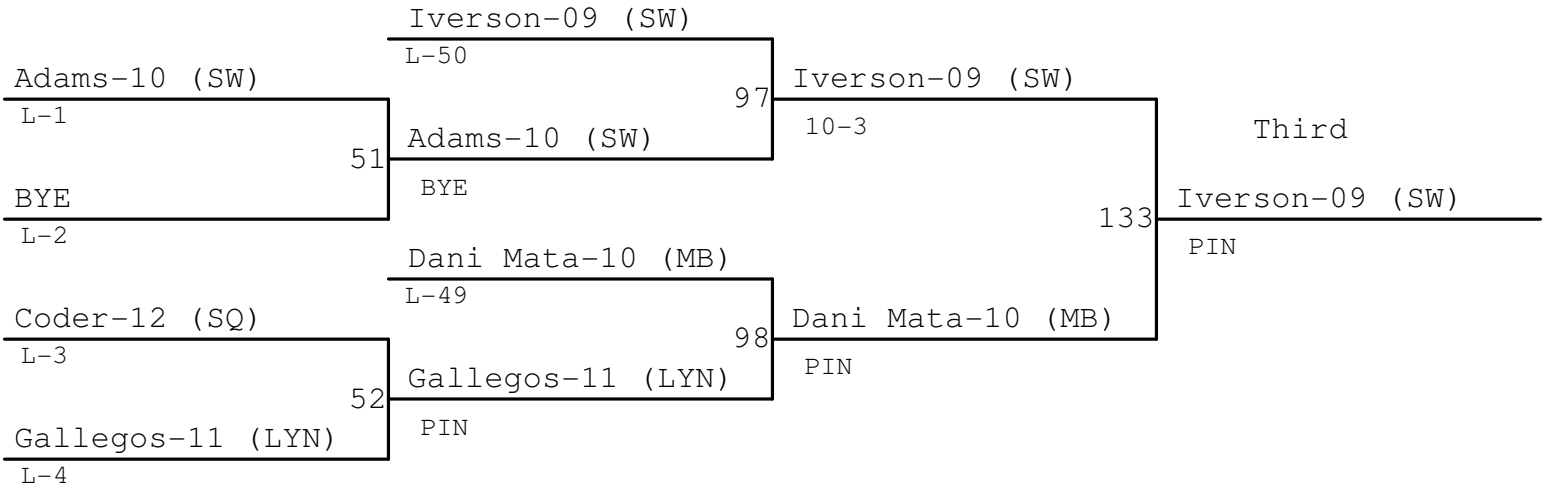

GIRLS SUB REGIONAL #1

1..Sedro Woolley.....	309	6..Squalicum.....	21
2..Burlington.....	264	7..Oak Harbor.....	17.5
3..Mount Baker.....	155.5	8..Anacortes.....	16
4..Lynden.....	58	9..LaConner.....	12
5..Mount Vernon.....	24	10..Friday Harbor.....	3

GIRLS SUB REGIONAL #1

Weight Class : **103**

1. Taylor Graham-10 (BE)
2. Elena Gallegos-11 (LYN)
3. Emily Iverson-09 (SW)
4. Dani Mata-10 (MB)
5. Jordyn Adams-10 (SW)
6. Samantha Gallegos-11 (LYN)