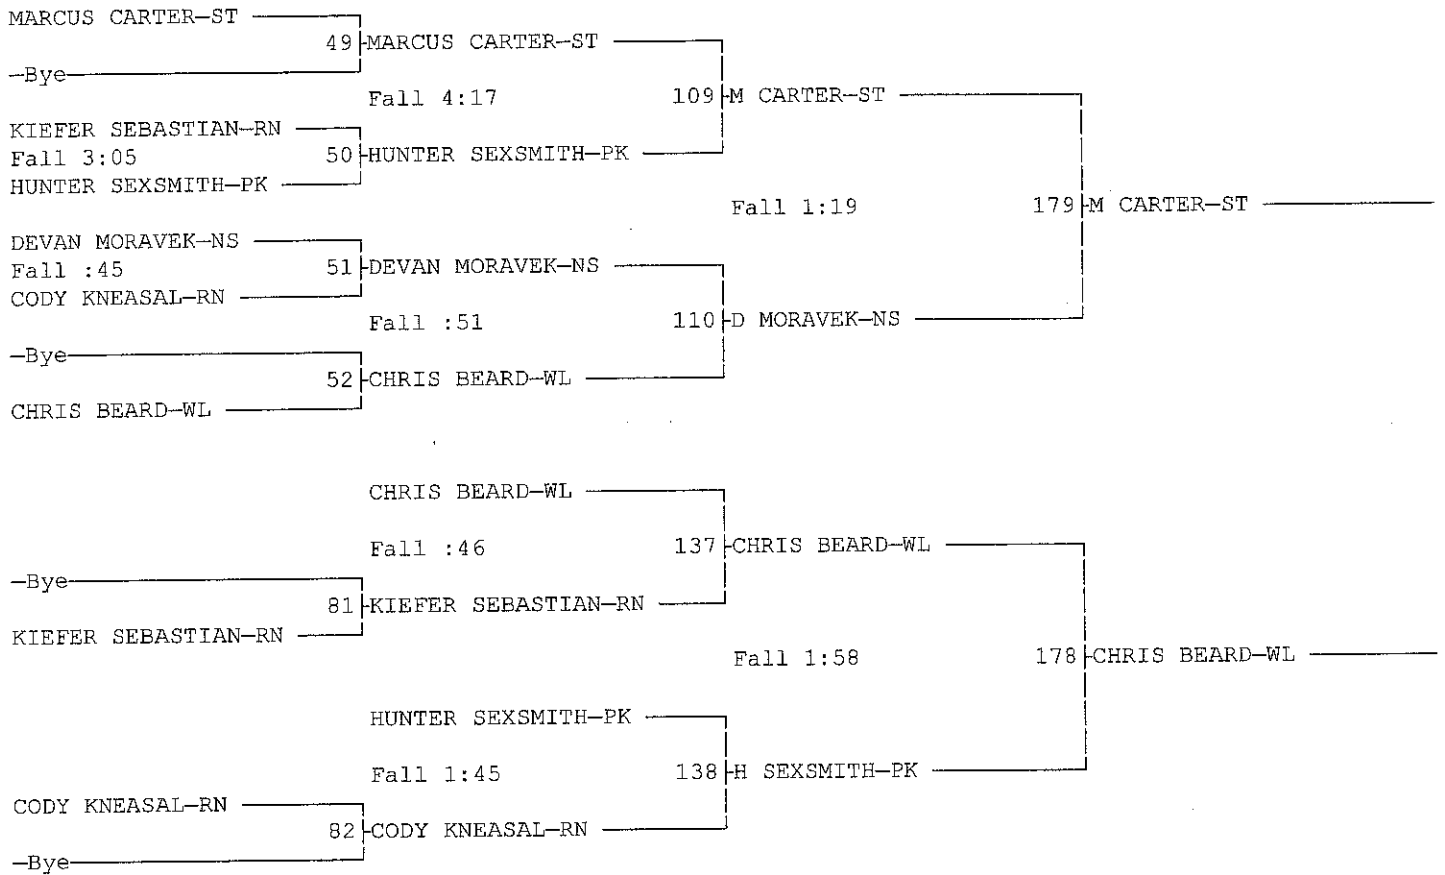

JAN. 29, 2011

Wt Class: 152

JOE STEWART 2011

JAN. 29,2011

Wt Class: 160

JOE STEWART 2011

JAN. 29, 2011

Wt Class: 171

JOE STEWART 2011

JAN. 29, 2011

Wt Class: 189

JOE STEWART 2011

JAN. 29, 2011

Wt Class: 215

JOE STEWART 2011

JAN. 29, 2011

Wt Class: 275