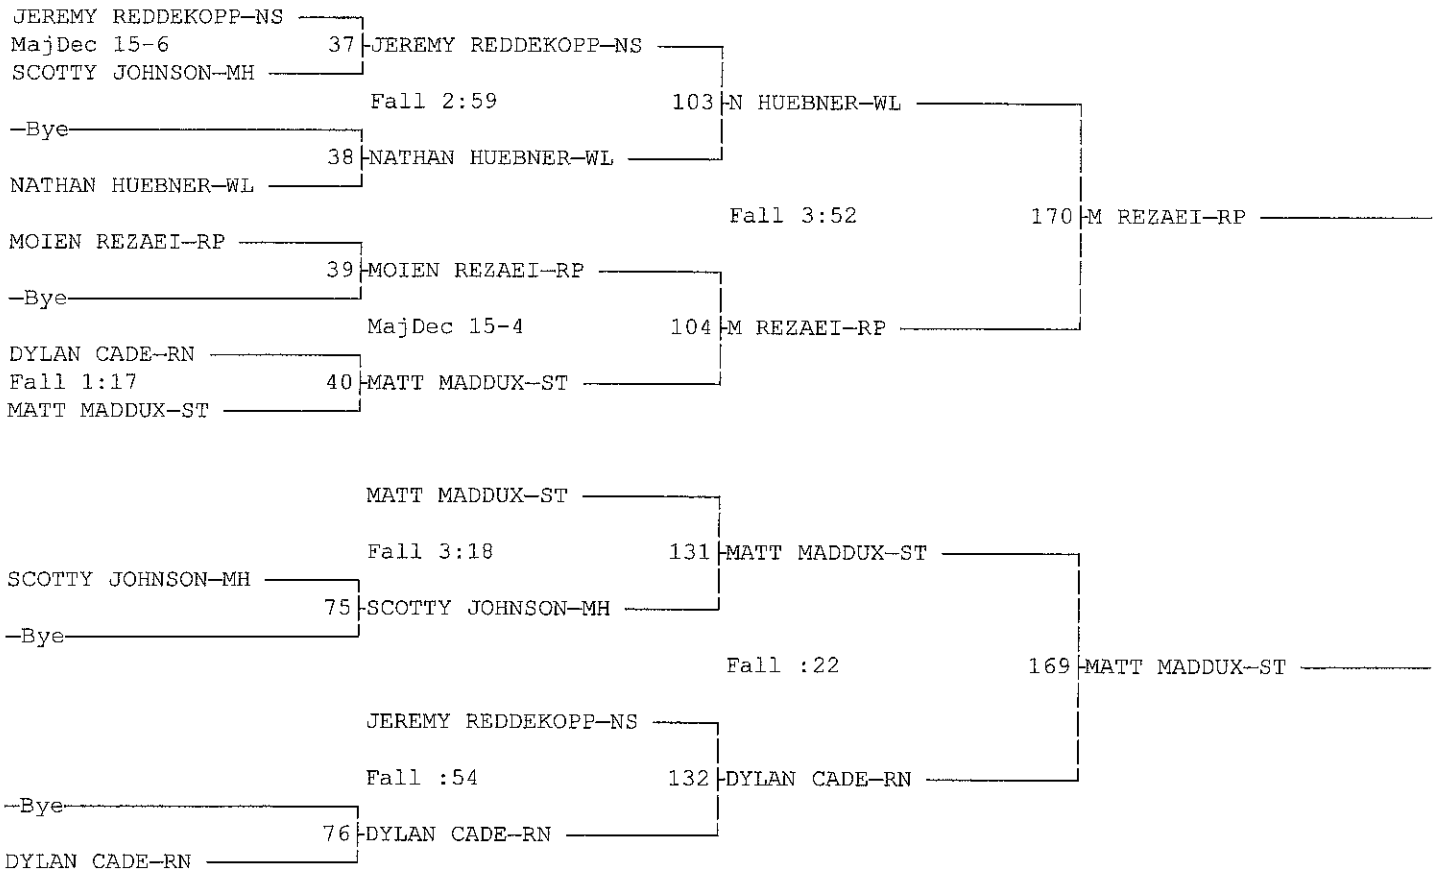

JAN. 29, 2011

Wt Class: 152

JOE STEWART 2011

JAN. 29,2011

Wt Class: 160

JOE STEWART 2011

JAN. 29, 2011

Wt Class: 189