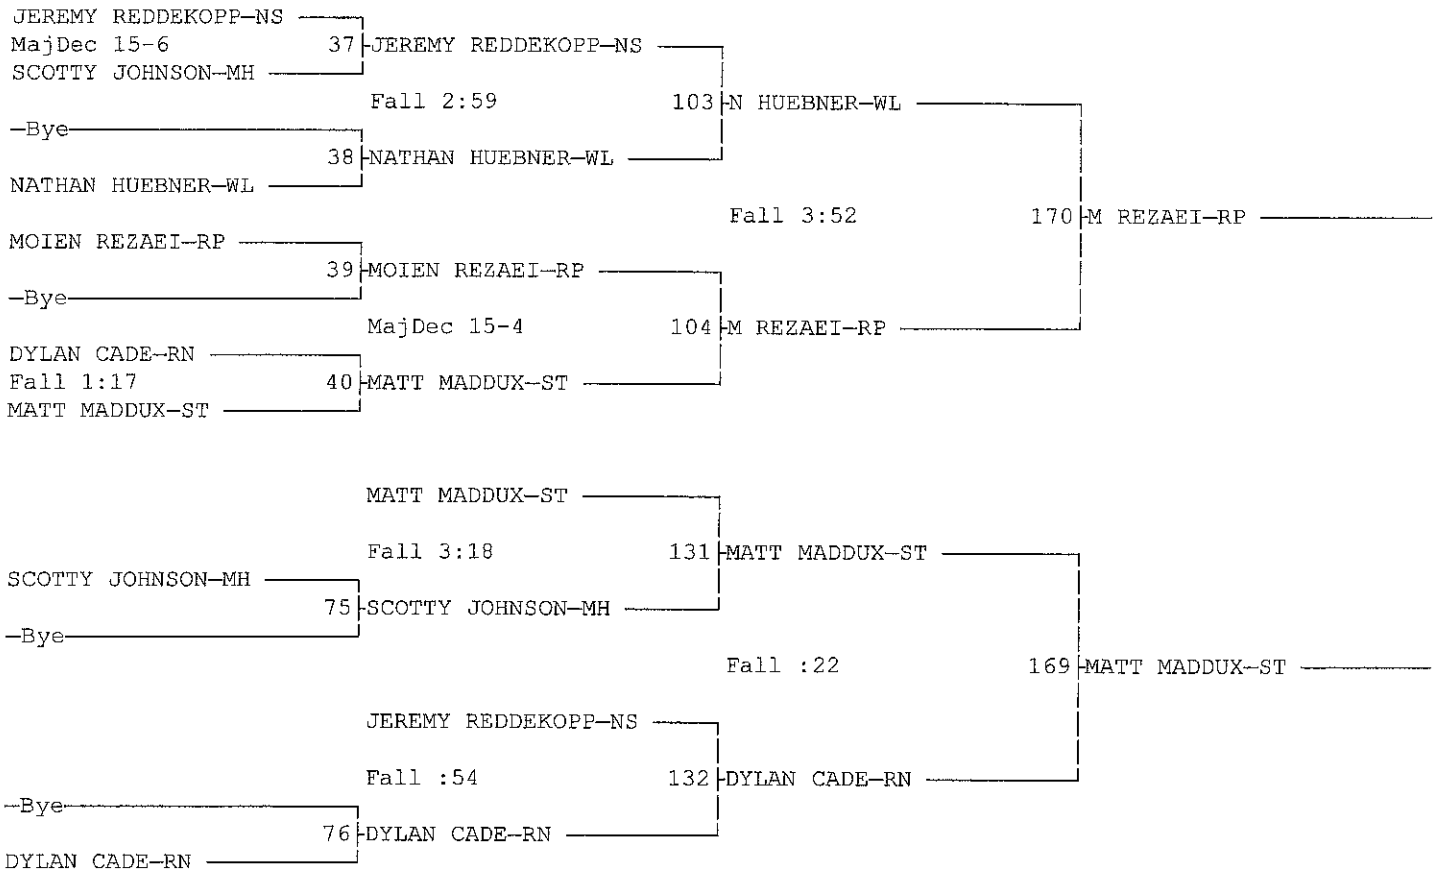

JAN. 29, 2011

Wt Class: 152

JOE STEWART 2011

JAN. 29,2011

Wt Class: 160

JOE STEWART 2011

JAN. 29, 2011

Wt Class: 171