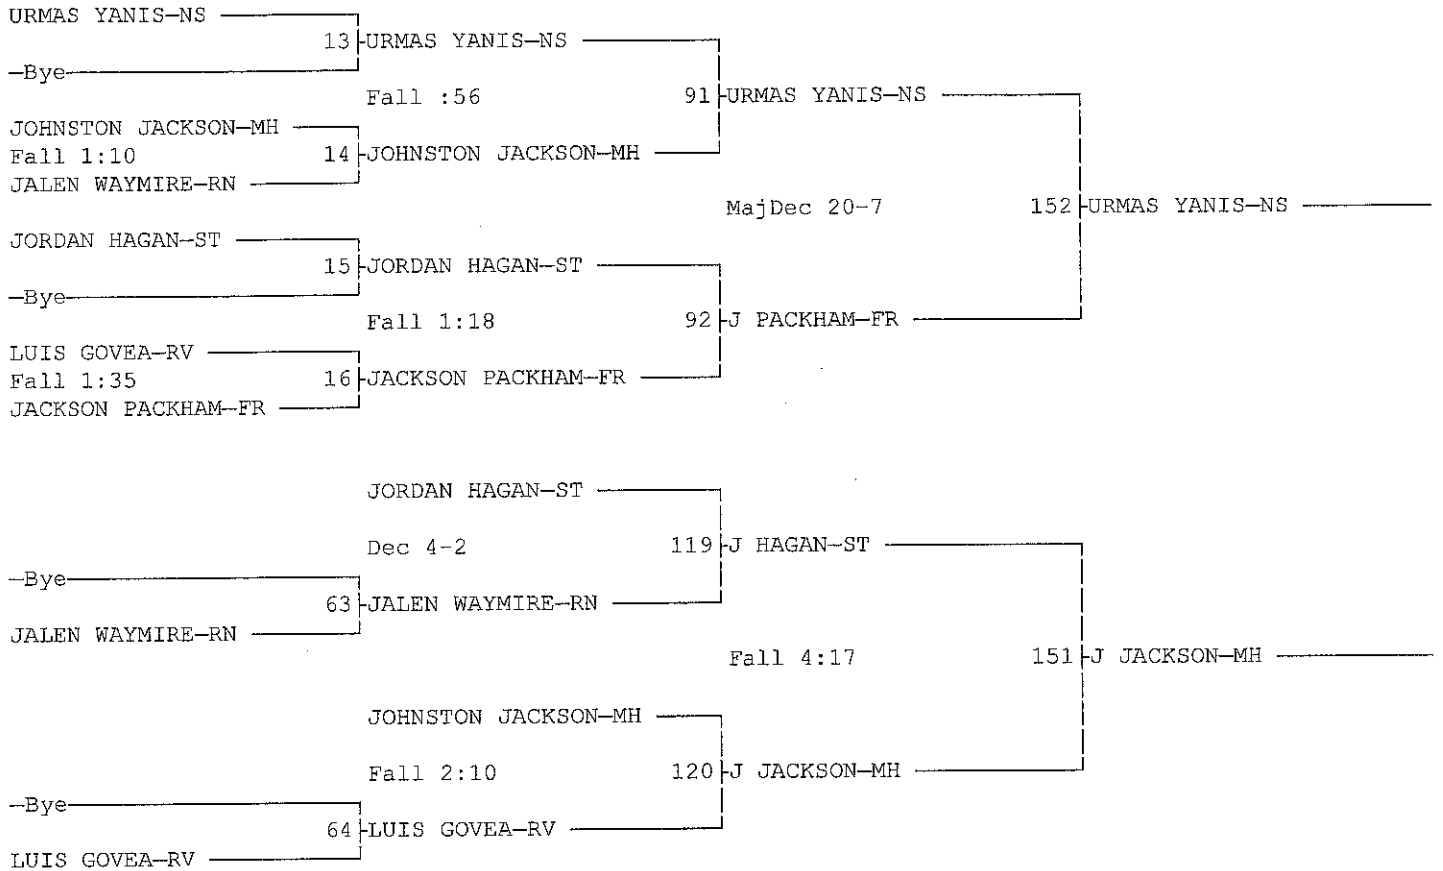

JOE STEWART 2011
JAN. 29,2011

Place	Score	Name
1	226.5	STEVENSON
2	162.5	NORTH SALEM
3	132.5	WILSON
4	88.5	REX PUTNAM
5	49.5	MARSHALL
6	46.5	PARKROSE
7	39.0	FRANKLIN
8	32.0	ROOSEVELT
9	0.0	RENEGADE

JOE STEWART 2011

JAN. 29, 2011

Wt Class: 103

JOE STEWART 2011

JAN. 29, 2011

Wt Class: 112

JOE STEWART 2011

JAN. 29, 2011

Wt Class: 119

JOE STEWART 2011

JAN. 29, 2011

Wt Class: 125

JOE STEWART 2011

JAN. 29, 2011

Wt Class: 130

JOE STEWART 2011

JAN. 29, 2011

Wt Class: 135

JOE STEWART 2011

JAN. 29, 2011

Wt Class: 140

JOE STEWART 2011

JAN. 29, 2011

Wt Class: 145

JOE STEWART 2011