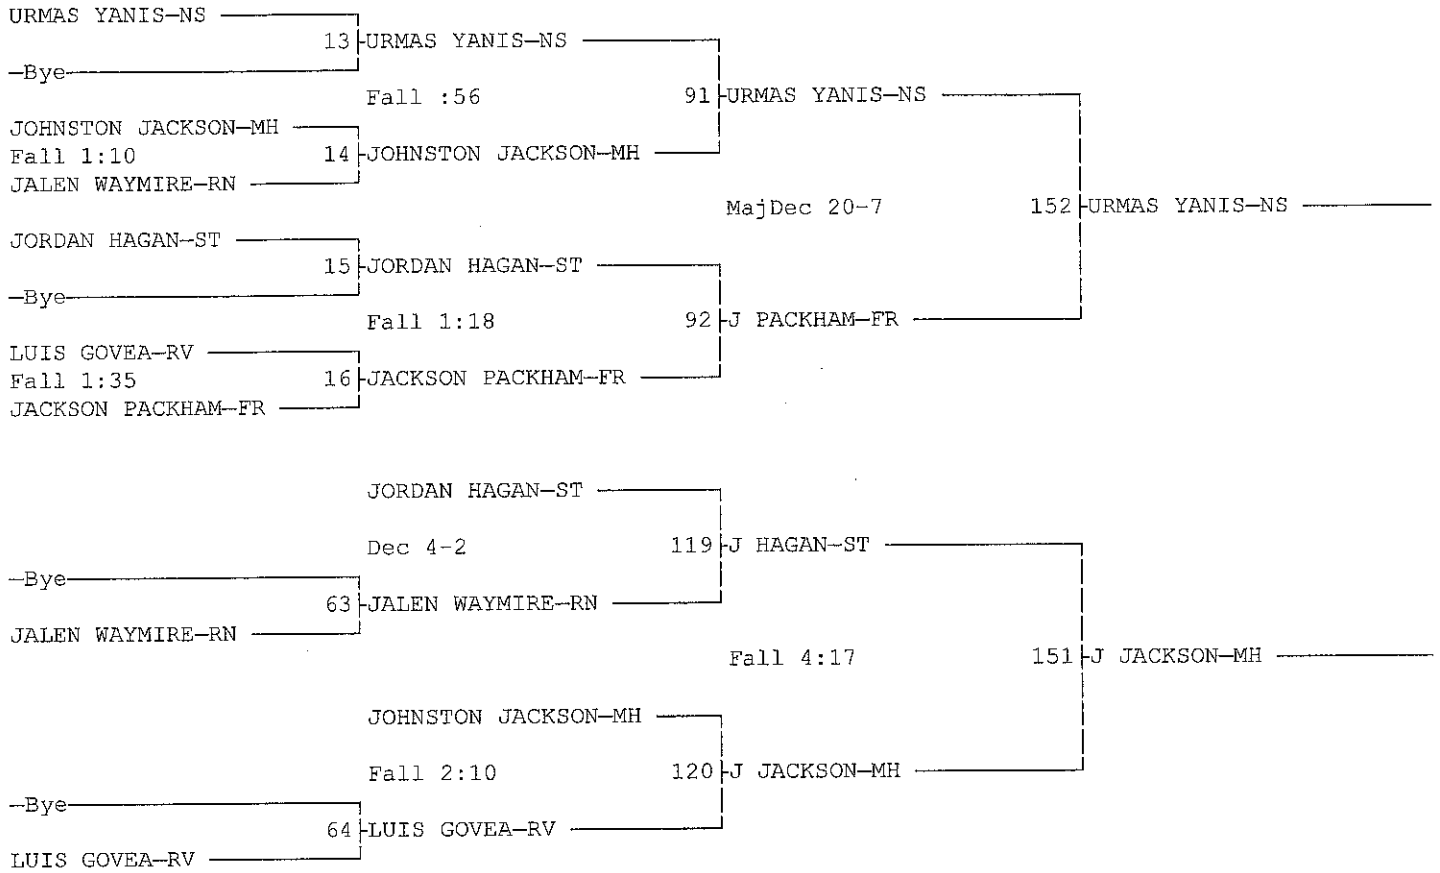

JAN. 29, 2011

Wt Class: 103

JOE STEWART 2011

JAN. 29, 2011

Wt Class: 112

JOE STEWART 2011

JAN. 29, 2011

Wt Class: 119

JOE STEWART 2011

JAN. 29, 2011

Wt Class: 125

JOE STEWART 2011

JAN. 29, 2011

Wt Class: 130

JOE STEWART 2011

JAN. 29, 2011