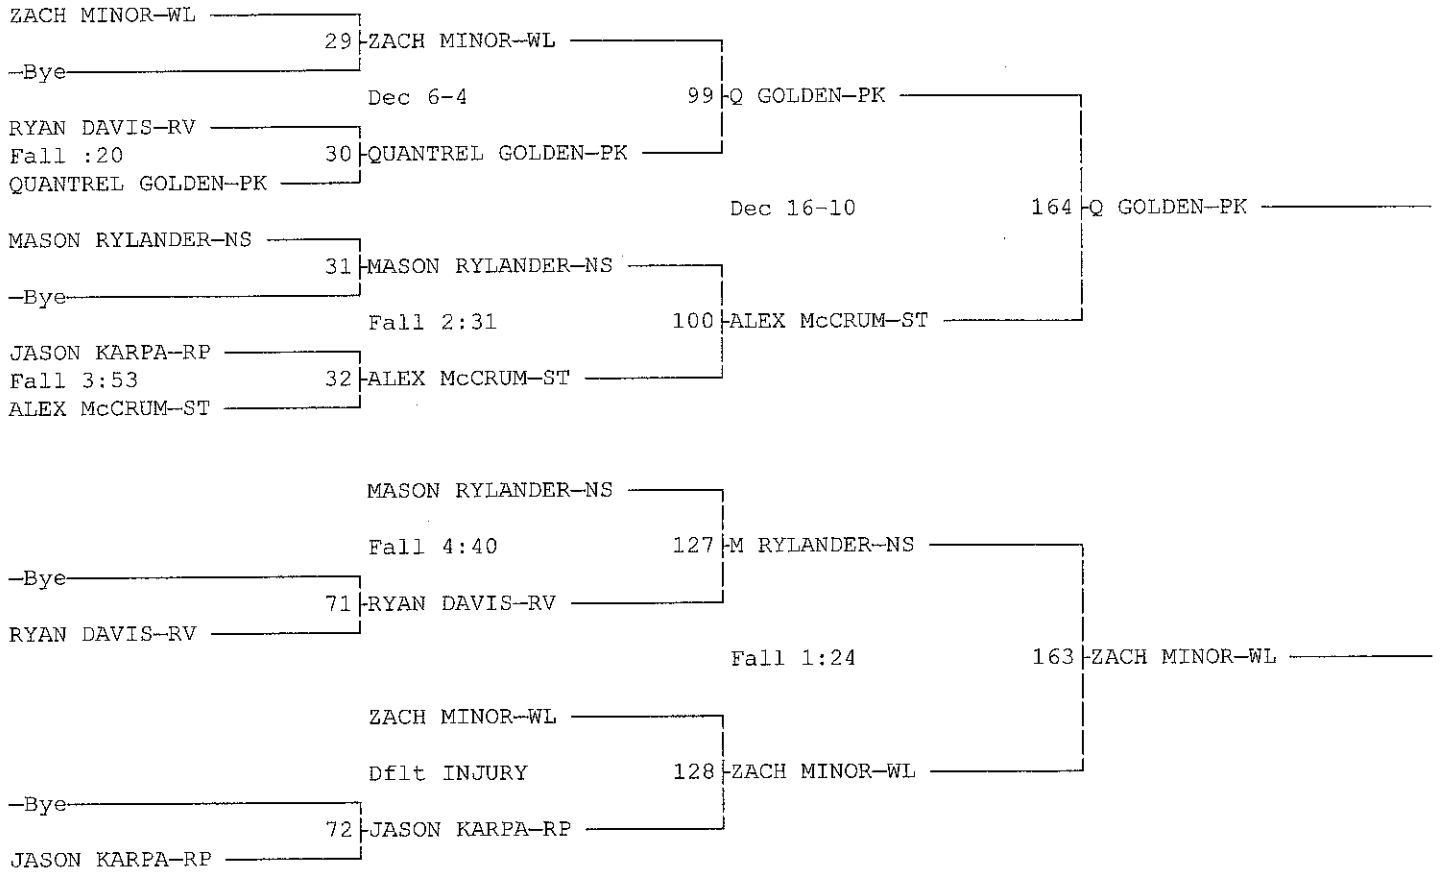

JOE STEWART 2011

JAN. 29, 2011

Wt Class: 125

JOE STEWART 2011

JAN. 29, 2011

Wt Class: 130

JOE STEWART 2011

JAN. 29, 2011

Wt Class: 135

JOE STEWART 2011

JAN. 29, 2011

Wt Class: 140

JOE STEWART 2011

JAN. 29, 2011

Wt Class: 145

JOE STEWART 2011

JAN. 29, 2011

Wt Class: 152

JOE STEWART 2011

JAN. 29,2011

Wt Class: 160

JOE STEWART 2011

JAN. 29, 2011

Wt Class: 189