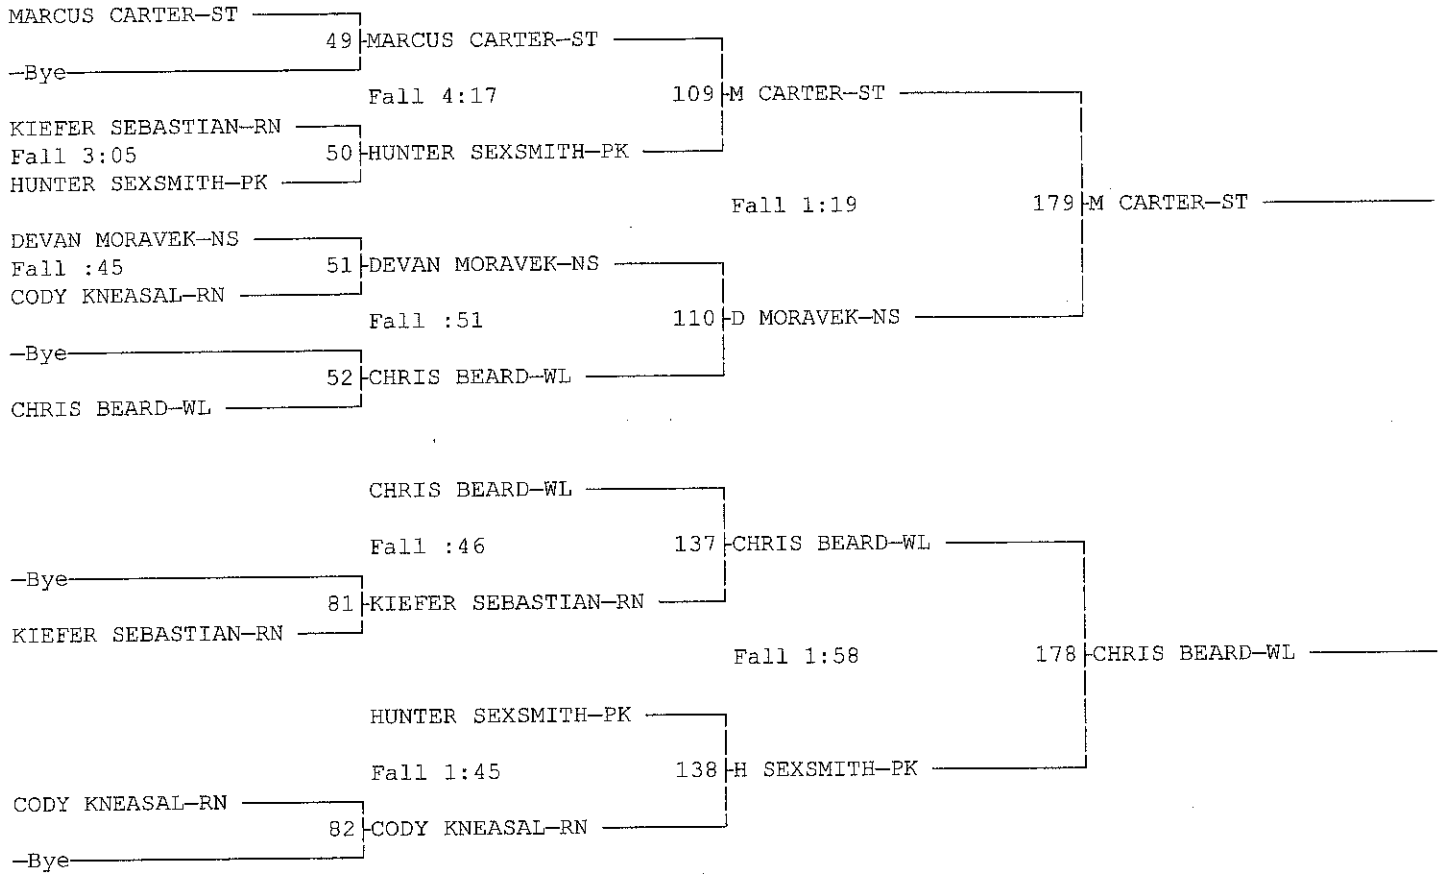

Wt Class: 135

JOE STEWART 2011

JAN. 29, 2011

Wt Class: 140

JOE STEWART 2011

JAN. 29, 2011

Wt Class: 145

JOE STEWART 2011

JAN. 29, 2011

Wt Class: 152

JOE STEWART 2011

JAN. 29,2011

Wt Class: 160

JOE STEWART 2011

JAN. 29, 2011

Wt Class: 189

JOE STEWART 2011

JAN. 29, 2011

Wt Class: 215

JOE STEWART 2011

JAN. 29, 2011

Wt Class: 275