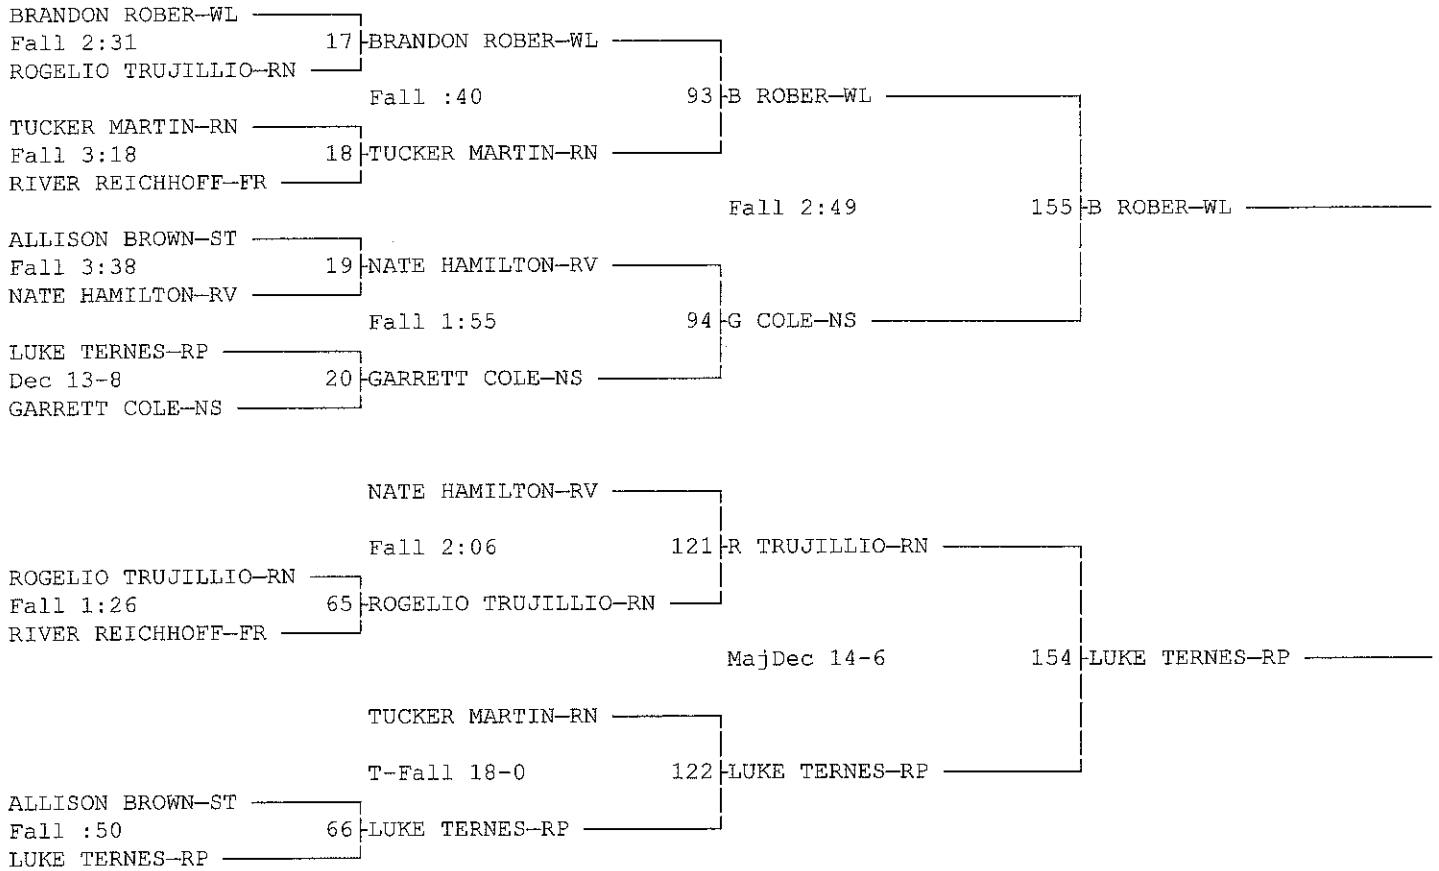

JOE STEWART 2011

JAN. 29, 2011

Wt Class: 125

JOE STEWART 2011

JAN. 29, 2011

Wt Class: 130

JOE STEWART 2011

JAN. 29, 2011