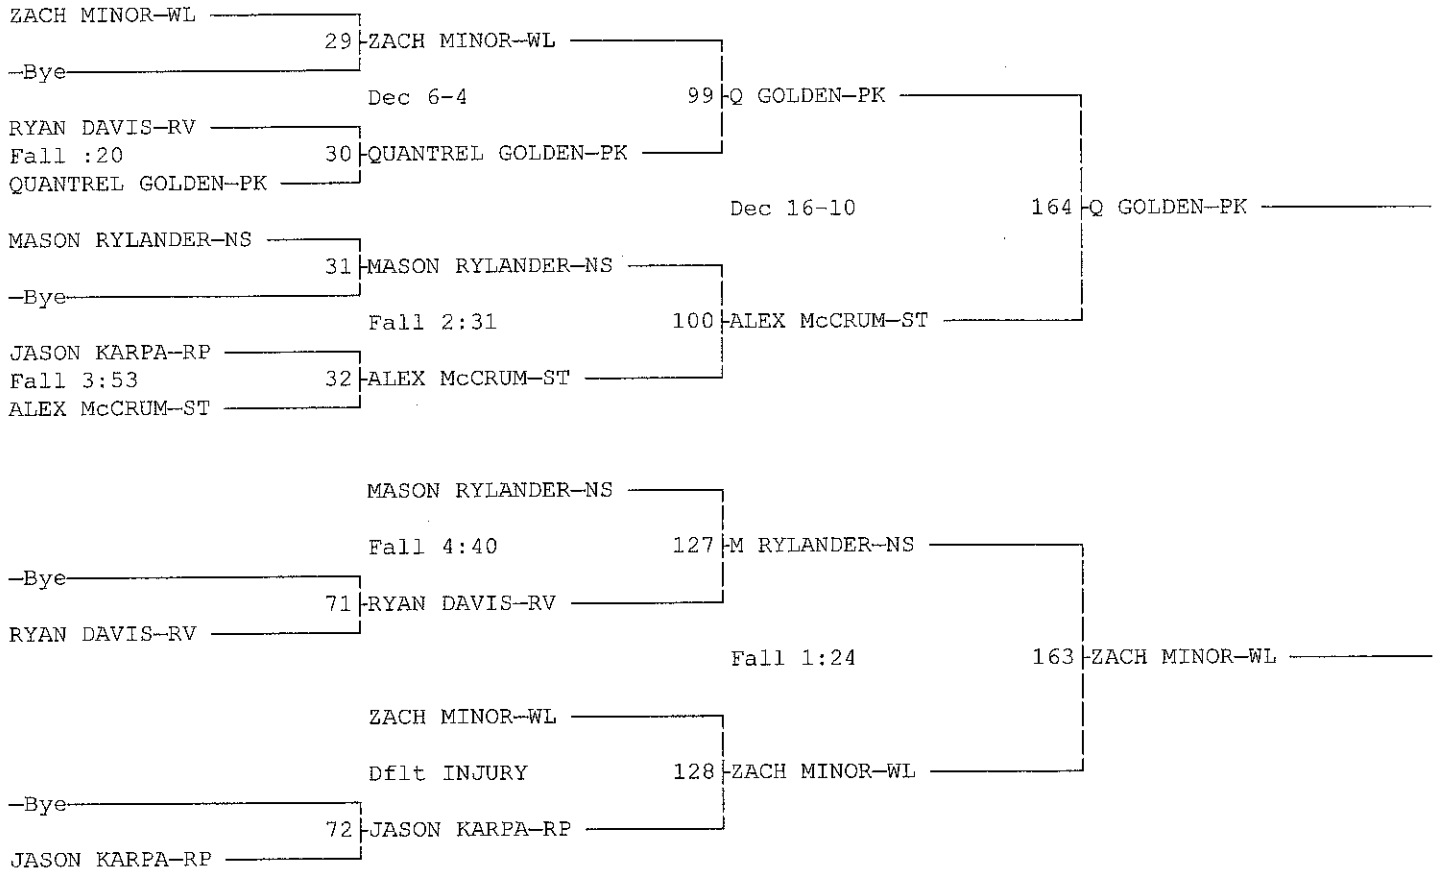

JOE STEWART 2011

JAN. 29, 2011

Wt Class: 125

JOE STEWART 2011

JAN. 29, 2011

Wt Class: 130

JOE STEWART 2011

JAN. 29, 2011

Wt Class: 135

JOE STEWART 2011

JAN. 29, 2011

Wt Class: 140

JOE STEWART 2011

JAN. 29, 2011

Wt Class: 145

JOE STEWART 2011

JAN. 29, 2011

Wt Class: 152

JOE STEWART 2011

JAN. 29,2011

Wt Class: 160

JOE STEWART 2011

JAN. 29, 2011

Wt Class: 171

JOE STEWART 2011

JAN. 29, 2011

Wt Class: 189

JOE STEWART 2011

JAN. 29, 2011

Wt Class: 215

JOE STEWART 2011

JAN. 29, 2011