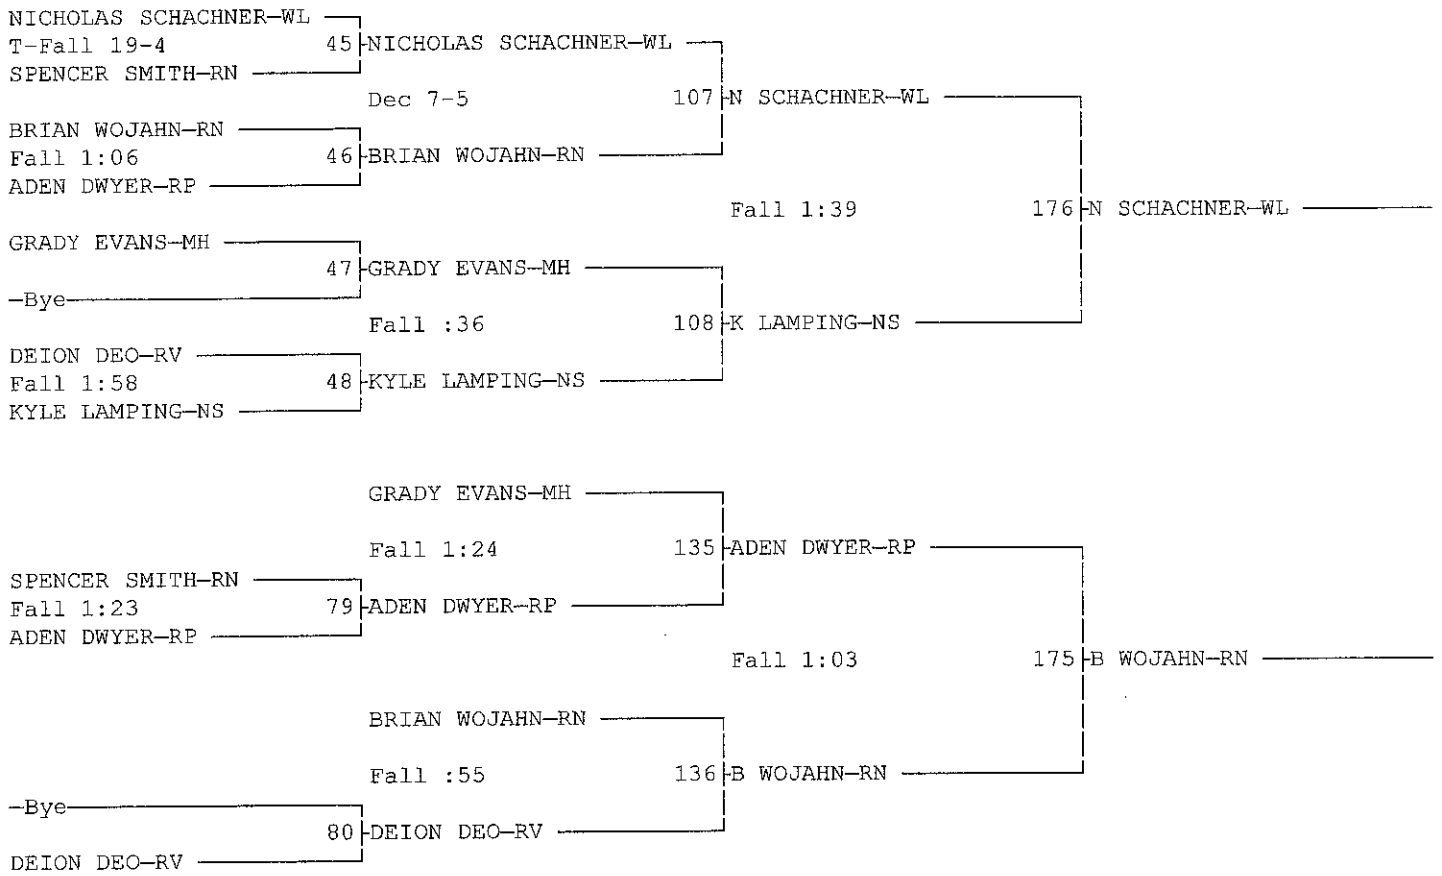

JAN. 29, 2011

Wt Class: 152

JOE STEWART 2011

JAN. 29,2011

Wt Class: 160

JOE STEWART 2011

JAN. 29, 2011

Wt Class: 189

JOE STEWART 2011

JAN. 29, 2011

Wt Class: 215

JOE STEWART 2011

JAN. 29, 2011

Wt Class: 275