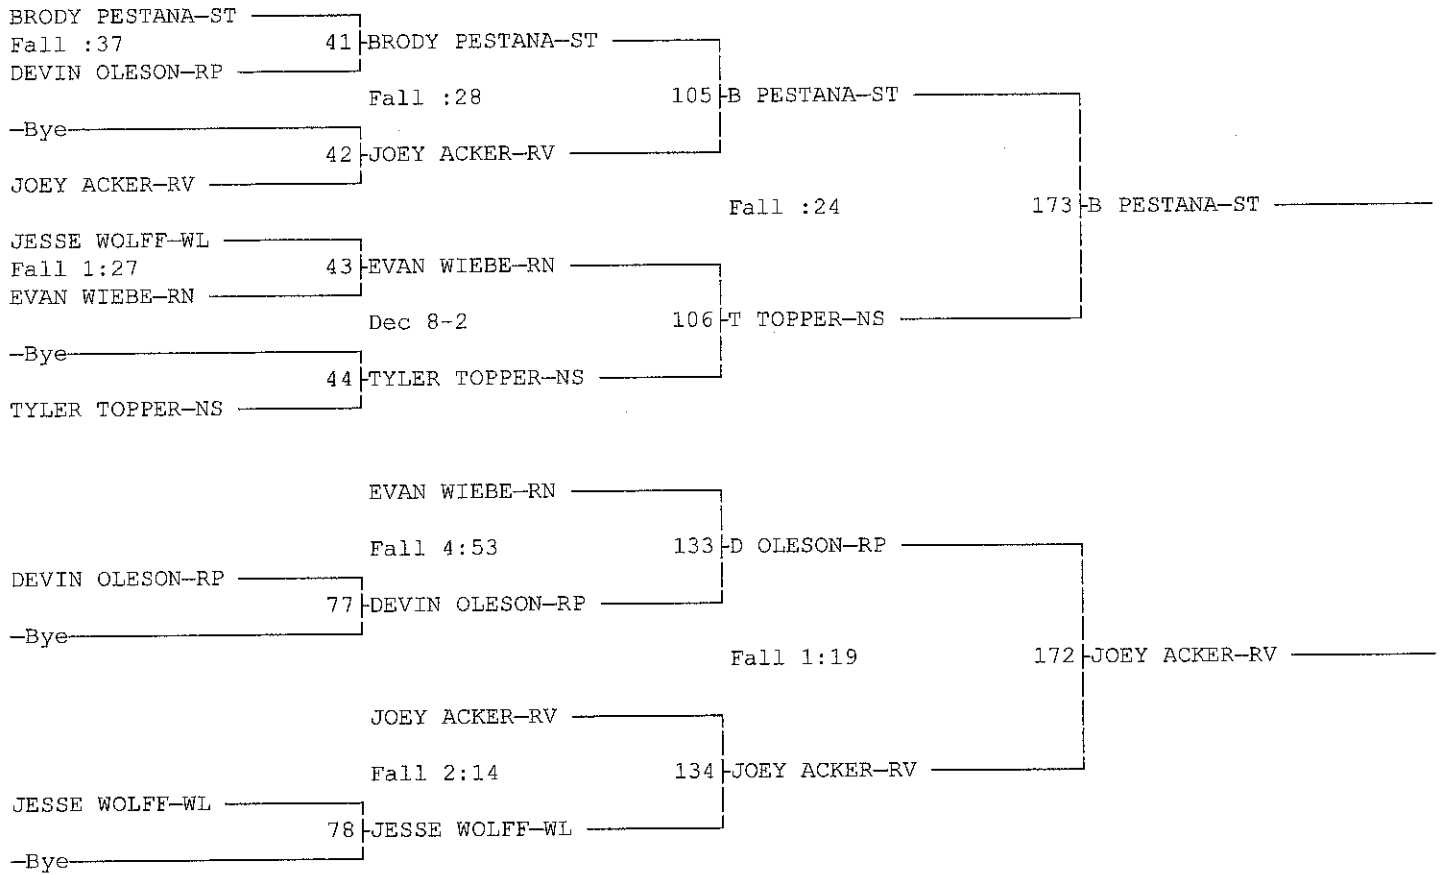

JAN. 29, 2011

Wt Class: 152

JOE STEWART 2011

JAN. 29,2011

Wt Class: 160

JOE STEWART 2011

JAN. 29, 2011

Wt Class: 171

JOE STEWART 2011

JAN. 29, 2011

Wt Class: 189

JOE STEWART 2011

JAN. 29, 2011

Wt Class: 215

JOE STEWART 2011

JAN. 29, 2011