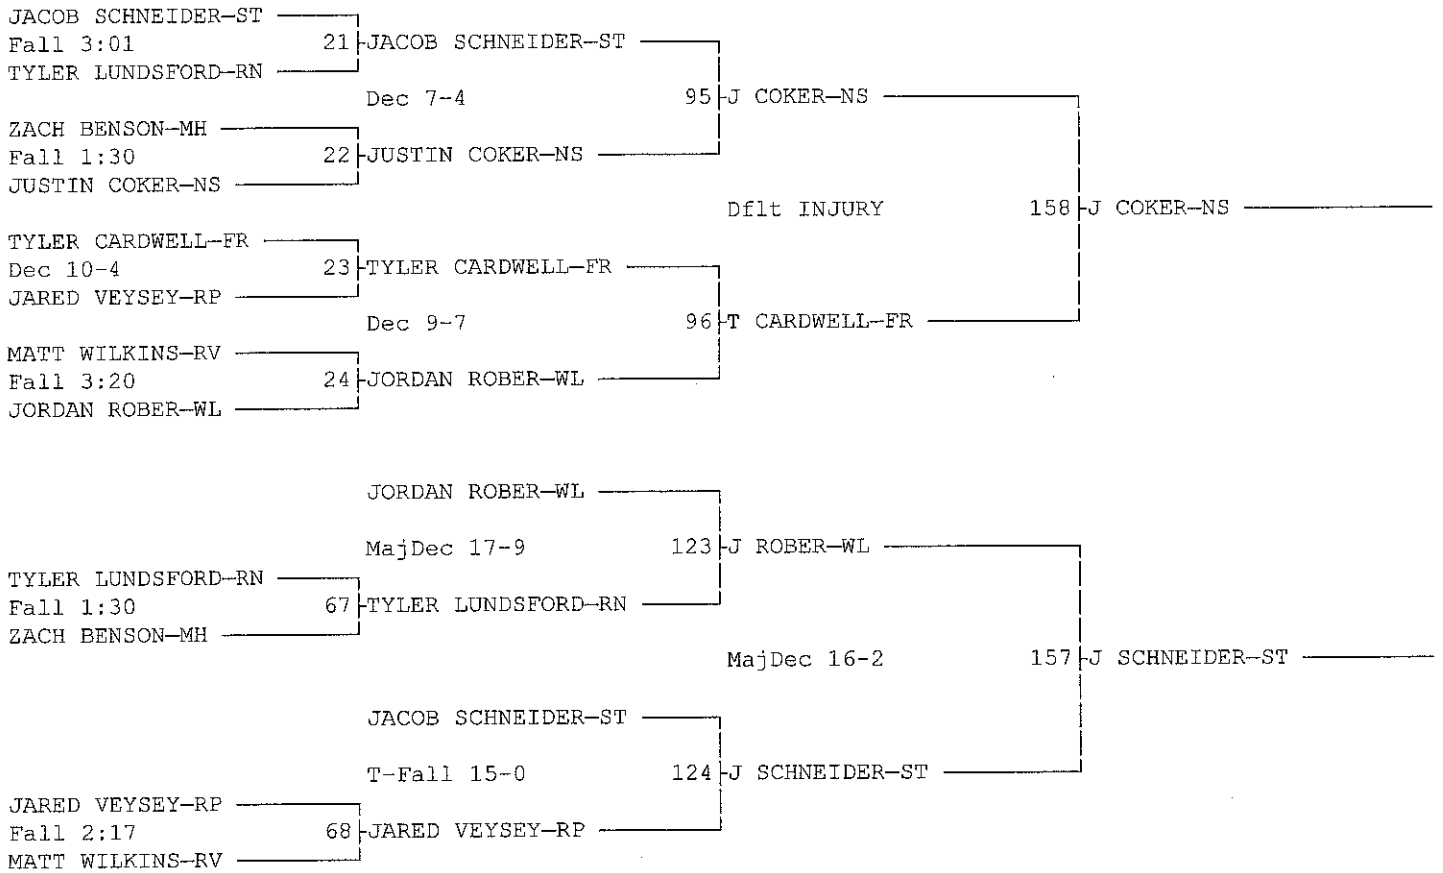

JOE STEWART 2011

JAN. 29, 2011

Wt Class: 135