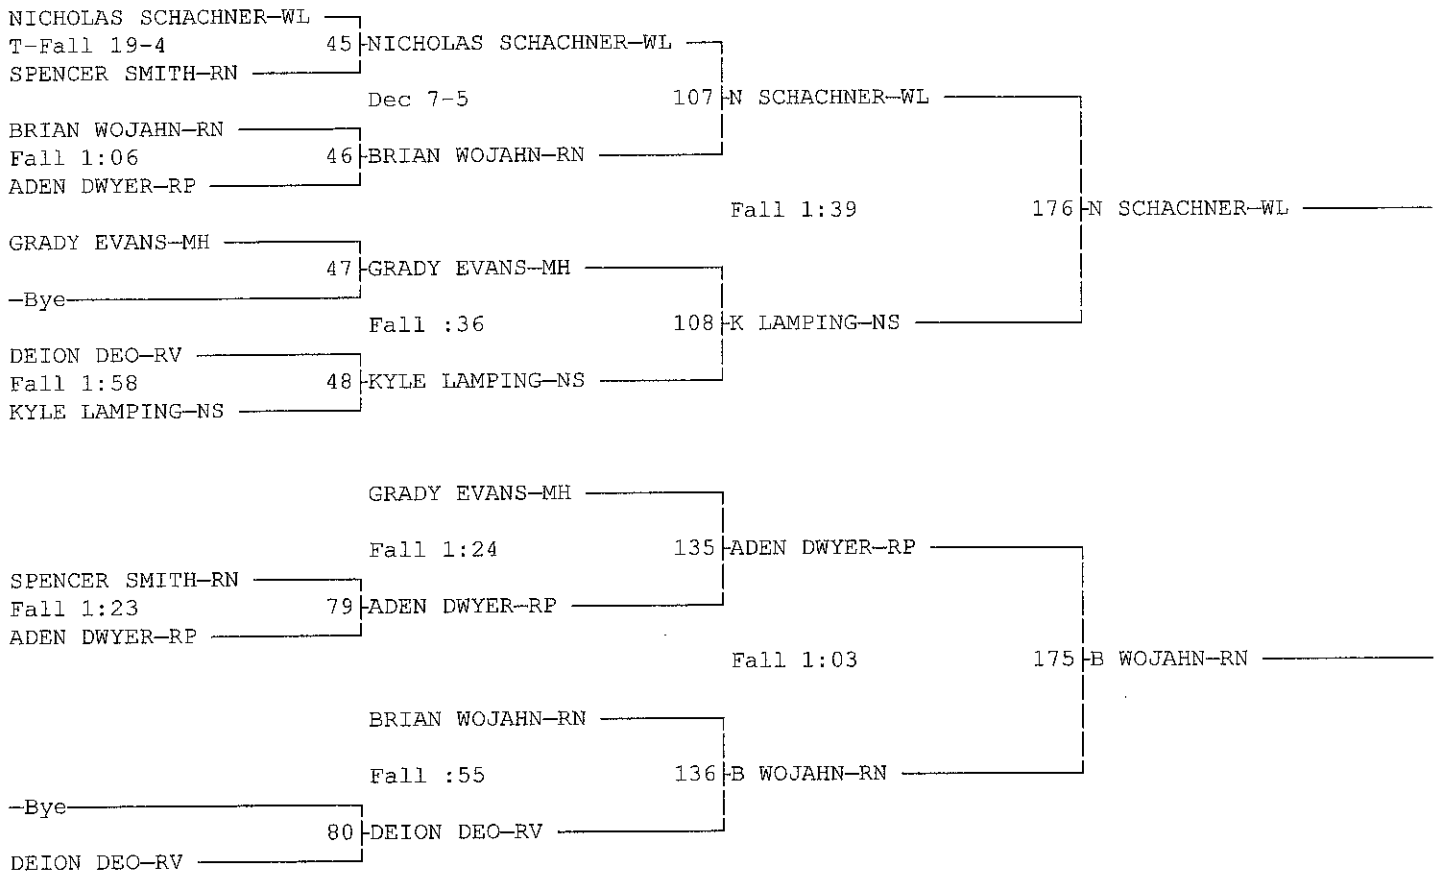

JAN. 29, 2011

Wt Class: 152

JOE STEWART 2011

JAN. 29,2011

Wt Class: 160

JOE STEWART 2011

JAN. 29, 2011

Wt Class: 171

JOE STEWART 2011

JAN. 29, 2011

Wt Class: 189

JOE STEWART 2011

JAN. 29, 2011

Wt Class: 215

JOE STEWART 2011

JAN. 29, 2011