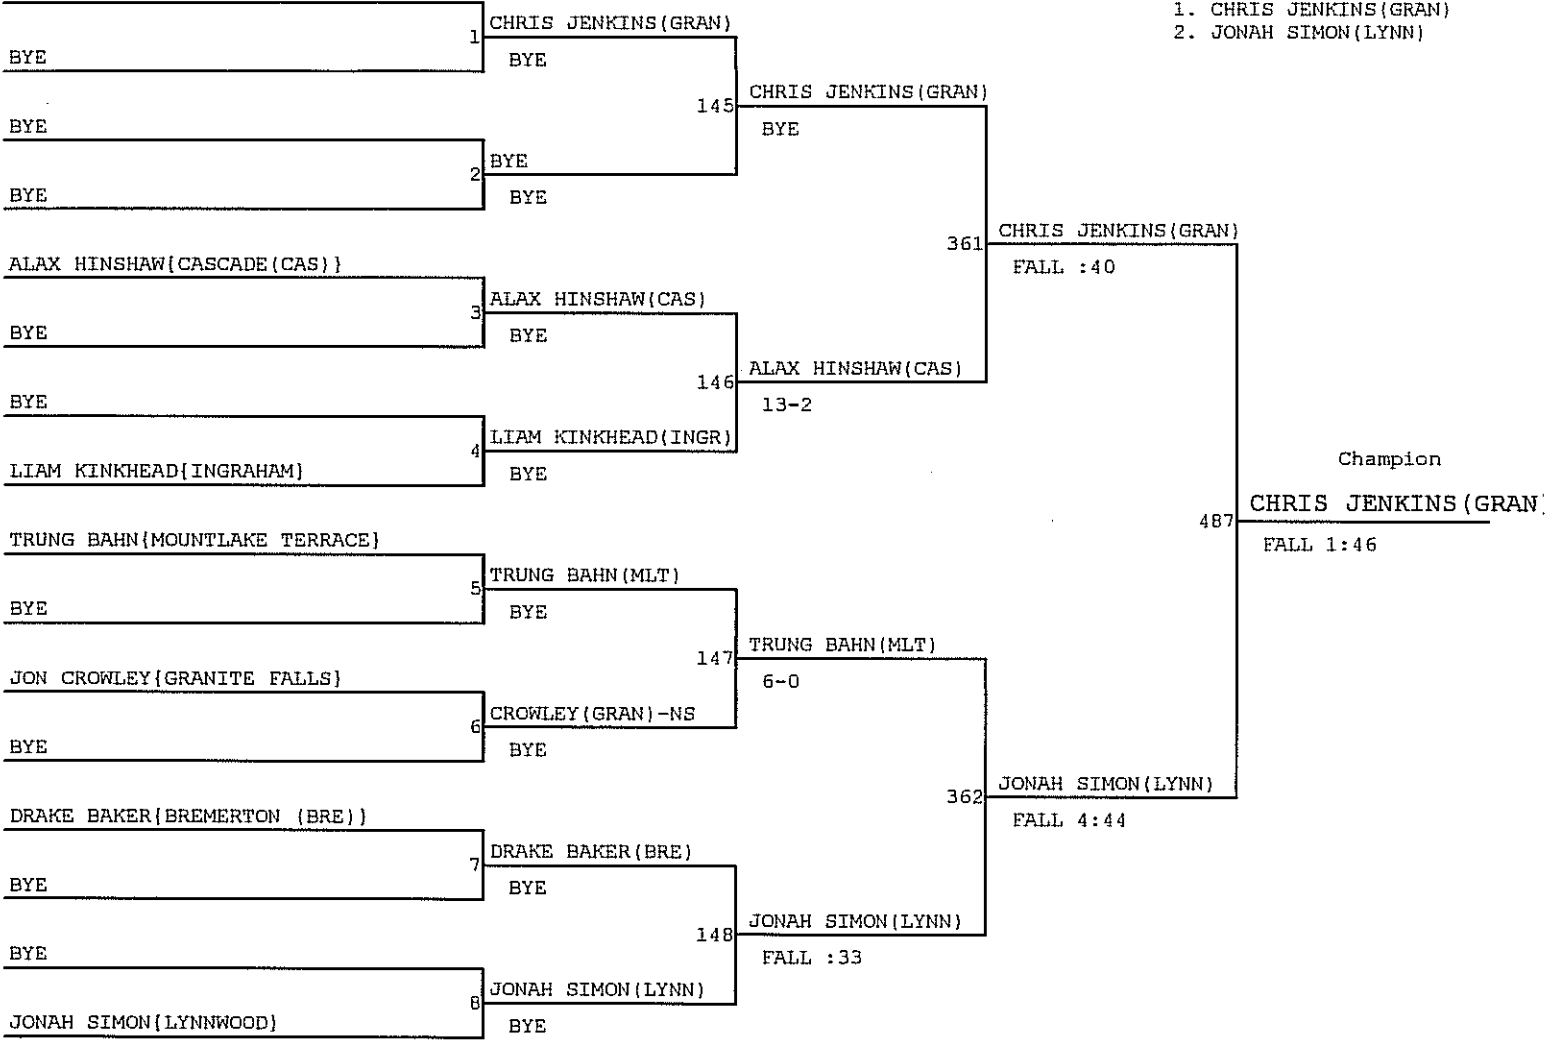

LYNNWOOD CLASSIC

Weight Class : 103

1. CHRIS JENKINS(GRAN)
2. JONAH SIMON(LYNN)

CHRIS JENKINS(GRANITE FALLS)

LYNNWOOD CLASSIC

Weight Class : 112

- 1. ALEX BASABE (LYNN)
- 2. LAUREN RICHARDSON (BRE)

LYNNWOOD CLASSIC