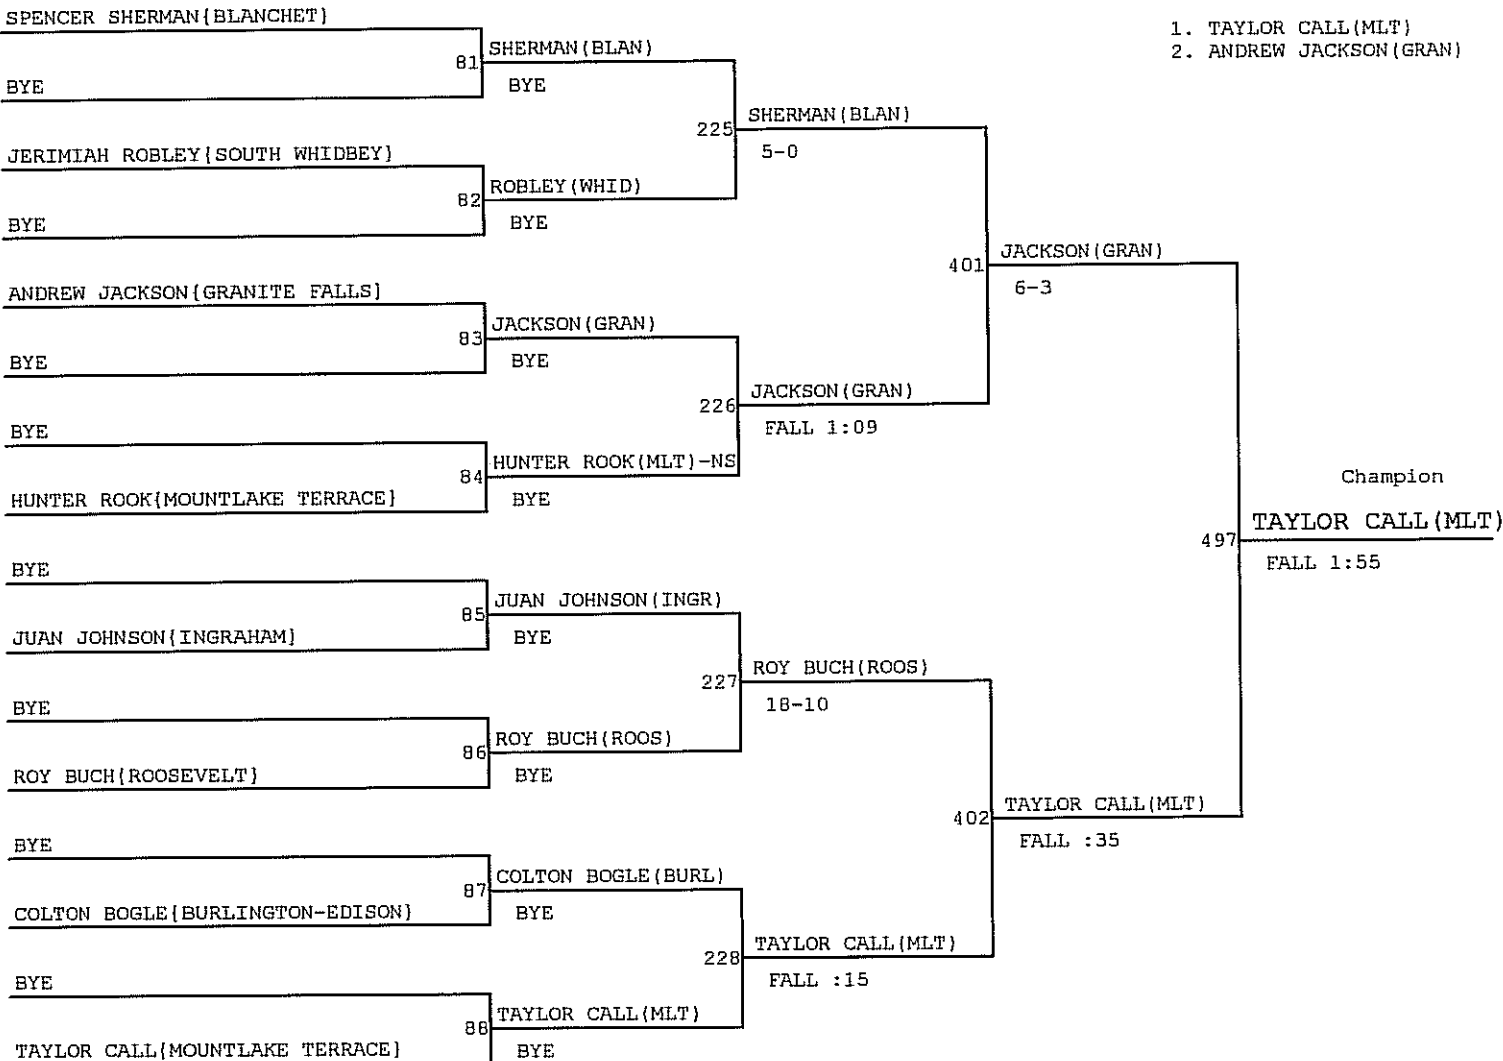

- 1. ELI MATTHIEW(ROOS)
- 2. SYD SPRINGBERG(MLT)

LYNNWOOD CLASSIC

Weight Class : 152

- 1. JOHN DORCHER (MEA)
- 2. CLAYTON SEWARD (MLT)

LYNNWOOD CLASSIC

Weight Class : 160

1. BRANDON GILBERTSON (GRAN)
2. ALAN GUTIERREZ (BURL)

LYNNWOOD CLASSIC

Weight Class : 171

- 1. TAYLOR CALL (MLT)
- 2. ANDREW JACKSON (GRAN)

LYNNWOOD CLASSIC

Weight Class : 189

1. PETER JOHNSON (BLAN)
2. DAVID LAPLANTE (GRAN)

LYNNWOOD CLASSIC

Weight Class : 215