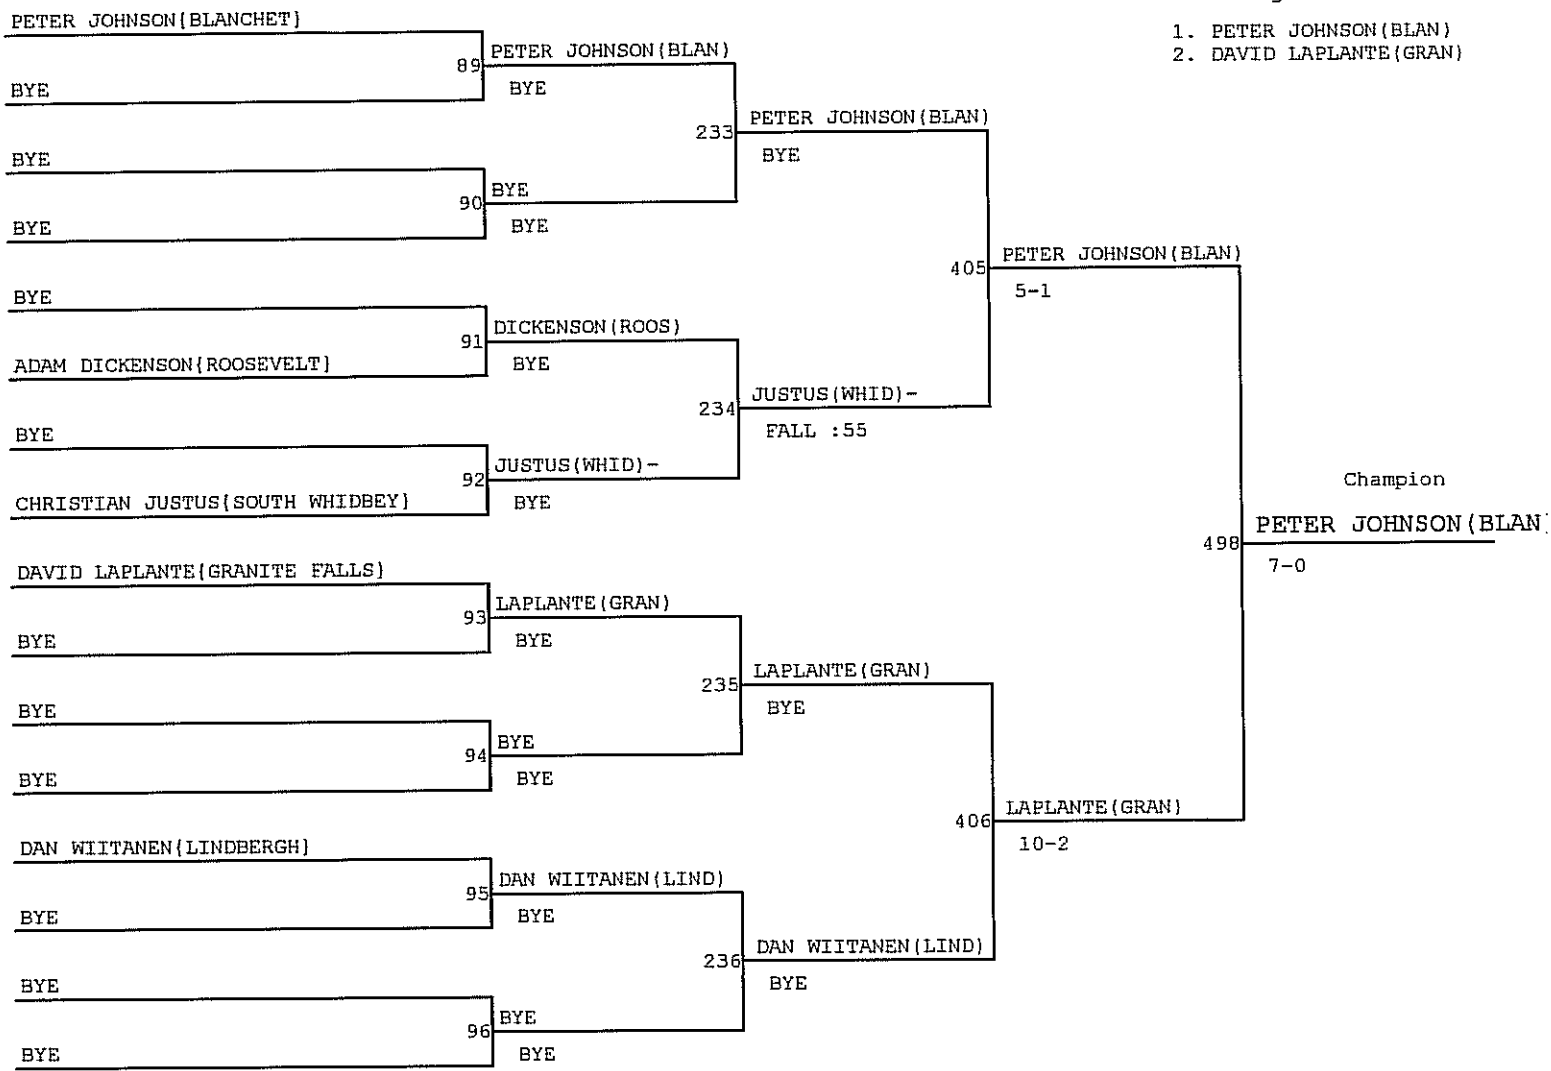

LYNNWOOD CLASSIC

Weight Class : 171

- 1. TAYLOR CALL (MLT)
- 2. ANDREW JACKSON (GRAN)

LYNNWOOD CLASSIC

Weight Class : 189

1. PETER JOHNSON (BLAN)
2. DAVID LAPLANTE (GRAN)

LYNNWOOD CLASSIC

Weight Class : 215

- 1. JON POYNER(GRAN)
- 2. TREVON RUSSELL(LIND)

1. CONOR LEEDS (ROOS)
2. ROMAN JONES (ROOS)
3. AARON YARED (MEA)
4. VICTOR SCHONBERG (BURL)