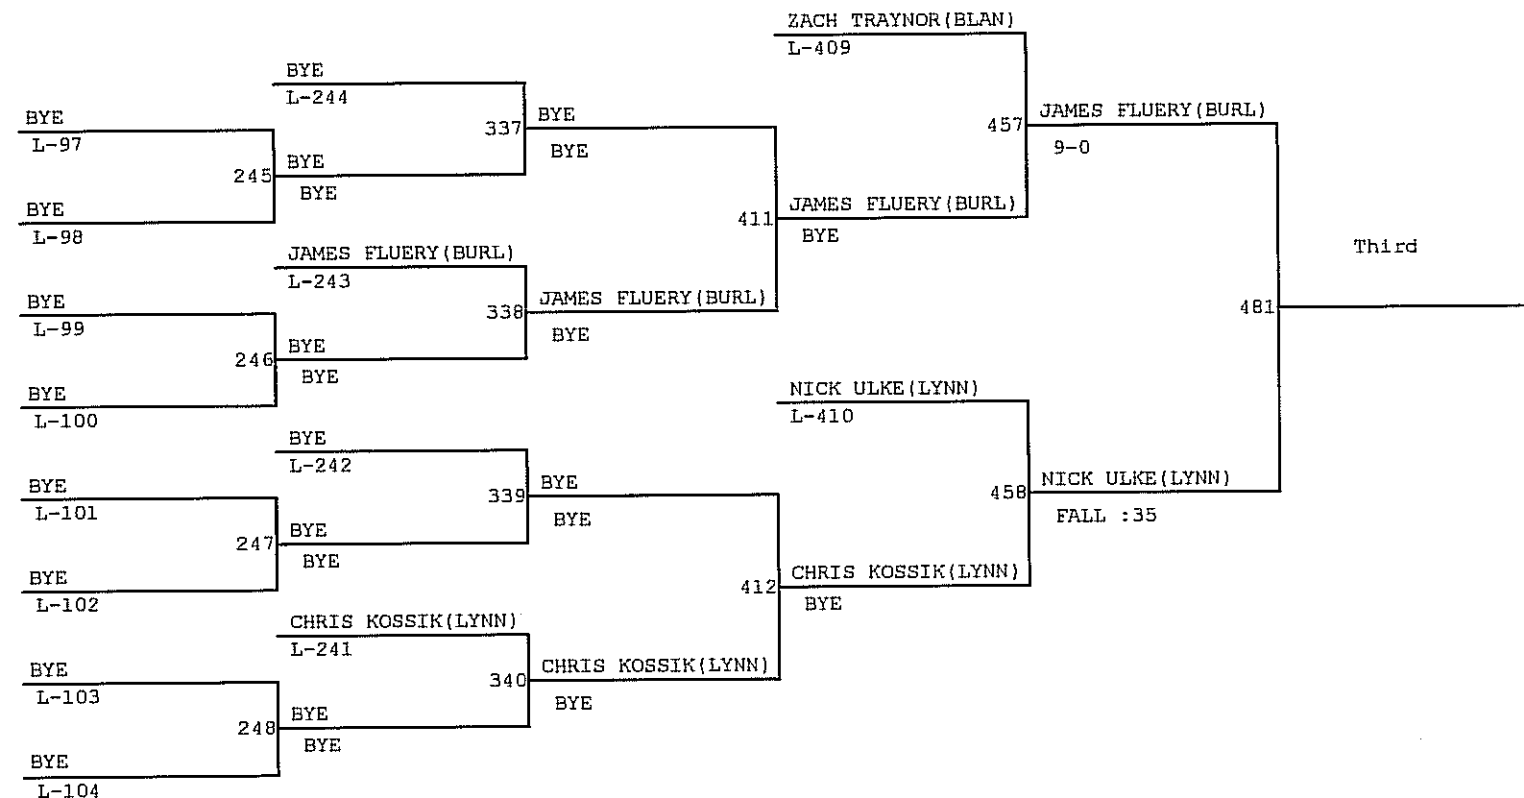

LYNNWOOD CLASSIC

Weight Class : 171

- 1. TAYLOR CALL (MLT)
- 2. ANDREW JACKSON (GRAN)

LYNNWOOD CLASSIC

Weight Class : 189

1. PETER JOHNSON (BLAN)
2. DAVID LAPLANTE (GRAN)

LYNNWOOD CLASSIC

Weight Class : 215

- 1. JON POYNER(GRAN)
- 2. TREVON RUSSELL(LIND)

1. CONOR LEEDS (ROOS)
2. ROMAN JONES (ROOS)
3. AARON YARED (MEA)
4. VICTOR SCHONBERG (BURL)