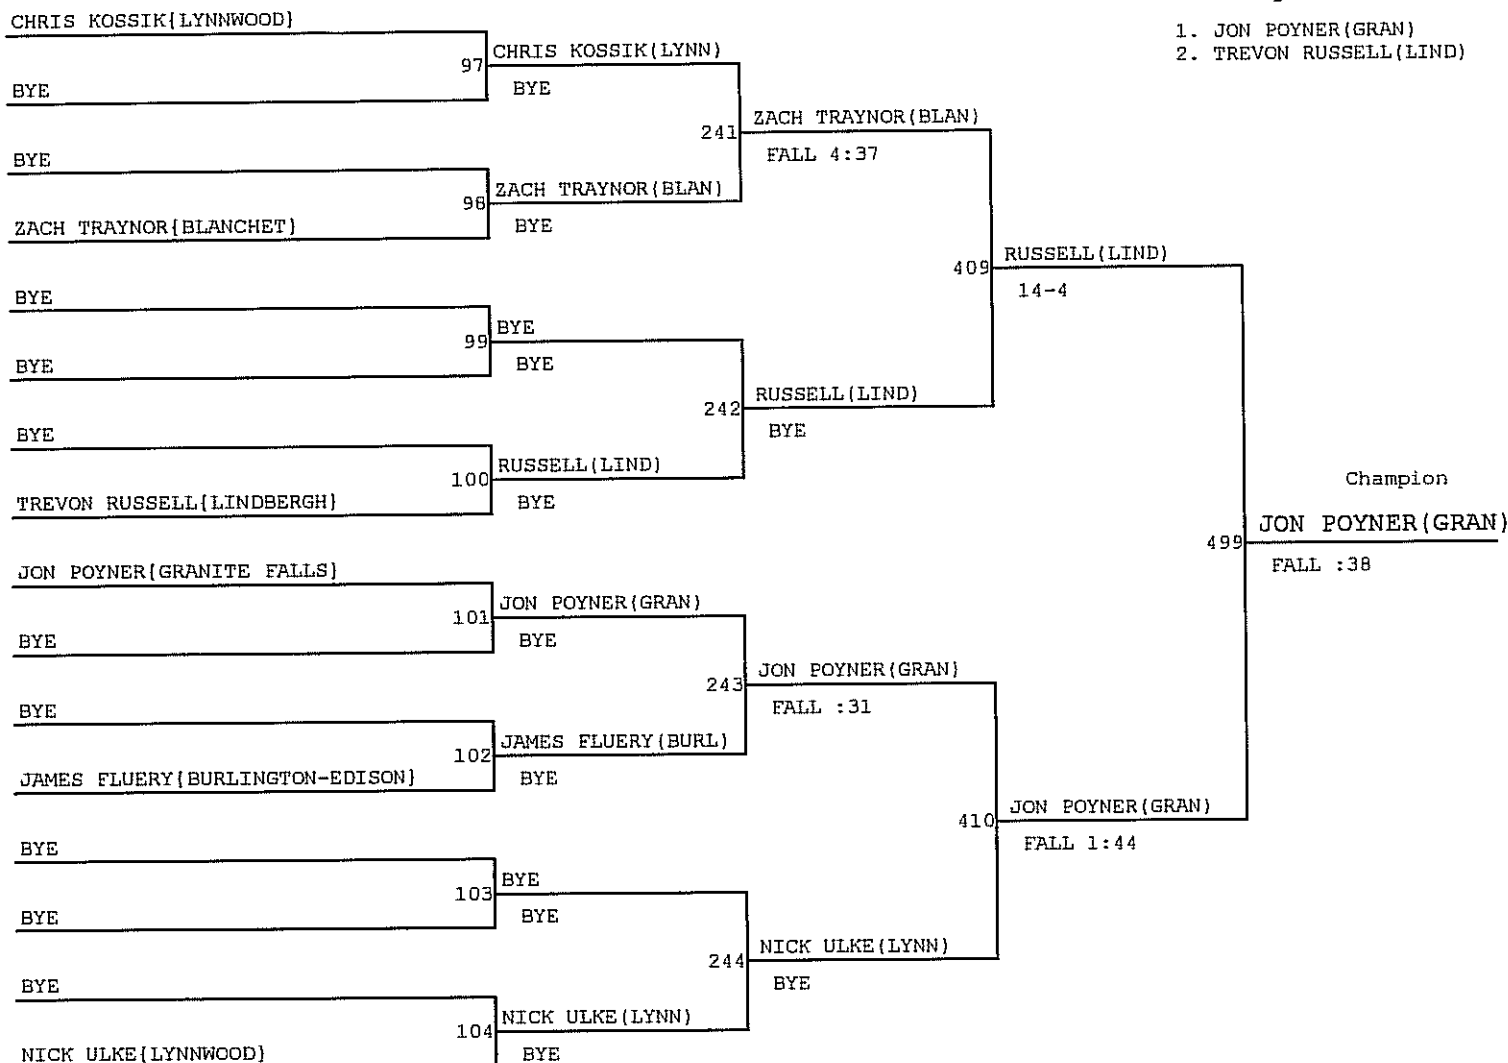

LYNNWOOD CLASSIC

Weight Class : 171

- 1. TAYLOR CALL (MLT)
- 2. ANDREW JACKSON (GRAN)

LYNNWOOD CLASSIC

Weight Class : 189

1. PETER JOHNSON (BLAN)
2. DAVID LAPLANTE (GRAN)

LYNNWOOD CLASSIC

Weight Class : 215

- 1. JON POYNER(GRAN)
- 2. TREVON RUSSELL(LIND)

1. CONOR LEEDS (ROOS)
2. ROMAN JONES (ROOS)
3. AARON YARED (MEA)
4. VICTOR SCHONBERG (BURL)