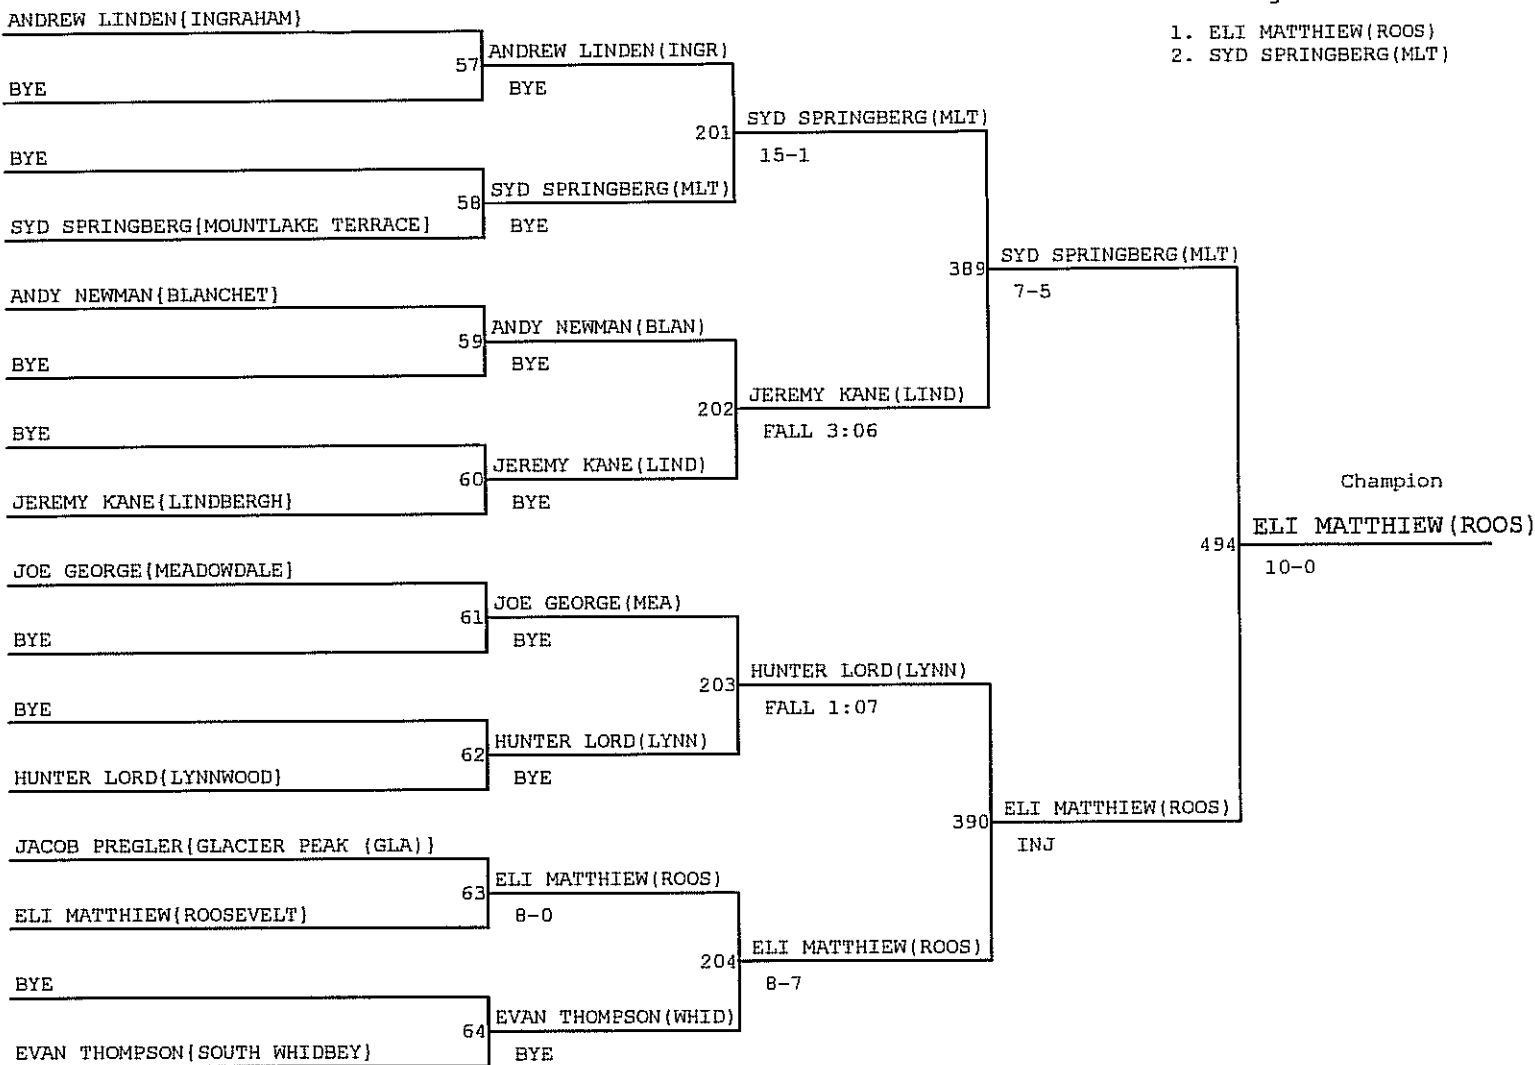

LYNNWOOD CLASSIC

Weight Class : 135

- 1. MORGAN SMITH (MEA)
- 2. ELMER BASABE (LYNN)

LYNNWOOD CLASSIC

Weight Class : 140

1. JACOB ELLEDGE (GLA)
2. ROBERT McCULLOCH (LIND)

LYNNWOOD CLASSIC

Weight Class : 145

- 1. ELI MATTHIEW(ROOS)
- 2. SYD SPRINGBERG(MLT)

LYNNWOOD CLASSIC

Weight Class : 152

- 1. JOHN DORCHER (MEA)
- 2. CLAYTON SEWARD (MLT)

LYNNWOOD CLASSIC

Weight Class : 160

1. BRANDON GILBERTSON (GRAN)
2. ALAN GUTIERREZ (BURL)