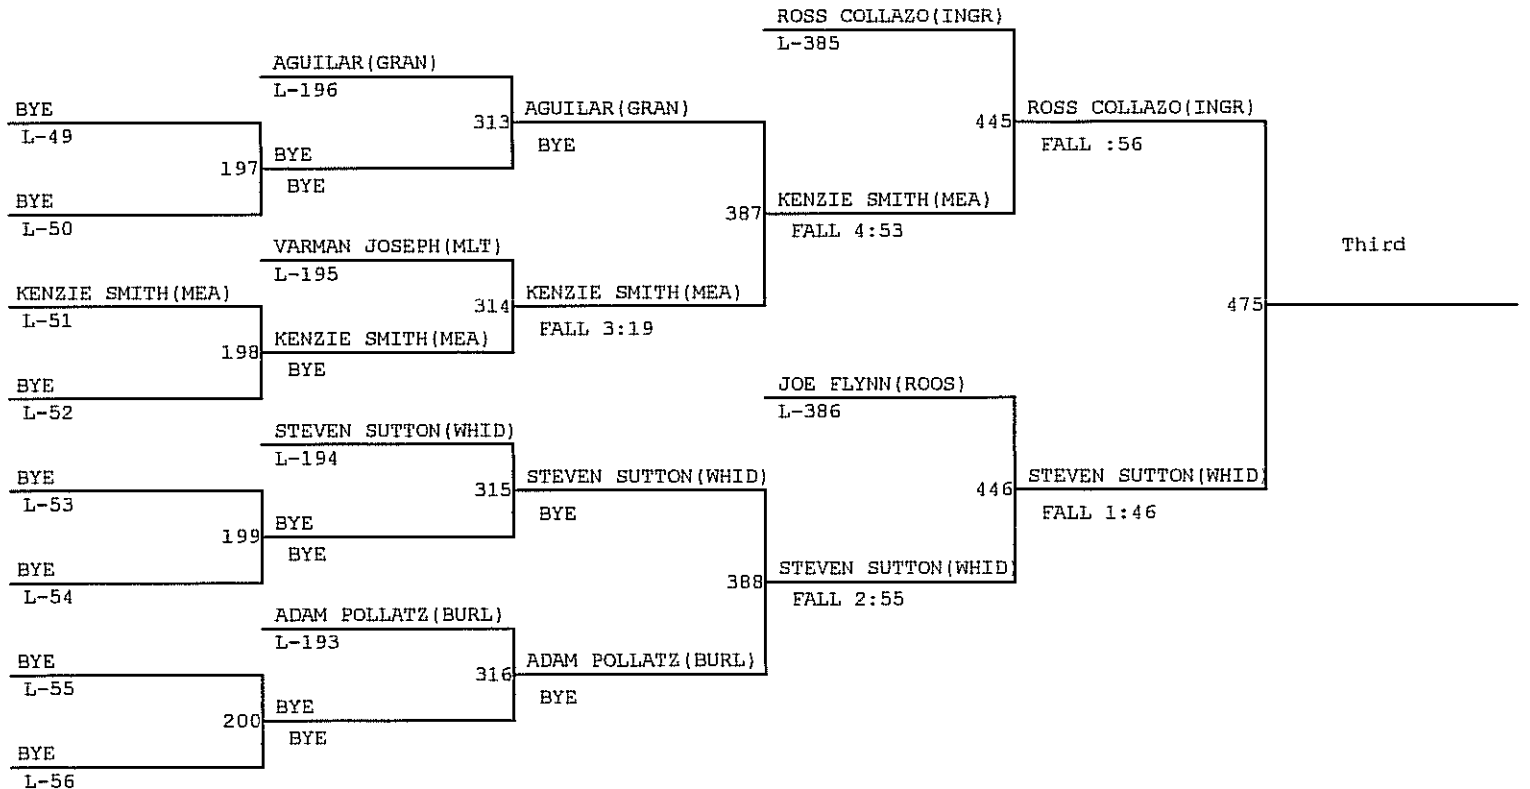

LYNNWOOD CLASSIC

Weight Class : 135

- 1. MORGAN SMITH (MEA)
- 2. ELMER BASABE (LYNN)

LYNNWOOD CLASSIC

Weight Class : 140

1. JACOB ELLEDGE (GLA)
2. ROBERT McCULLOCH (LIND)

LYNNWOOD CLASSIC

Weight Class : 145

- 1. ELI MATTHIEW(ROOS)
- 2. SYD SPRINGBERG(MLT)

LYNNWOOD CLASSIC

Weight Class : 152

- 1. JOHN DORCHER (MEA)
- 2. CLAYTON SEWARD (MLT)

LYNNWOOD CLASSIC

Weight Class : 160

1. BRANDON GILBERTSON (GRAN)
2. ALAN GUTIERREZ (BURL)

LYNNWOOD CLASSIC

Weight Class : 171

- 1. TAYLOR CALL (MLT)
- 2. ANDREW JACKSON (GRAN)

LYNNWOOD CLASSIC

Weight Class : 189

1. PETER JOHNSON (BLAN)
2. DAVID LAPLANTE (GRAN)

LYNNWOOD CLASSIC

Weight Class : 215