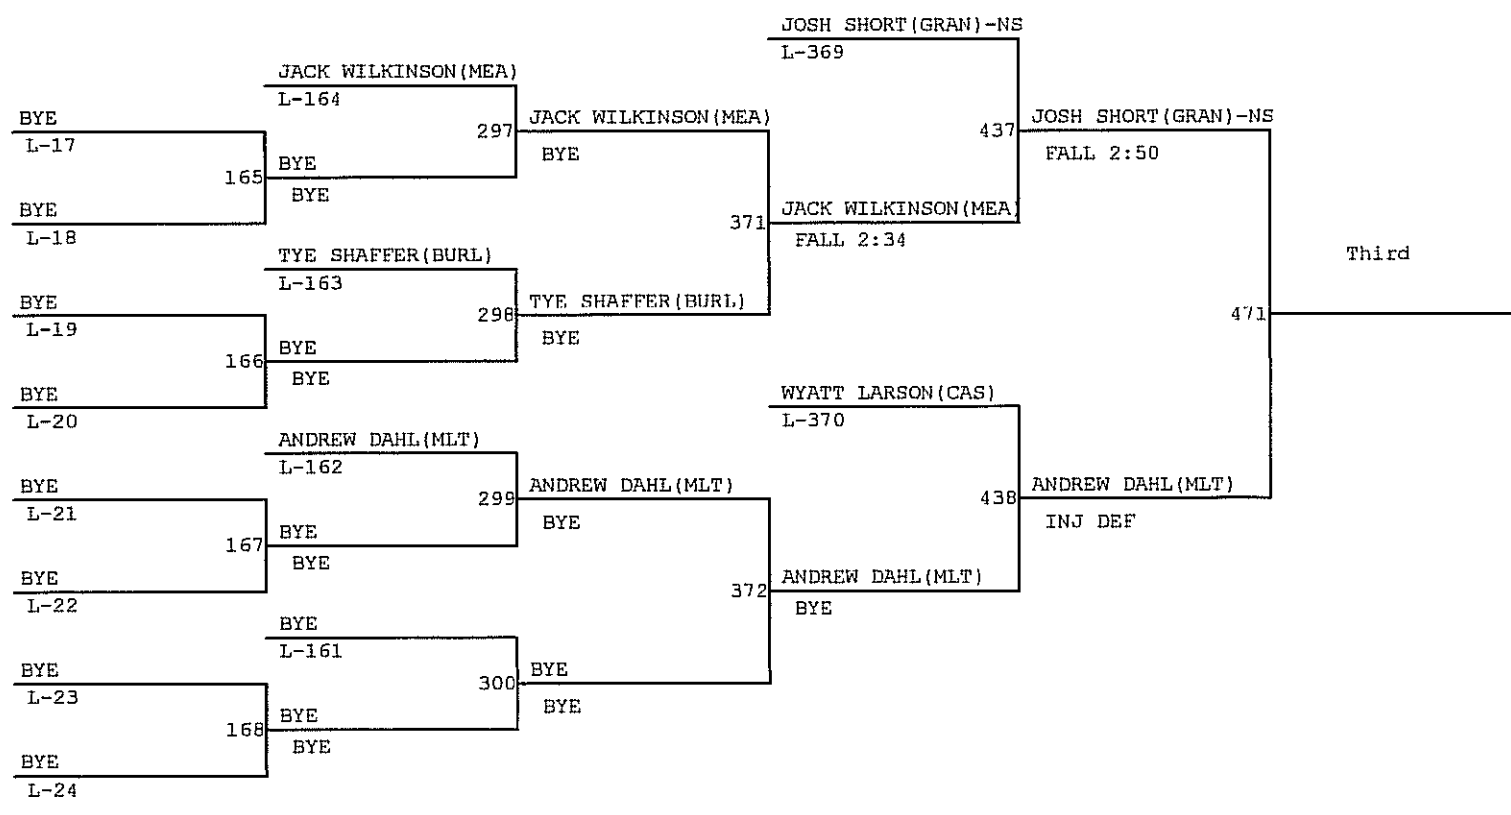

LYNNWOOD CLASSIC

Weight Class : 119

1. MATTHEW CALKINS(LYNN)
2. AQUA HOLTZ(INGR)