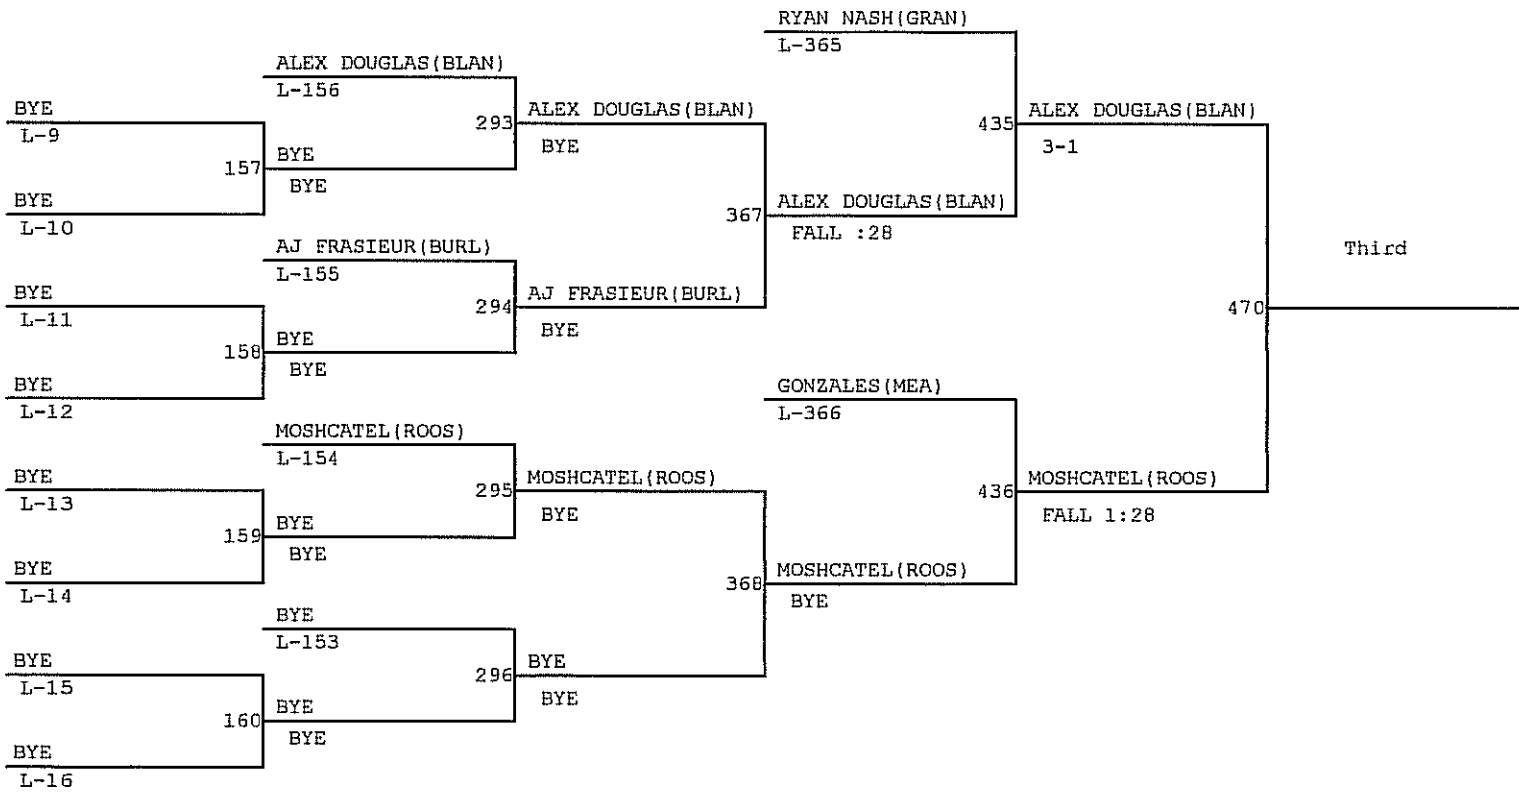

LYNNWOOD CLASSIC

Weight Class : 103

1. CHRIS JENKINS(GRAN)
2. JONAH SIMON(LYNN)

CHRIS JENKINS(GRANITE FALLS)

LYNNWOOD CLASSIC

Weight Class : 112

- 1. ALEX BASABE (LYNN)
- 2. LAUREN RICHARDSON (BRE)

LYNNWOOD CLASSIC