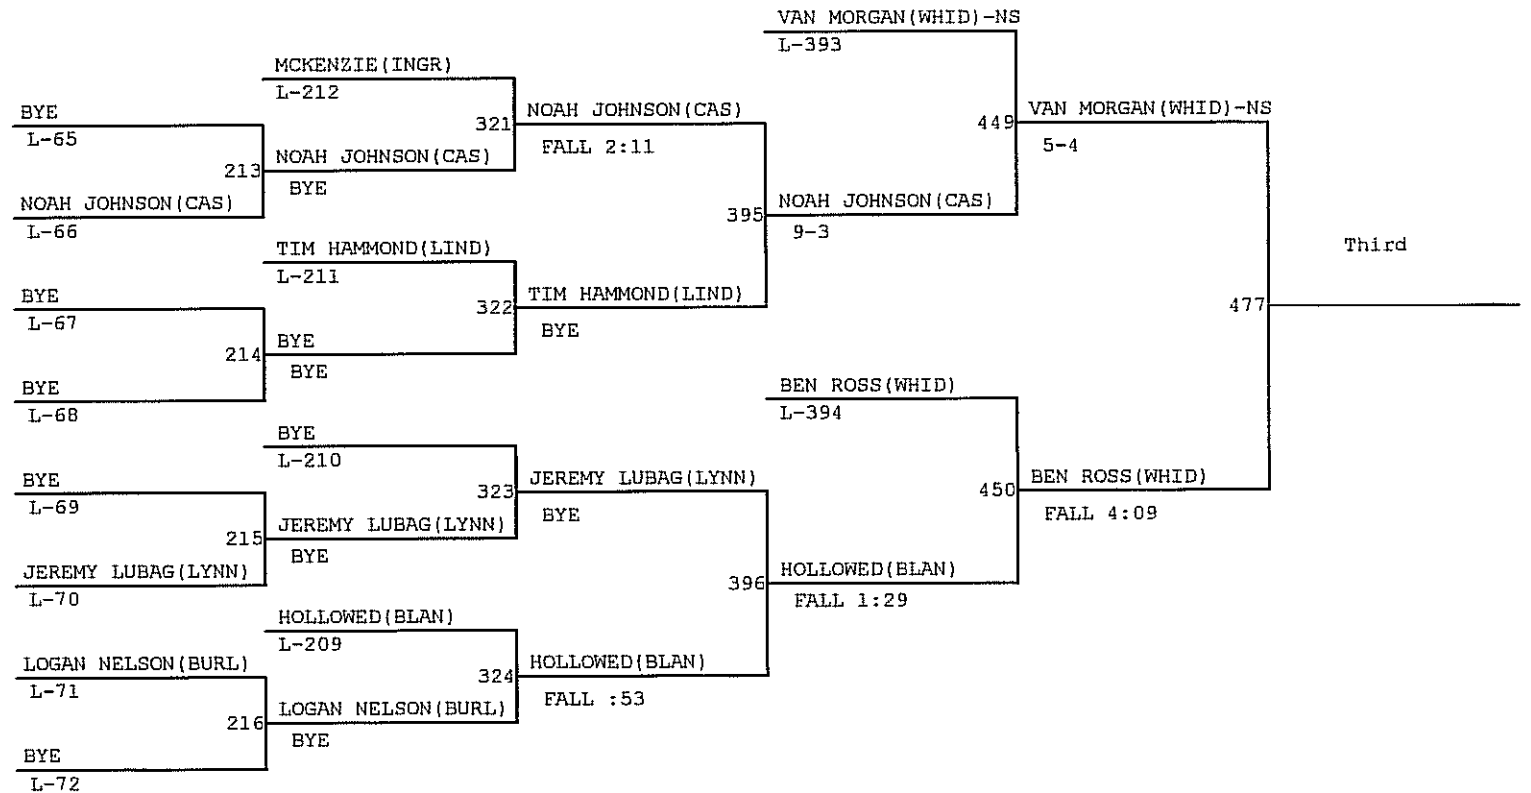

- 1. ELI MATTHIEW(ROOS)
- 2. SYD SPRINGBERG(MLT)

LYNNWOOD CLASSIC

Weight Class : 152

- 1. JOHN DORCHER (MEA)
- 2. CLAYTON SEWARD (MLT)

LYNNWOOD CLASSIC

Weight Class : 160

1. BRANDON GILBERTSON (GRAN)
2. ALAN GUTIERREZ (BURL)

LYNNWOOD CLASSIC

Weight Class : 171

- 1. TAYLOR CALL (MLT)
- 2. ANDREW JACKSON (GRAN)

LYNNWOOD CLASSIC

Weight Class : 189

1. PETER JOHNSON (BLAN)
2. DAVID LAPLANTE (GRAN)

LYNNWOOD CLASSIC

Weight Class : 215