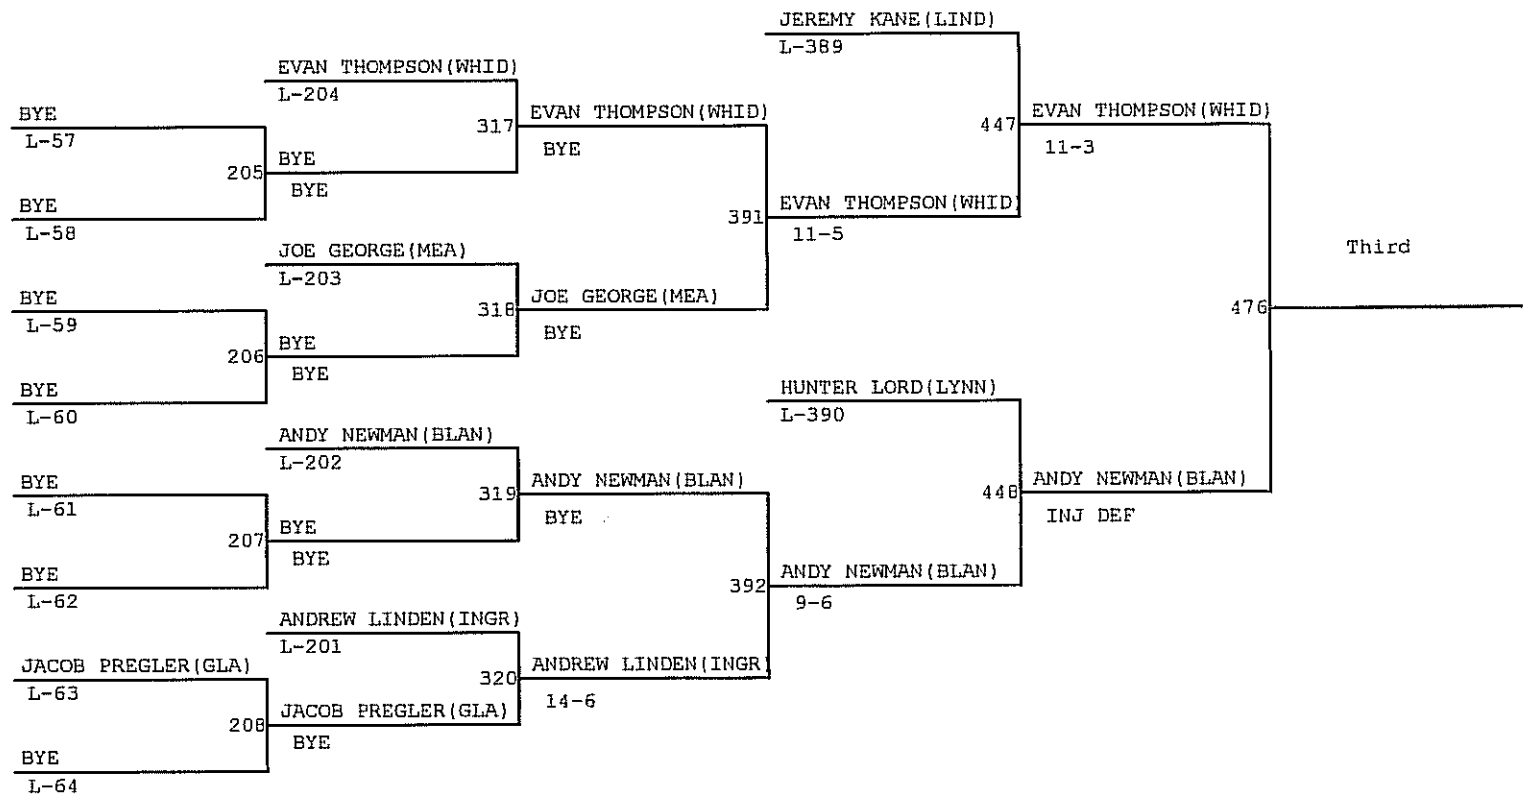

LYNNWOOD CLASSIC

Weight Class : 135

- 1. MORGAN SMITH (MEA)
- 2. ELMER BASABE (LYNN)

LYNNWOOD CLASSIC

Weight Class : 140

1. JACOB ELLEDGE (GLA)
2. ROBERT McCULLOCH (LIND)

LYNNWOOD CLASSIC

Weight Class : 145

- 1. ELI MATTHIEW(ROOS)
- 2. SYD SPRINGBERG(MLT)

LYNNWOOD CLASSIC

Weight Class : 152

- 1. JOHN DORCHER (MEA)
- 2. CLAYTON SEWARD (MLT)

LYNNWOOD CLASSIC

Weight Class : 160

1. BRANDON GILBERTSON (GRAN)
2. ALAN GUTIERREZ (BURL)