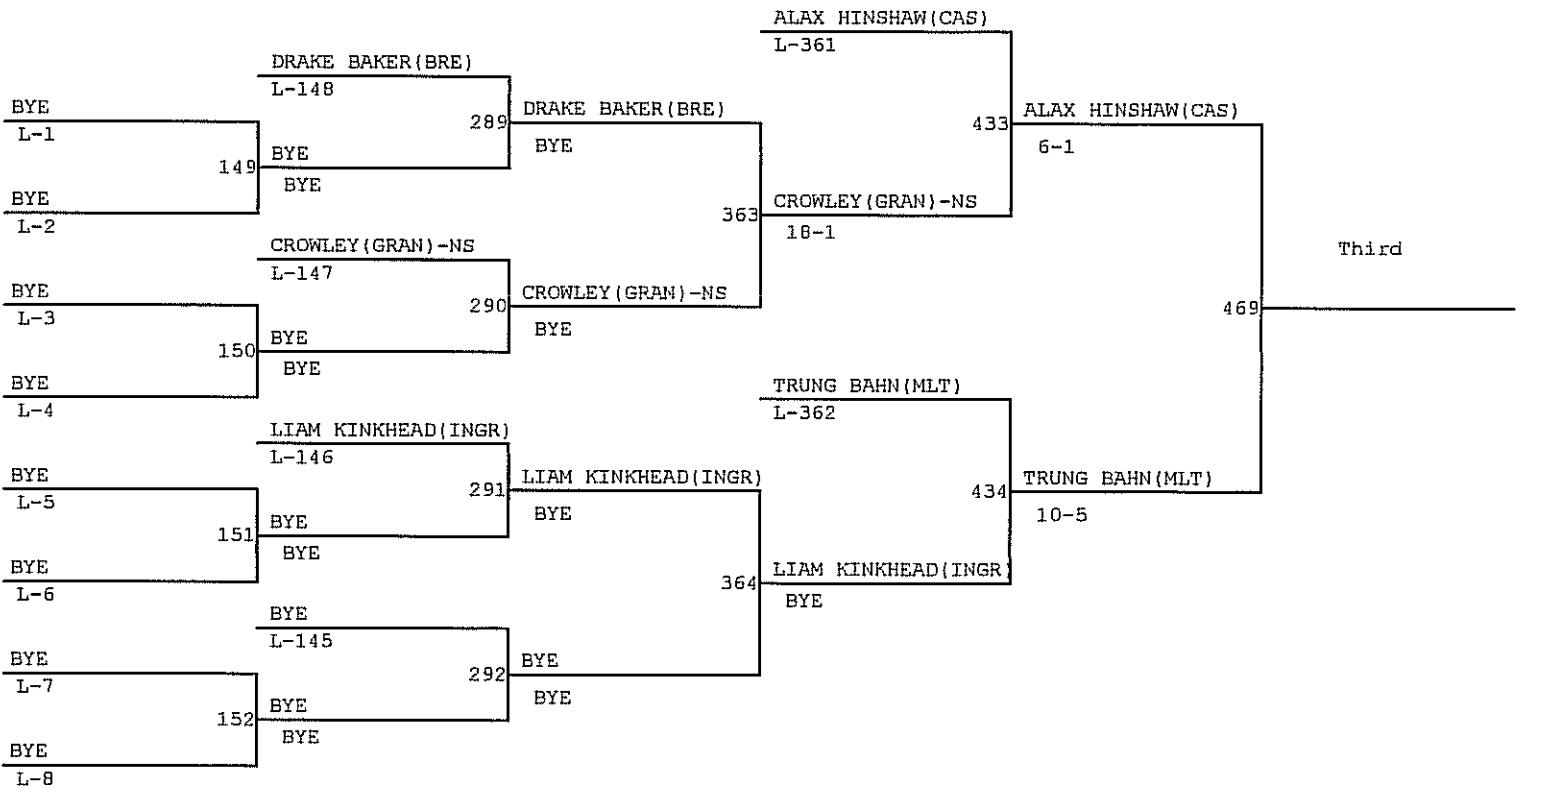

LYNNWOOD CLASSIC

Weight Class : 103

1. CHRIS JENKINS(GRAN)
2. JONAH SIMON(LYNN)

CHRIS JENKINS(GRANITE FALLS)

LYNNWOOD CLASSIC

Weight Class : 112

- 1. ALEX BASABE (LYNN)
- 2. LAUREN RICHARDSON (BRE)

LYNNWOOD CLASSIC