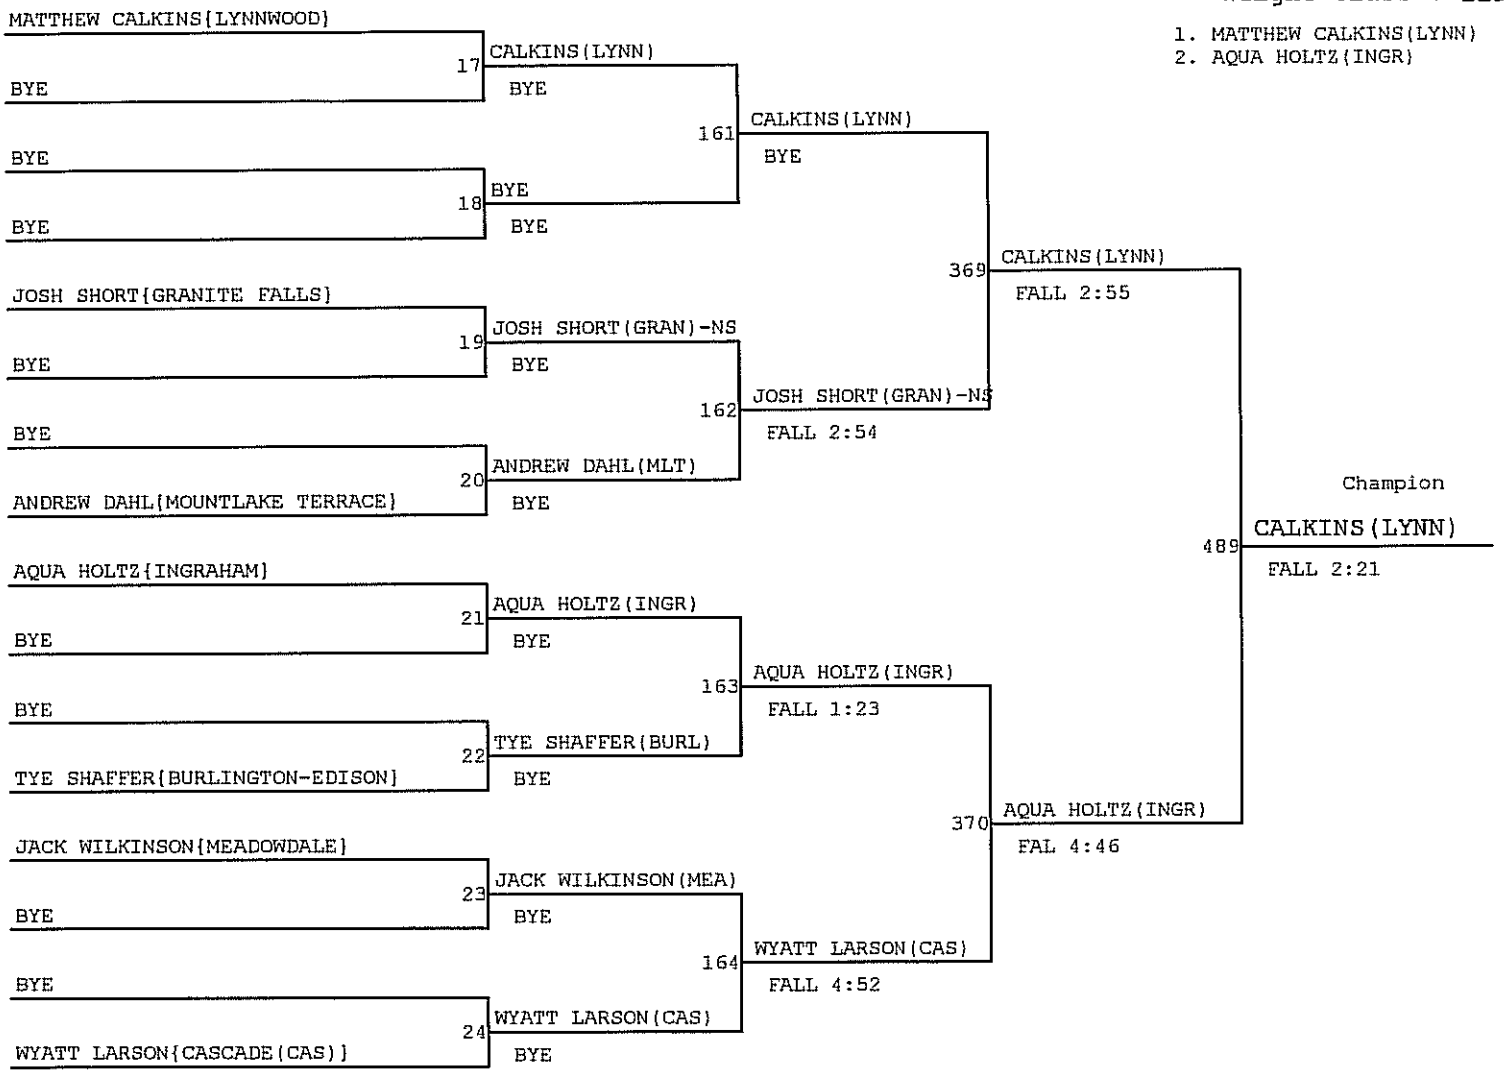

LYNNWOOD CLASSIC

Weight Class : 119

1. MATTHEW CALKINS(LYNN)
2. AQUA HOLTZ(INGR)