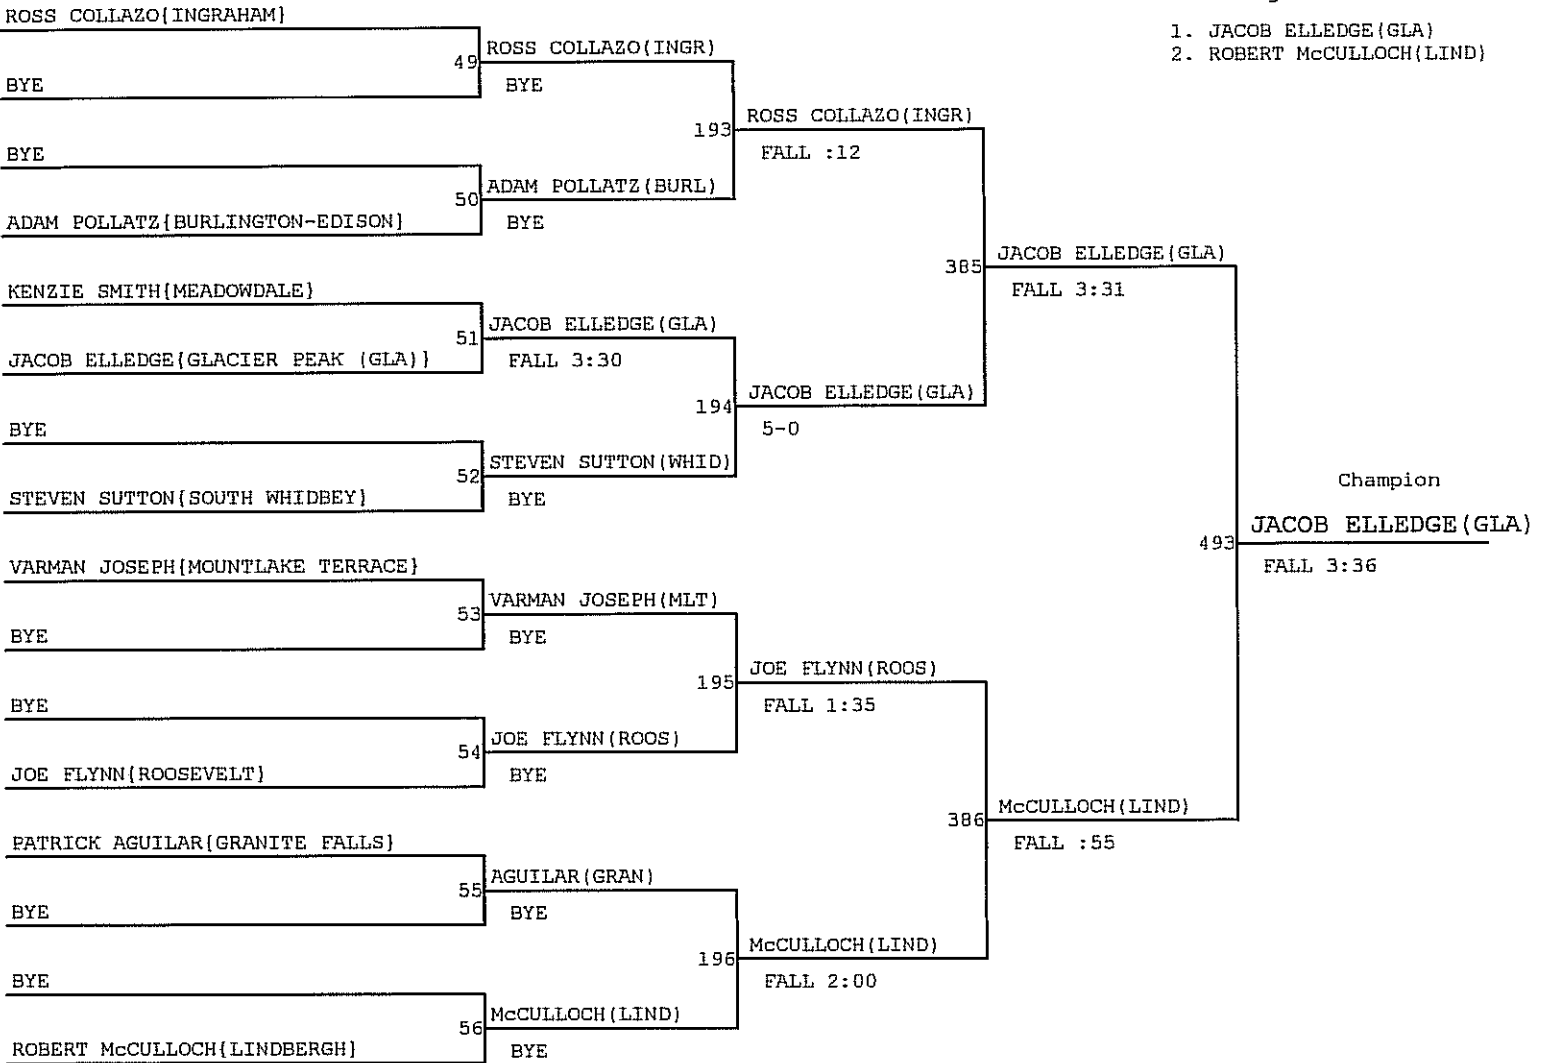

LYNNWOOD CLASSIC

Weight Class : 135

- 1. MORGAN SMITH (MEA)
- 2. ELMER BASABE (LYNN)

LYNNWOOD CLASSIC

Weight Class : 140

1. JACOB ELLEDGE (GLA)
2. ROBERT McCULLOCH (LIND)

LYNNWOOD CLASSIC

Weight Class : 145

- 1. ELI MATTHIEW(ROOS)
- 2. SYD SPRINGBERG(MLT)

LYNNWOOD CLASSIC

Weight Class : 152

- 1. JOHN DORCHER (MEA)
- 2. CLAYTON SEWARD (MLT)

LYNNWOOD CLASSIC

Weight Class : 160

1. BRANDON GILBERTSON (GRAN)
2. ALAN GUTIERREZ (BURL)