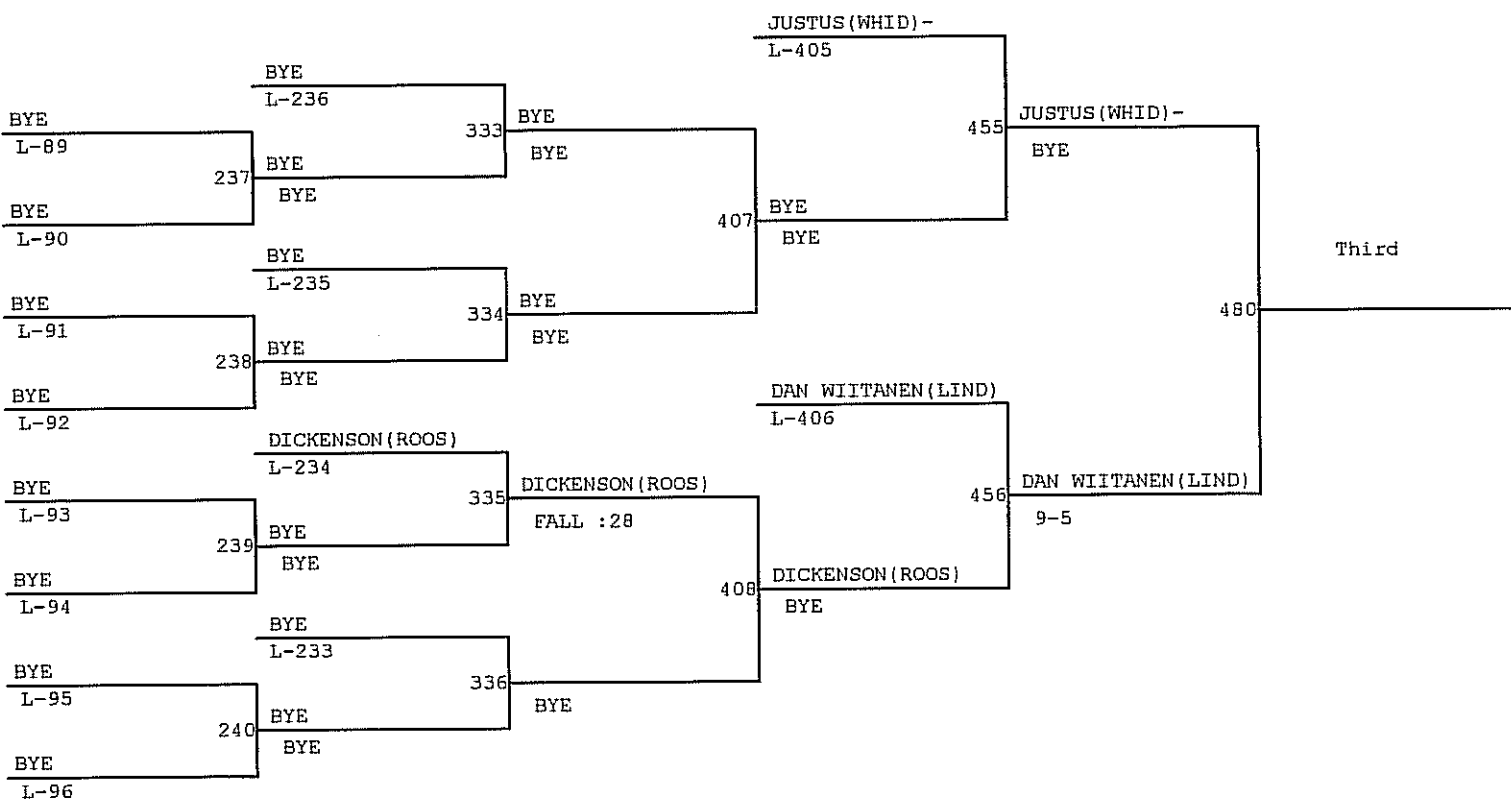

- 1. ELI MATTHIEW(ROOS)
- 2. SYD SPRINGBERG(MLT)

LYNNWOOD CLASSIC

Weight Class : 152

- 1. JOHN DORCHER (MEA)
- 2. CLAYTON SEWARD (MLT)

LYNNWOOD CLASSIC

Weight Class : 160

1. BRANDON GILBERTSON (GRAN)
2. ALAN GUTIERREZ (BURL)

LYNNWOOD CLASSIC

Weight Class : 171

- 1. TAYLOR CALL (MLT)
- 2. ANDREW JACKSON (GRAN)

LYNNWOOD CLASSIC

Weight Class : 189

1. PETER JOHNSON (BLAN)
2. DAVID LAPLANTE (GRAN)

LYNNWOOD CLASSIC

Weight Class : 215

- 1. JON POYNER(GRAN)
- 2. TREVON RUSSELL(LIND)

1. CONOR LEEDS (ROOS)
2. ROMAN JONES (ROOS)
3. AARON YARED (MEA)
4. VICTOR SCHONBERG (BURL)