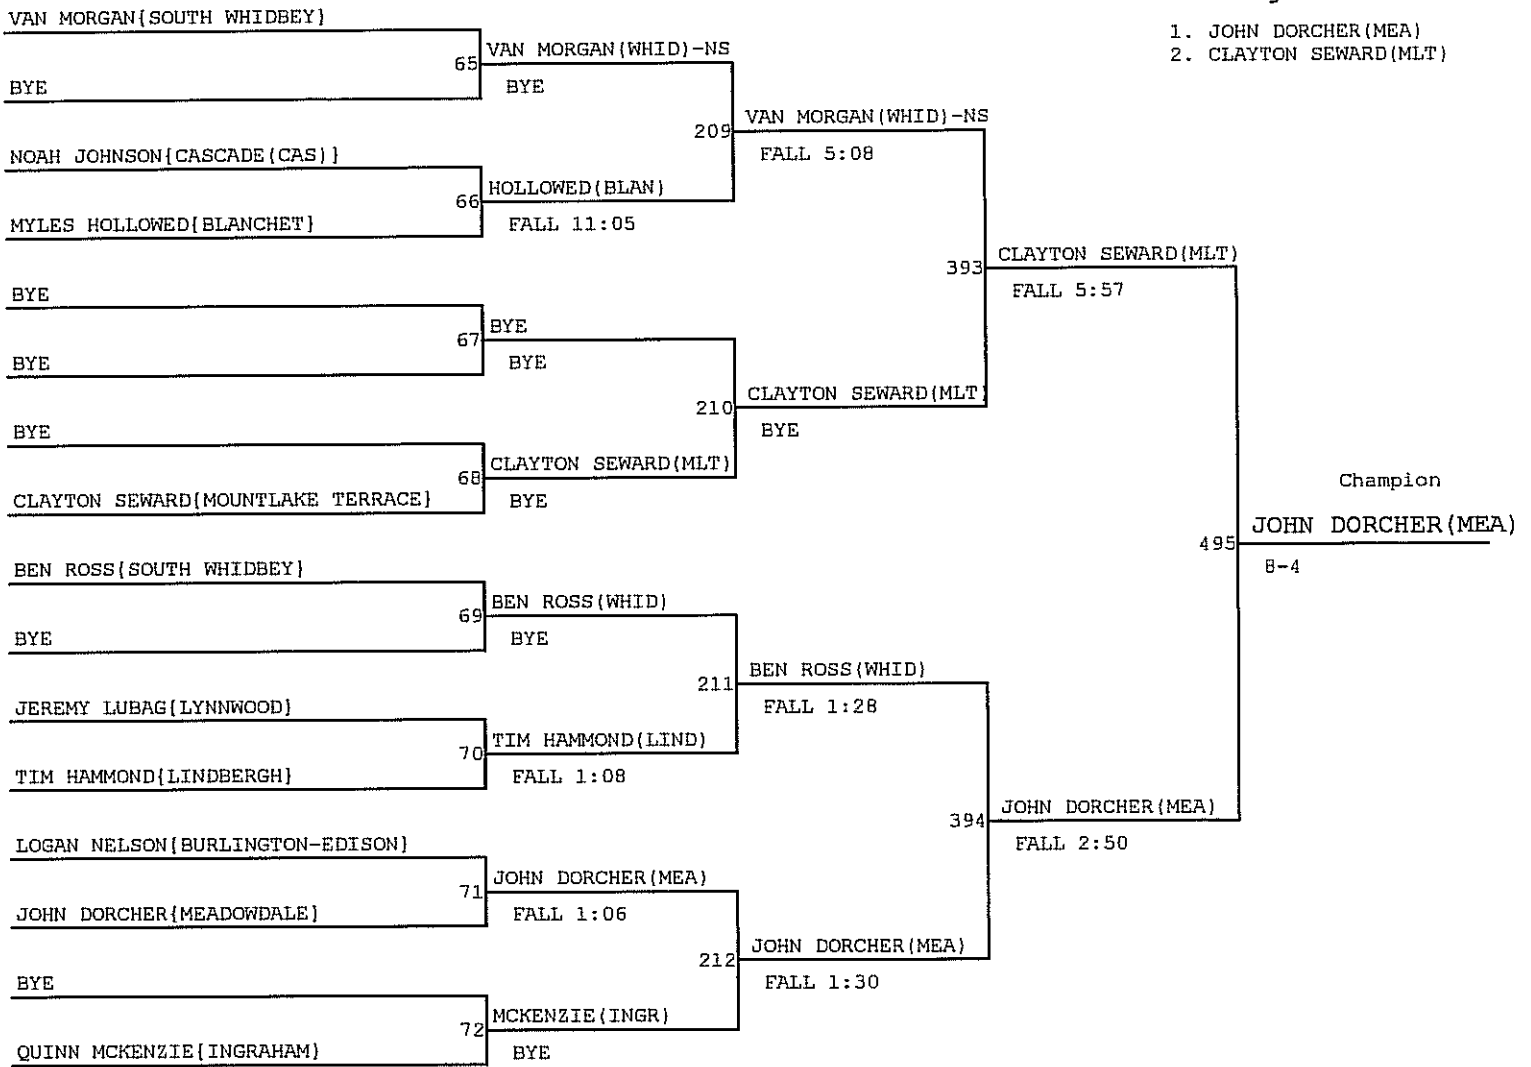

- 1. ELI MATTHIEW(ROOS)
- 2. SYD SPRINGBERG(MLT)

LYNNWOOD CLASSIC

Weight Class : 152

- 1. JOHN DORCHER (MEA)
- 2. CLAYTON SEWARD (MLT)

LYNNWOOD CLASSIC

Weight Class : 160

1. BRANDON GILBERTSON (GRAN)
2. ALAN GUTIERREZ (BURL)

LYNNWOOD CLASSIC

Weight Class : 171

- 1. TAYLOR CALL (MLT)
- 2. ANDREW JACKSON (GRAN)

LYNNWOOD CLASSIC

Weight Class : 189

1. PETER JOHNSON (BLAN)
2. DAVID LAPLANTE (GRAN)

LYNNWOOD CLASSIC

Weight Class : 215