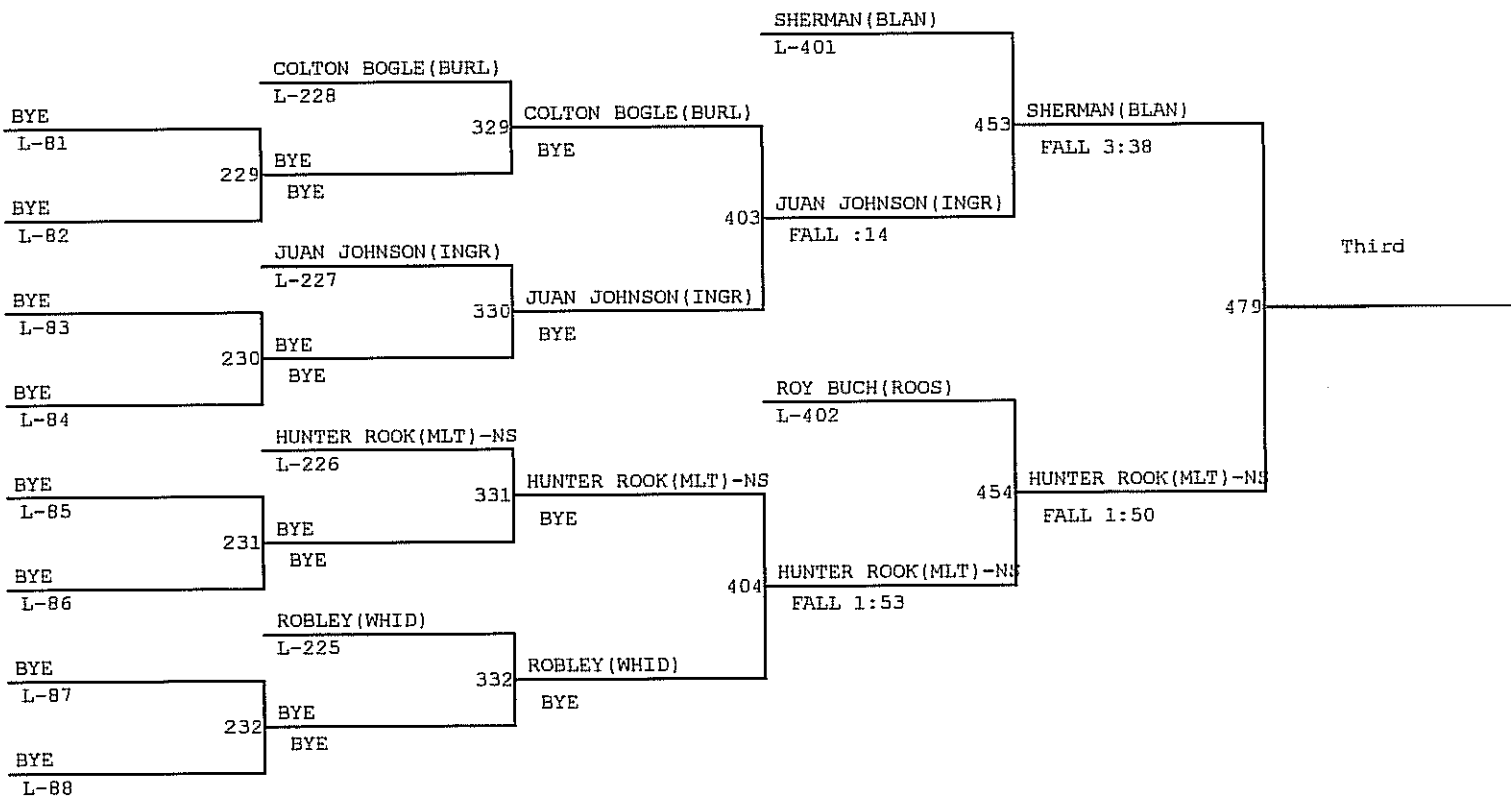

- 1. ELI MATTHIEW(ROOS)
- 2. SYD SPRINGBERG(MLT)

LYNNWOOD CLASSIC

Weight Class : 152

- 1. JOHN DORCHER (MEA)
- 2. CLAYTON SEWARD (MLT)

LYNNWOOD CLASSIC

Weight Class : 160

1. BRANDON GILBERTSON (GRAN)
2. ALAN GUTIERREZ (BURL)

LYNNWOOD CLASSIC

Weight Class : 171

- 1. TAYLOR CALL (MLT)
- 2. ANDREW JACKSON (GRAN)

LYNNWOOD CLASSIC

Weight Class : 189

1. PETER JOHNSON (BLAN)
2. DAVID LAPLANTE (GRAN)

LYNNWOOD CLASSIC

Weight Class : 215