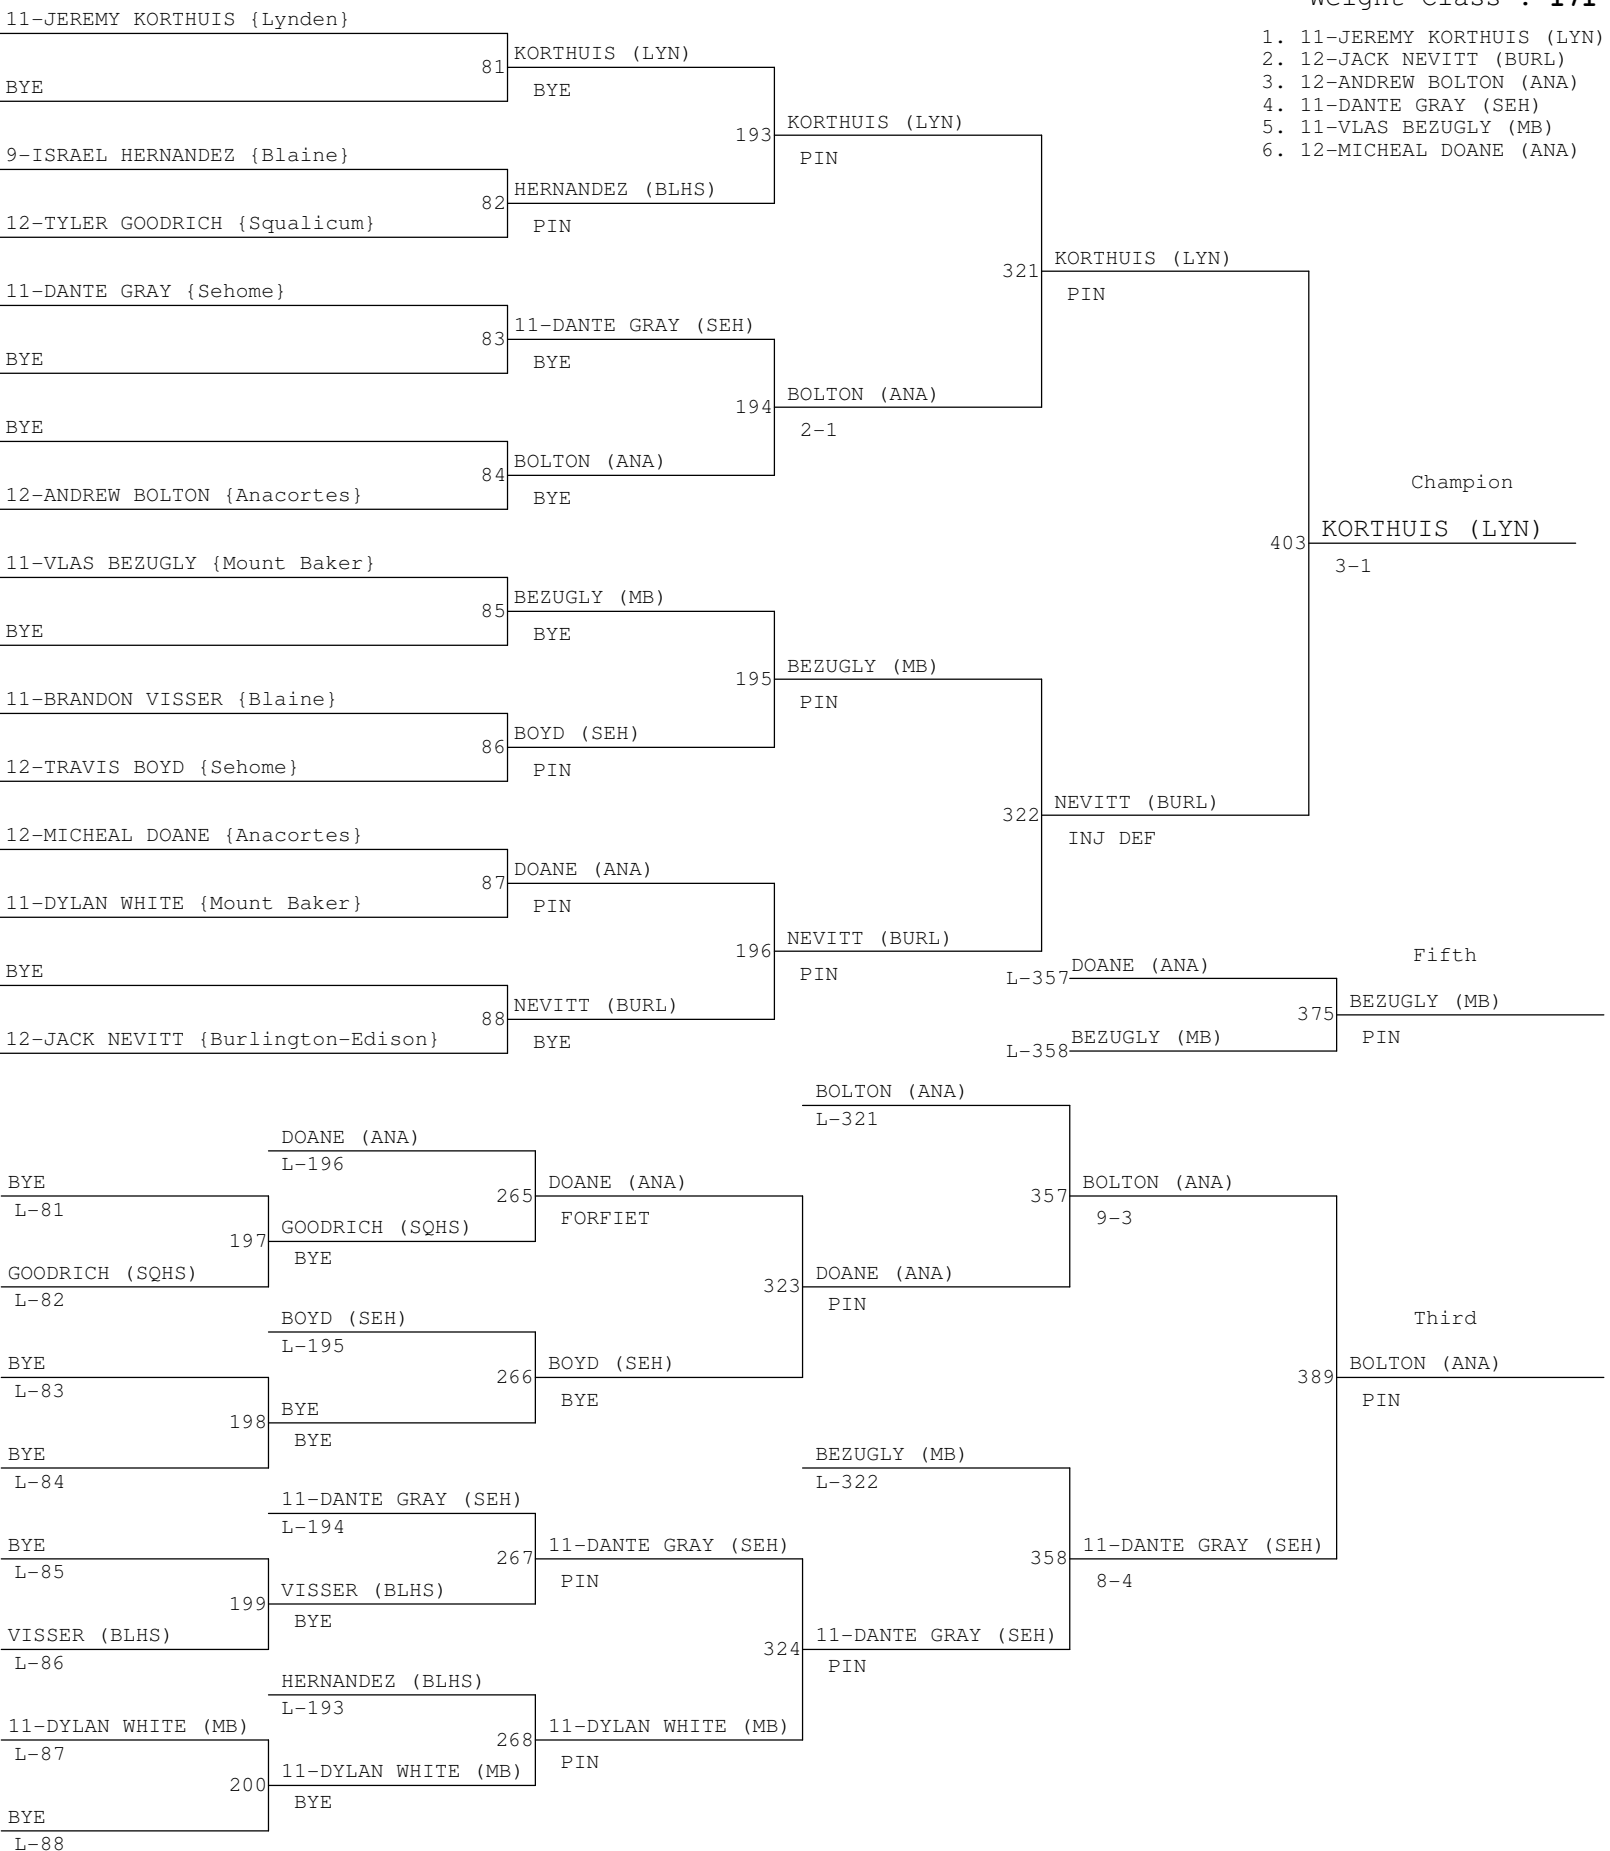

1. 11-JEREMY KORTHUIS (LYN)
2. 12-JACK NEVITT (BURL)
3. 12-ANDREW BOLTON (ANA)
4. 11-DANTE GRAY (SEH)
5. 11-VLAS BEZUGLY (MB)
6. 12-MICHEAL DOANE (ANA)

2011 District 1 2A Sub-Regionals

Weight Class : **189**