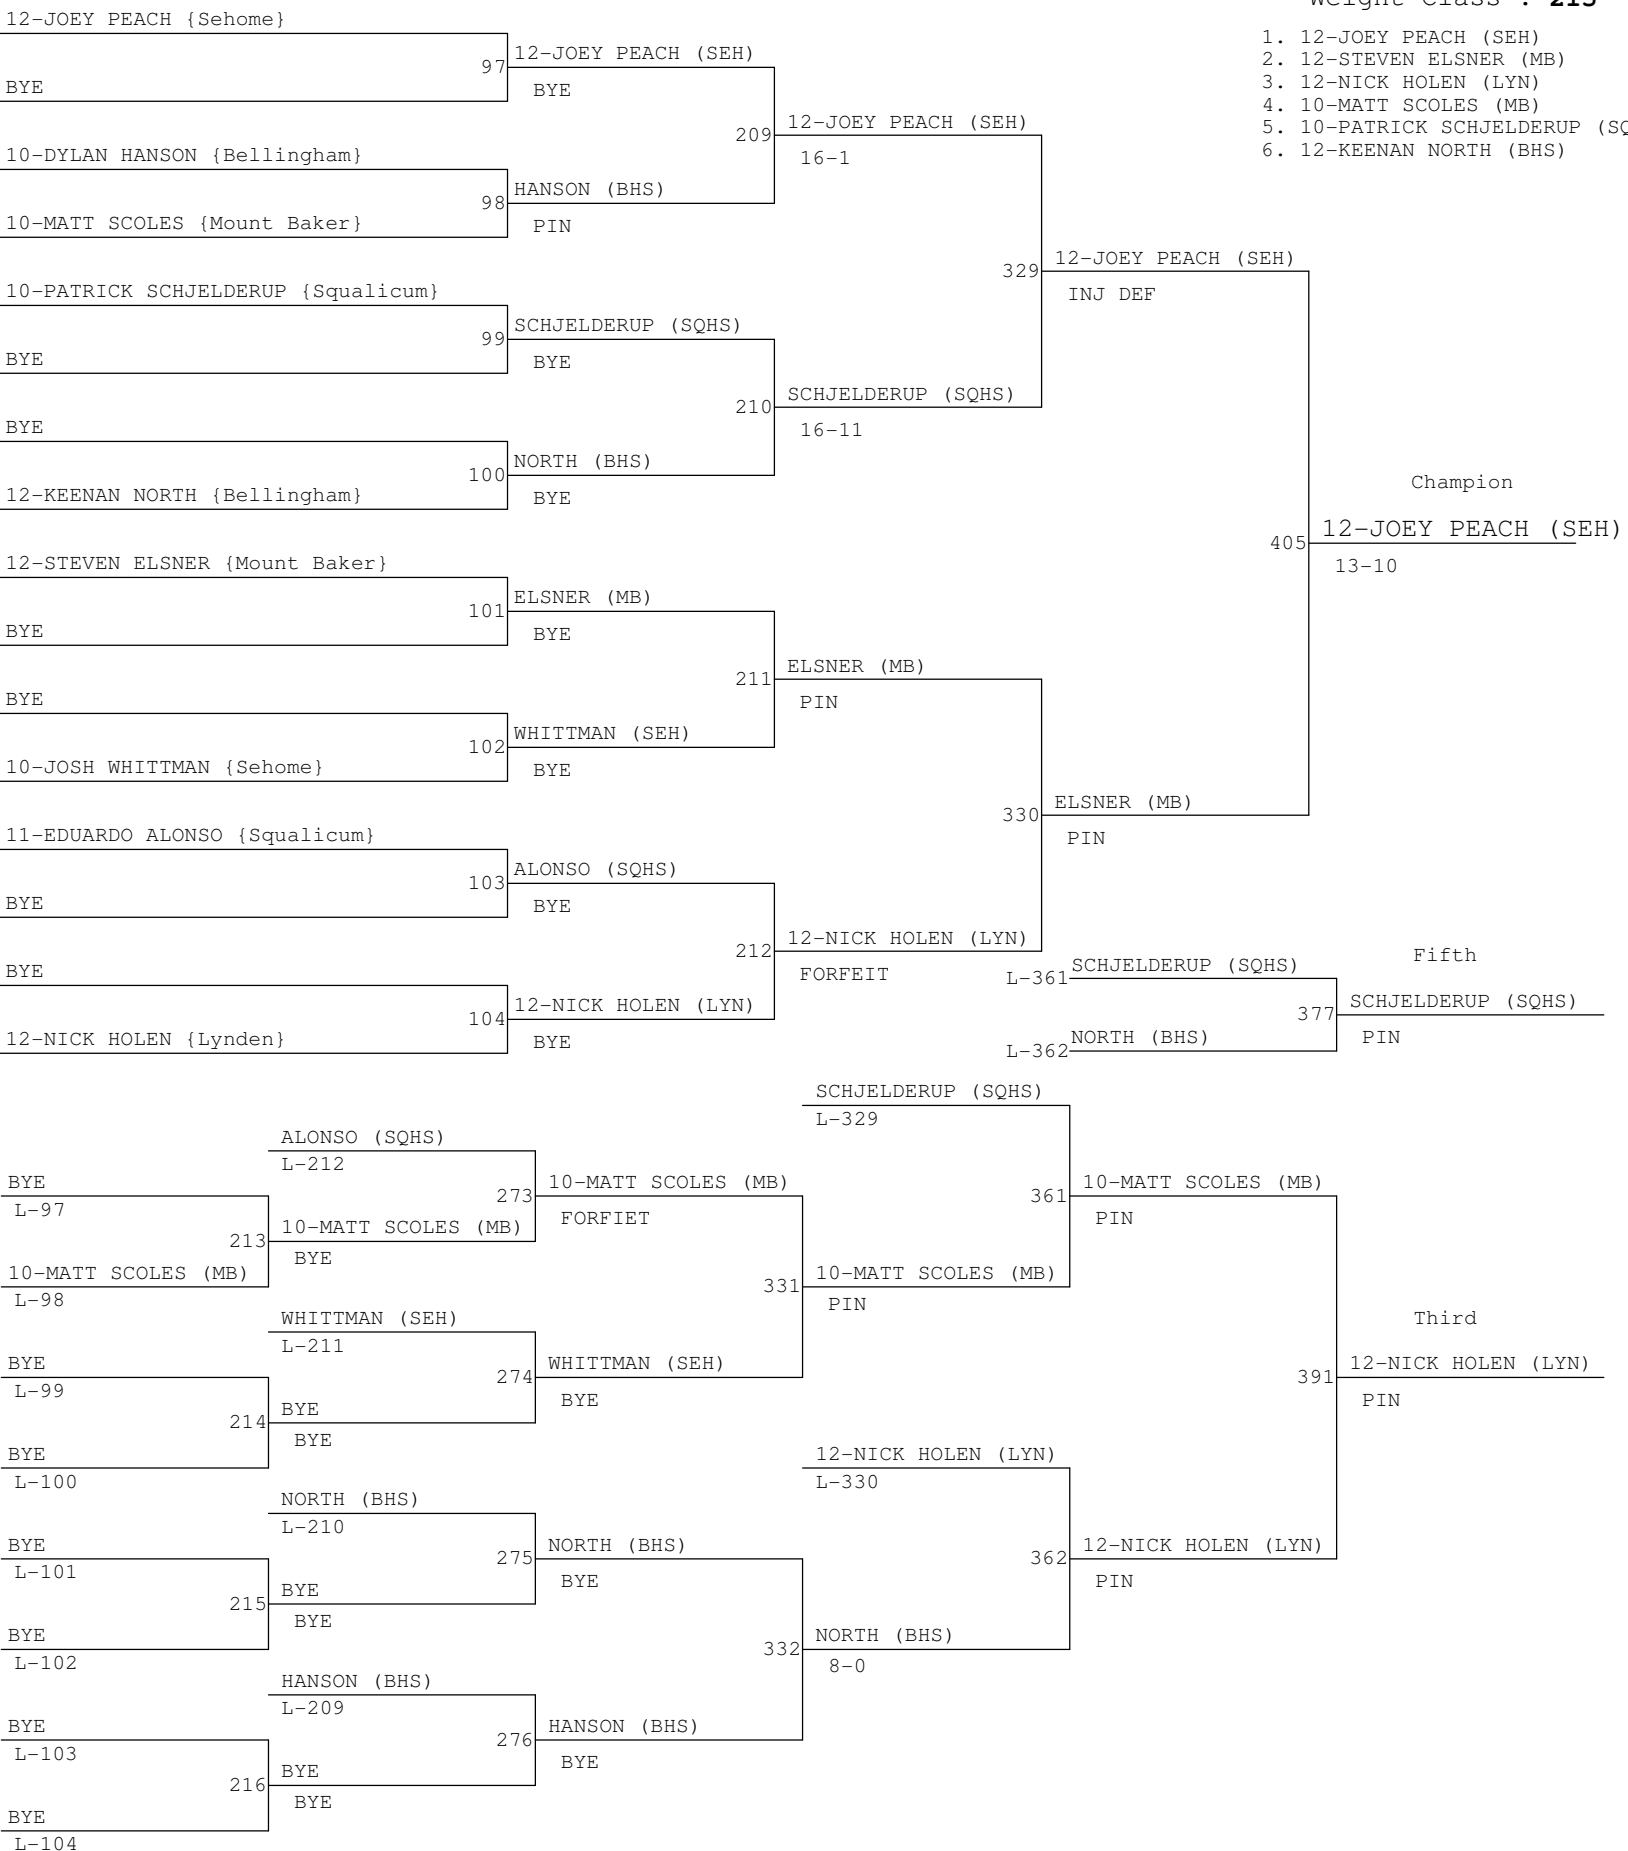

2011 District 1 2A Sub-Regionals

Weight Class : 215

1. 12-JOEY PEACH (SEH)
2. 12-STEVEN ELSNER (MB)
3. 12-NICK HOLEN (LYN)
4. 10-MATT SCOLES (MB)
5. 10-PATRICK SCHJELDERUP (SQ)
6. 12-KEENAN NORTH (BHS)