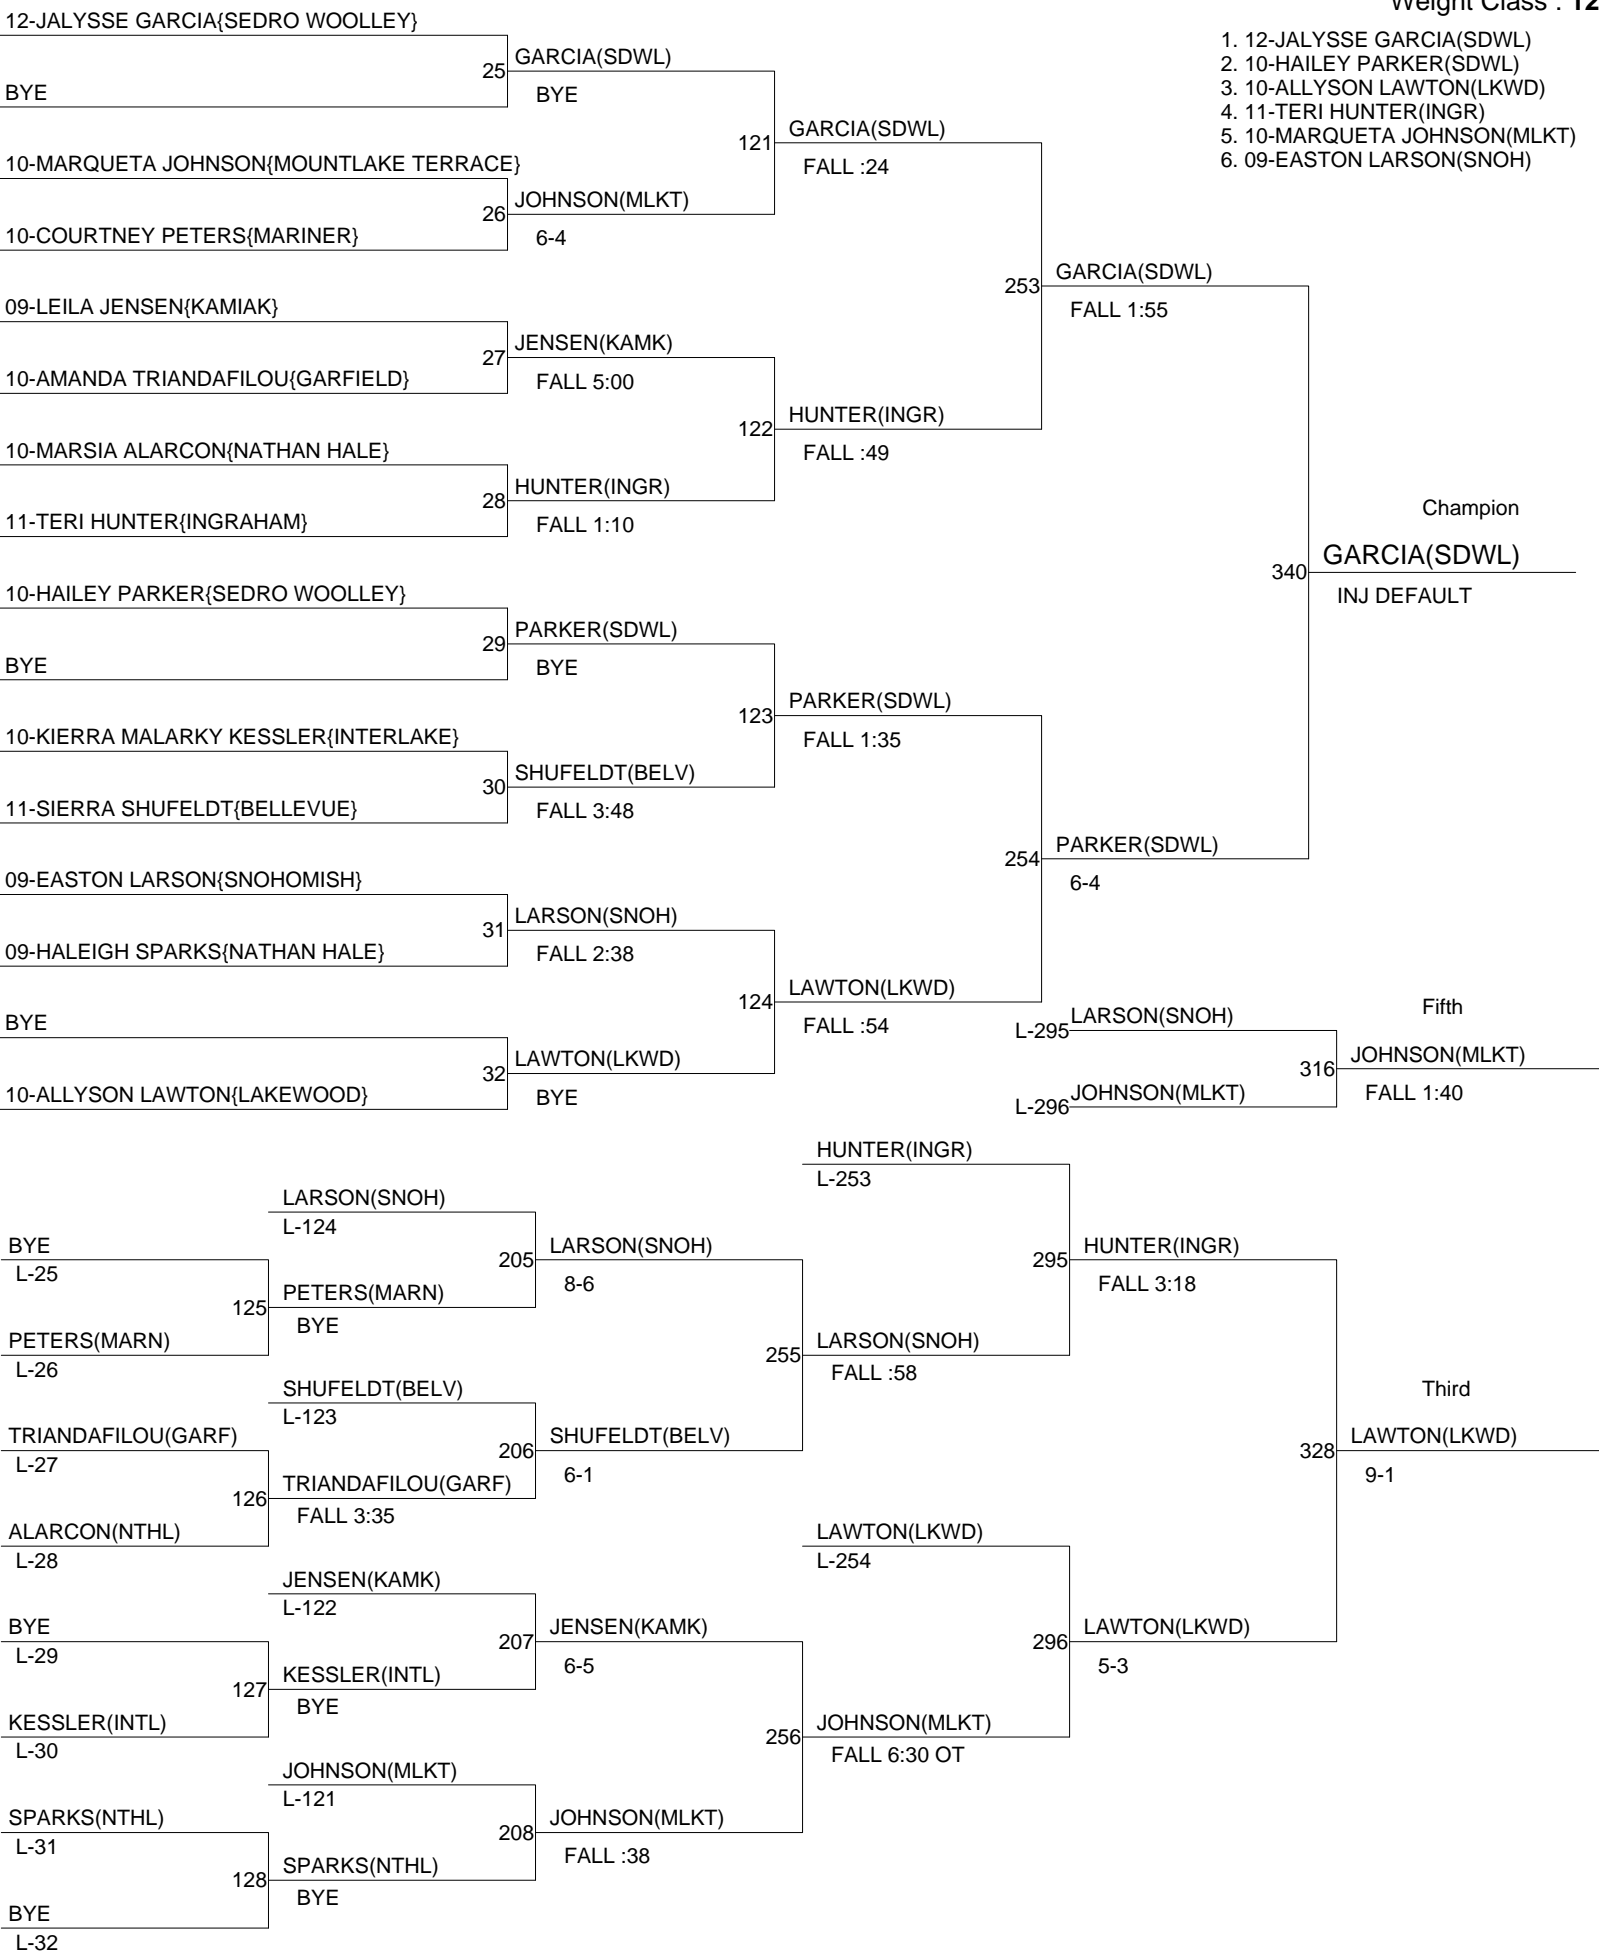

Weight Class : **112**

GIRLS SUB-REGION 2 WRESTLING CHAMPIONSHIPS

Weight Class : **119**

GIRLS SUB-REGION 2 WRESTLING CHAMPIONSHIPS

Weight Class : 125

1. 12-JALYSSE GARCIA(SDWL)
2. 10-HAILEY PARKER(SDWL)
3. 10-ALLYSON LAWTON(LKWD)
4. 11-TERI HUNTER(INGR)
5. 10-MARQUETA JOHNSON(MLKT)
6. 09-EASTON LARSON(SNOH)