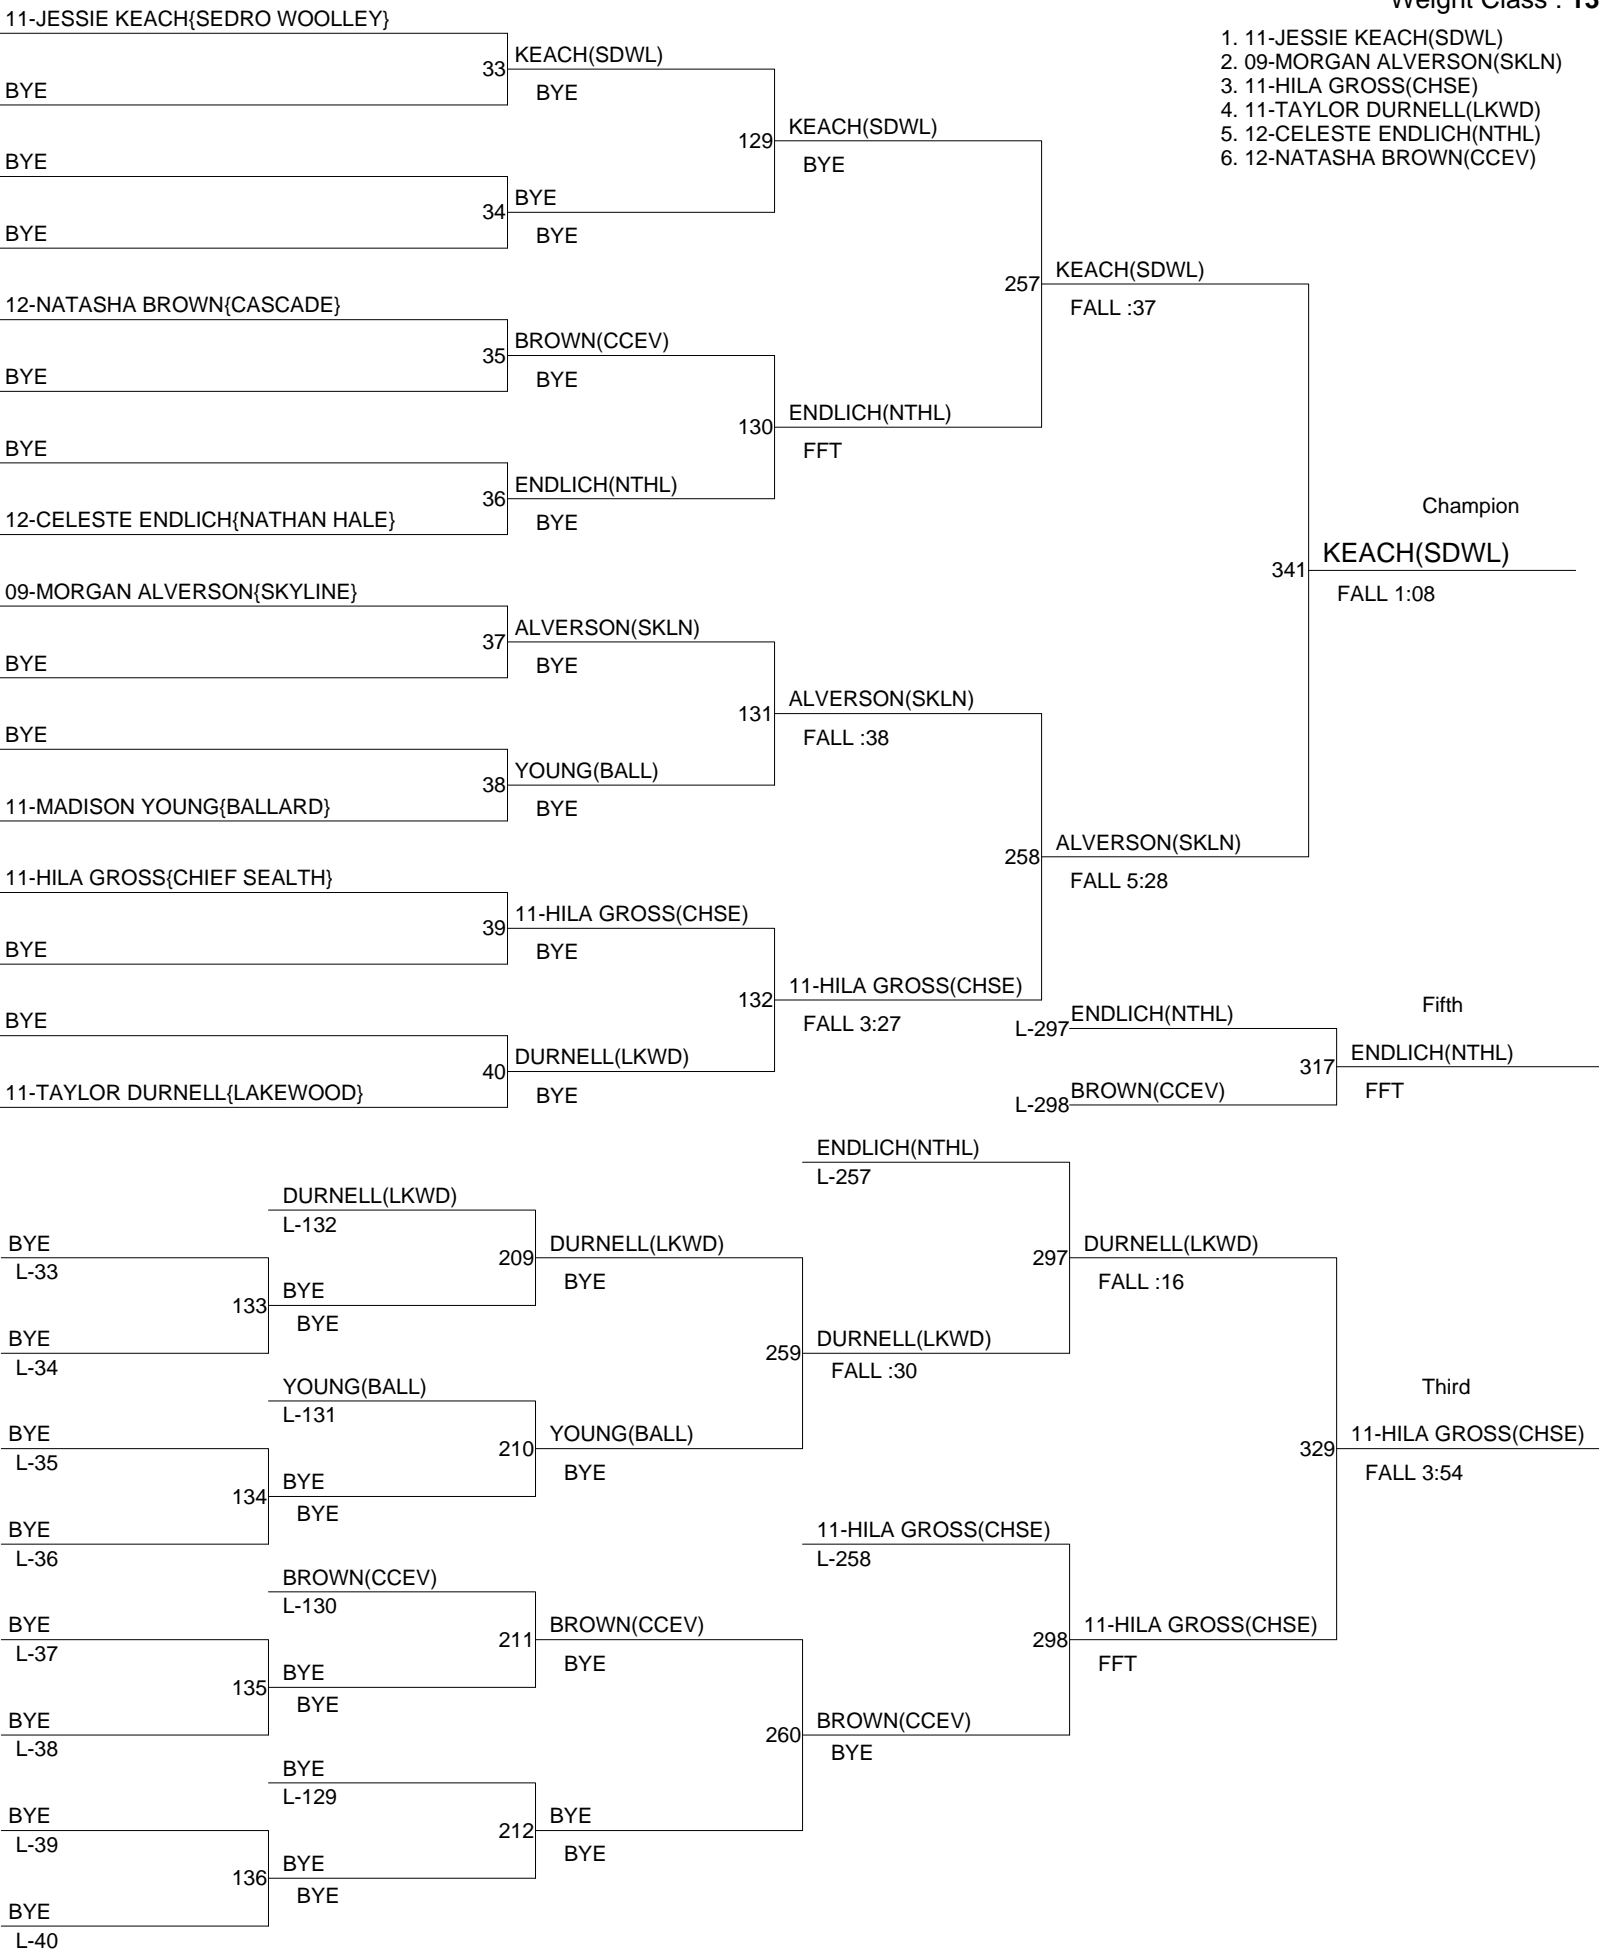

GIRLS SUB-REGION 2 WRESTLING CHAMPIONSHIPS

Weight Class : **130**

1. 11-JESSIE KEACH(SDWL)
2. 09-MORGAN ALVERSON(SKLN)
3. 11-HILA GROSS(CHSE)
4. 11-TAYLOR DURNELL(LKWD)
5. 12-CELESTE ENDLICH(NTHL)
6. 12-NATASHA BROWN(CCEV)