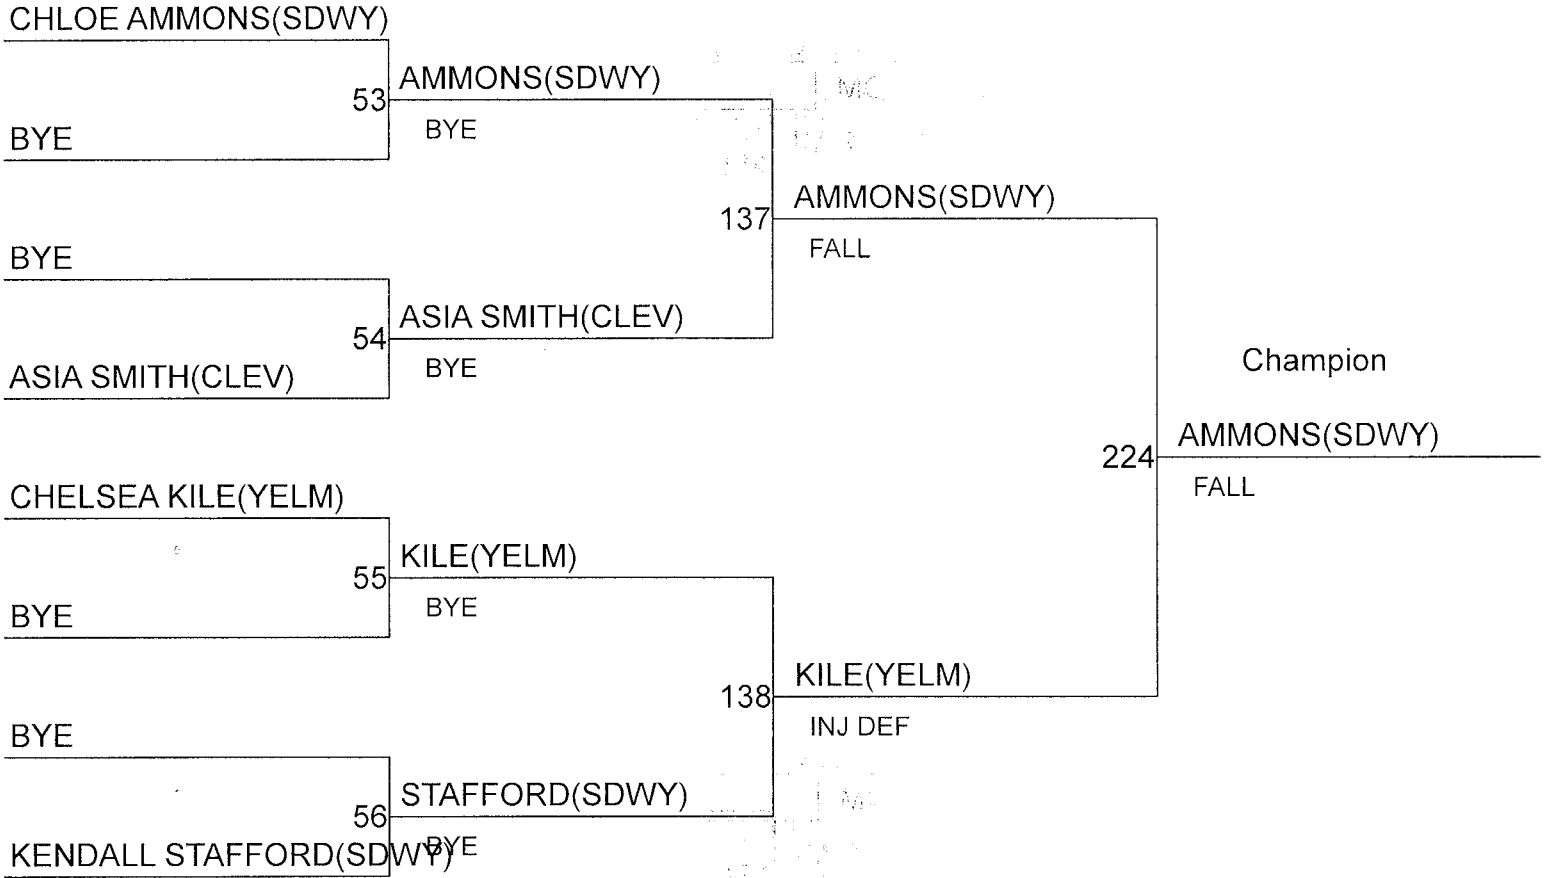

BEHS GIRLS TOURNAMENT

Weight Class : **137A**

1. CHLOE AMMONS(SDWY)
2. CHELSEA KILE(YELM)