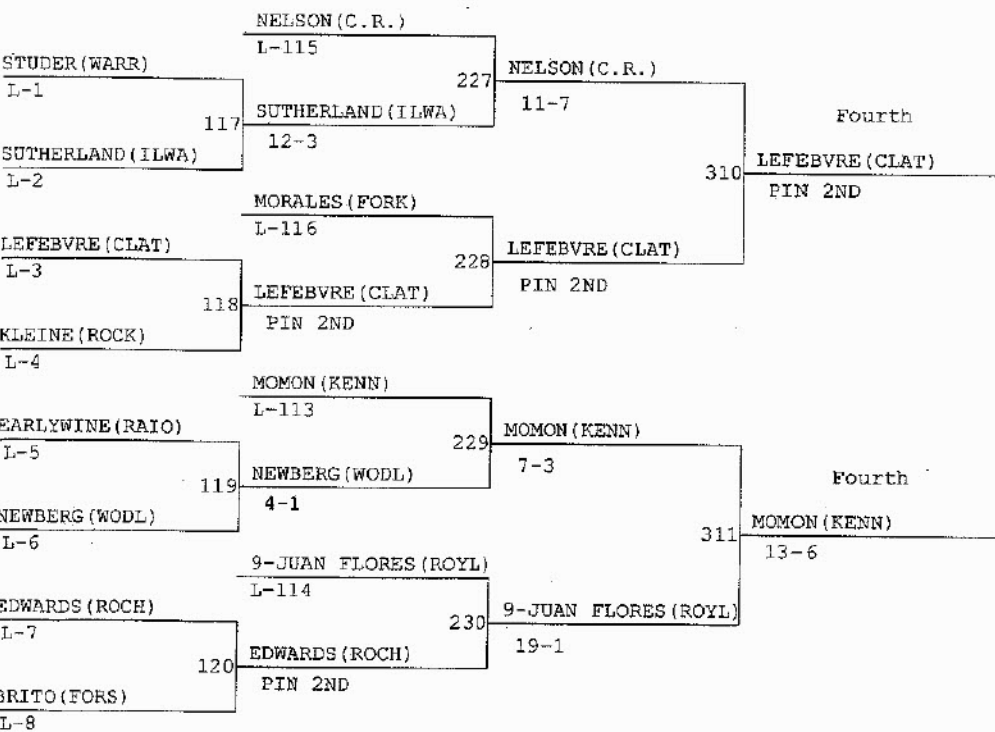

38TH JIM BAIR INVITATIONAL

1..CASTLE ROCK.....	249.5	14..TOLEDO-WINLOCK-2.....	42
2..ROYAL CITY.....	166.5	15..WARRENTON.....	38
3..KELSO.-mostly JV	127.5	16..FORKS-2.....	24
4..TOLEDO/WINLOCK.....	118	17..COLUMBIA.....	15.5
5..FORKS.....	116	18..RAINIER-OR-2.....	13
6..ILWACO.....	111.5	19..ROYAL CITY-2.....	12.5
7..WOODLAND.....	105	20..ROCHESTER-2.....	11
8..ROCHESTER.....	101	21..WOODLAND-2.....	9.5
9..KALAMA.....	100	22..ILWACO-2.....	9
10..CASTLE ROCK-2.....	98	23..KALAMA-2.....	0
11..KENNEDY.....	79	24..WARRENTON-2.....	0
12..RAINIER-OR.....	67.5	25..KENNEDY-2.....	0
13..CLATSKANIE.....	46	26..CLATSKANIE-2.....	0
		27.. KELSO-2	0

38TH JIM BAIR INVITATIONAL

Weight Class : 106

1. 12-BRIAN GALLARDO (R.C.)
2. 11-BRANDON KOENIG (KALA)
3. 10-ANDREW BOSCH (WOOD)
4. 9-TREVOR LEFEBVRE (CLAT)
4. 11-KENDAL MOMON (KENN)
5. 11-RACHEL ARCHER (TLWN)
6. 9-KALEB NELSON (C.R.)
6. 9-JUAN FLORES (ROYL)

38TH JIM BAIR INVITATIONAL

Weight Class : 113

1. 10-ABUNDIO VICTORIANO(KELS)
2. 9-ISAIAH AKESSON(ROCK)
3. 10-CARSON HORTON(C.R.)
4. 9-CHRISTIAN DELA ROSA(R.C.)
4. 9-BOBBY BRIEN(ROCH)
5. 12-SEAN JOHNSON(RAIO)
6. 9-PARKER WHITSETT(WARR)
6. 9-LOGAN HOLBROOK(TLWN)