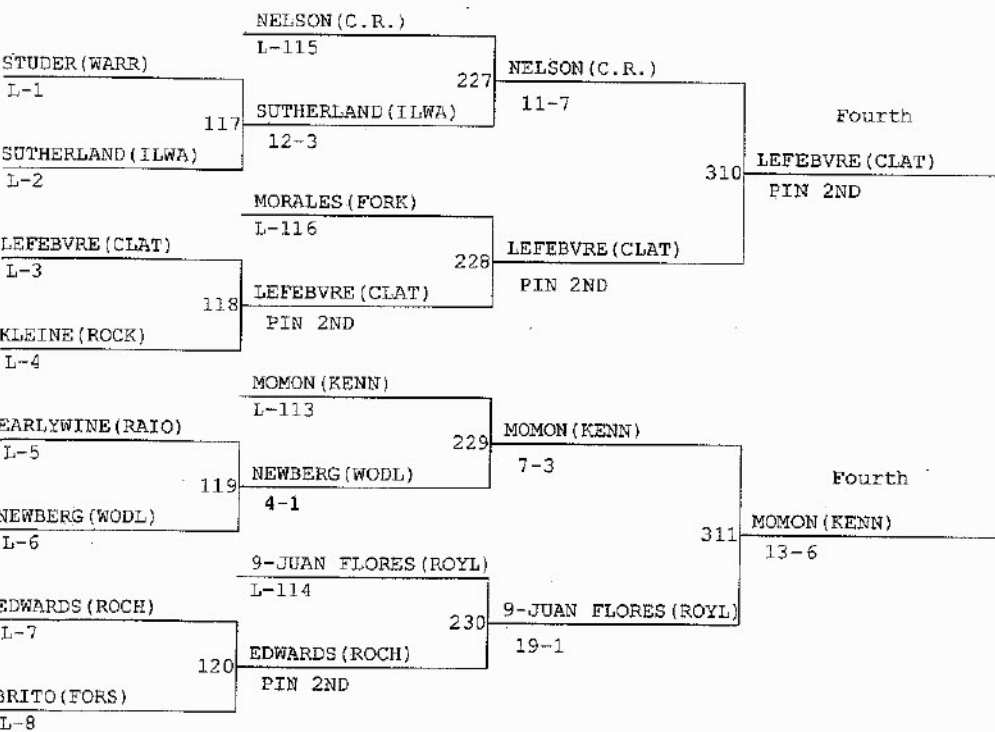

38TH JIM BAIR INVITATIONAL

1..CASTLE ROCK.....	249.5	14..TOLEDO-WINLOCK-2.....	42
2..ROYAL CITY.....	166.5	15..WARRENTON.....	38
3..KELSO.-mostly JV	127.5	16..FORKS-2.....	24
4..TOLEDO/WINLOCK.....	118	17..COLUMBIA.....	15.5
5..FORKS.....	116	18..RAINIER-OR-2.....	13
6..ILWACO.....	111.5	19..ROYAL CITY-2.....	12.5
7..WOODLAND.....	105	20..ROCHESTER-2.....	11
8..ROCHESTER.....	101	21..WOODLAND-2.....	9.5
9..KALAMA.....	100	22..ILWACO-2.....	9
10..CASTLE ROCK-2.....	98	23..KALAMA-2.....	0
11..KENNEDY.....	79	24..WARRENTON-2.....	0
12..RAINIER-OR.....	67.5	25..KENNEDY-2.....	0
13..CLATSKANIE.....	46	26..CLATSKANIE-2.....	0
		27.. KELSO-2	0

38TH JIM BAIR INVITATIONAL

Weight Class : 106

1. 12-BRIAN GALLARDO(R.C.)
2. 11-BRANDON KOENIG(KALA)
3. 10-ANDREW BOSCH(WOOD)
4. 9-TREVOR LEFEBVRE(CLAT)
4. 11-KENDAL MOMON(KENN)
5. 11-RACHEL ARCHER(TLWN)
6. 9-KALEB NELSON(C.R.)
6. 9-JUAN FLORES(ROYL)

38TH JIM BAIR INVITATIONAL

Weight Class : 113

1. 10-ABUNDIO VICTORIANO(KELS)
2. 9-ISAIAH AKESSON(ROCK)
3. 10-CARSON HORTON(C.R.)
4. 9-CHRISTIAN DELA ROSA(R.C.)
4. 9-BOBBY BRIEN(ROCH)
5. 12-SEAN JOHNSON(RAIO)
6. 9-PARKER WHITSETT(WARR)
6. 9-LOGAN HOLBROOK(TLWN)