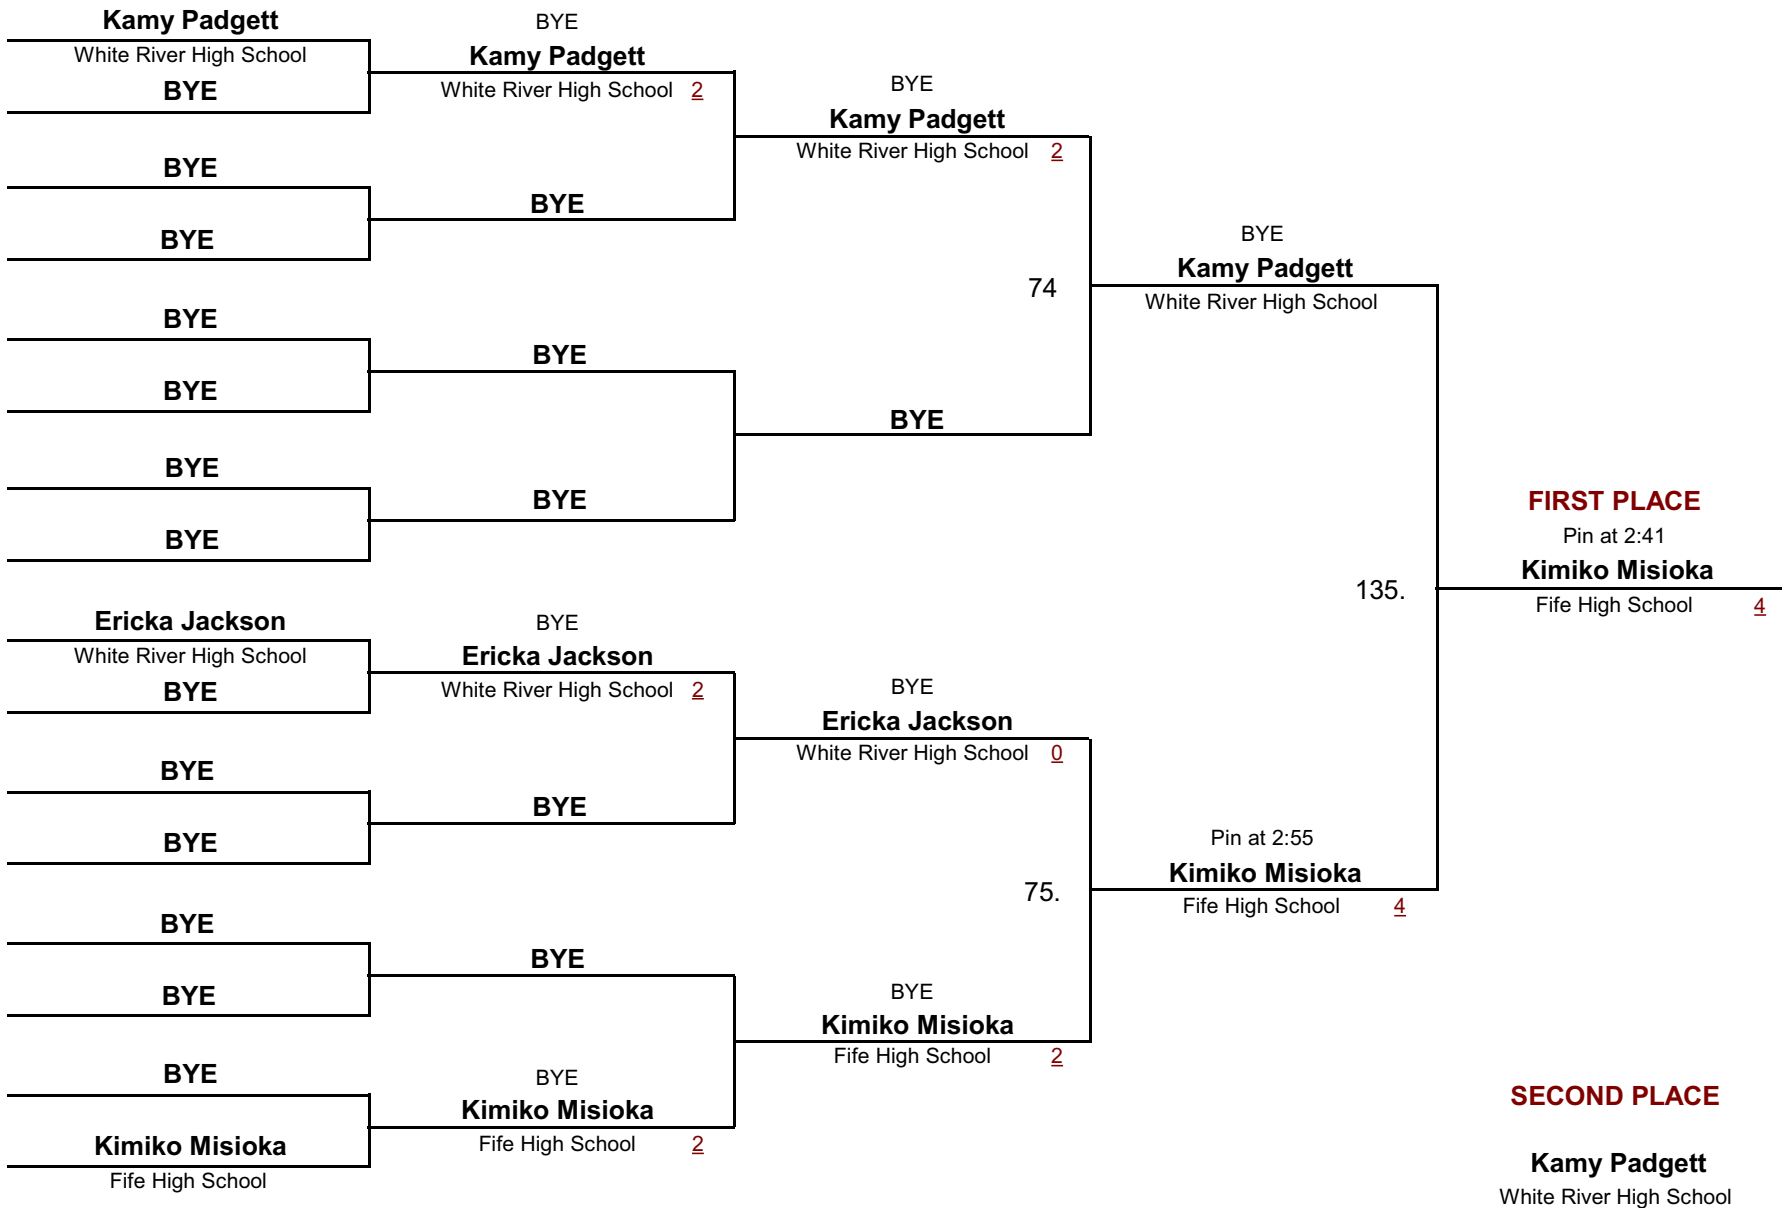

**GIRLS**

DIVISION

**265**

WEIGHT