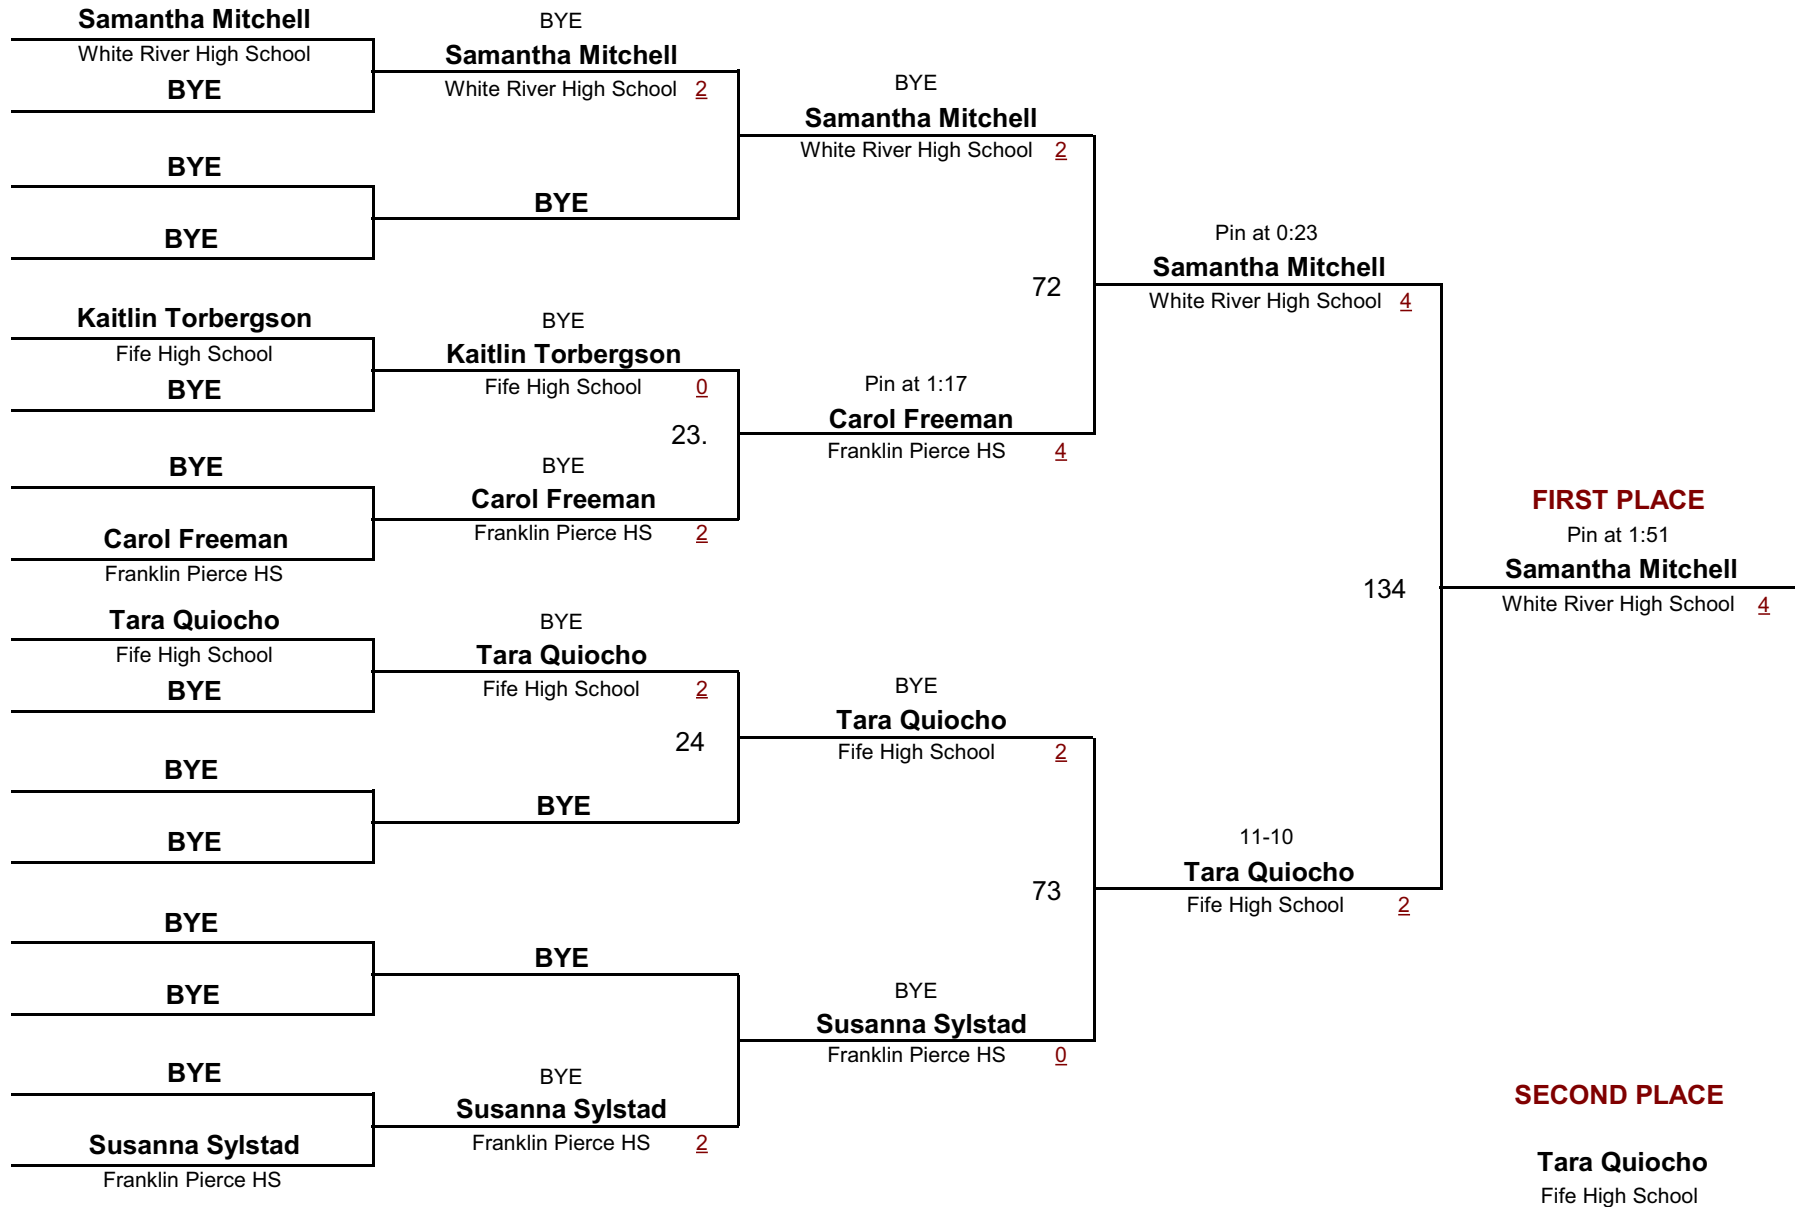

# GIRLS

DIVISION

195

WEIGHT