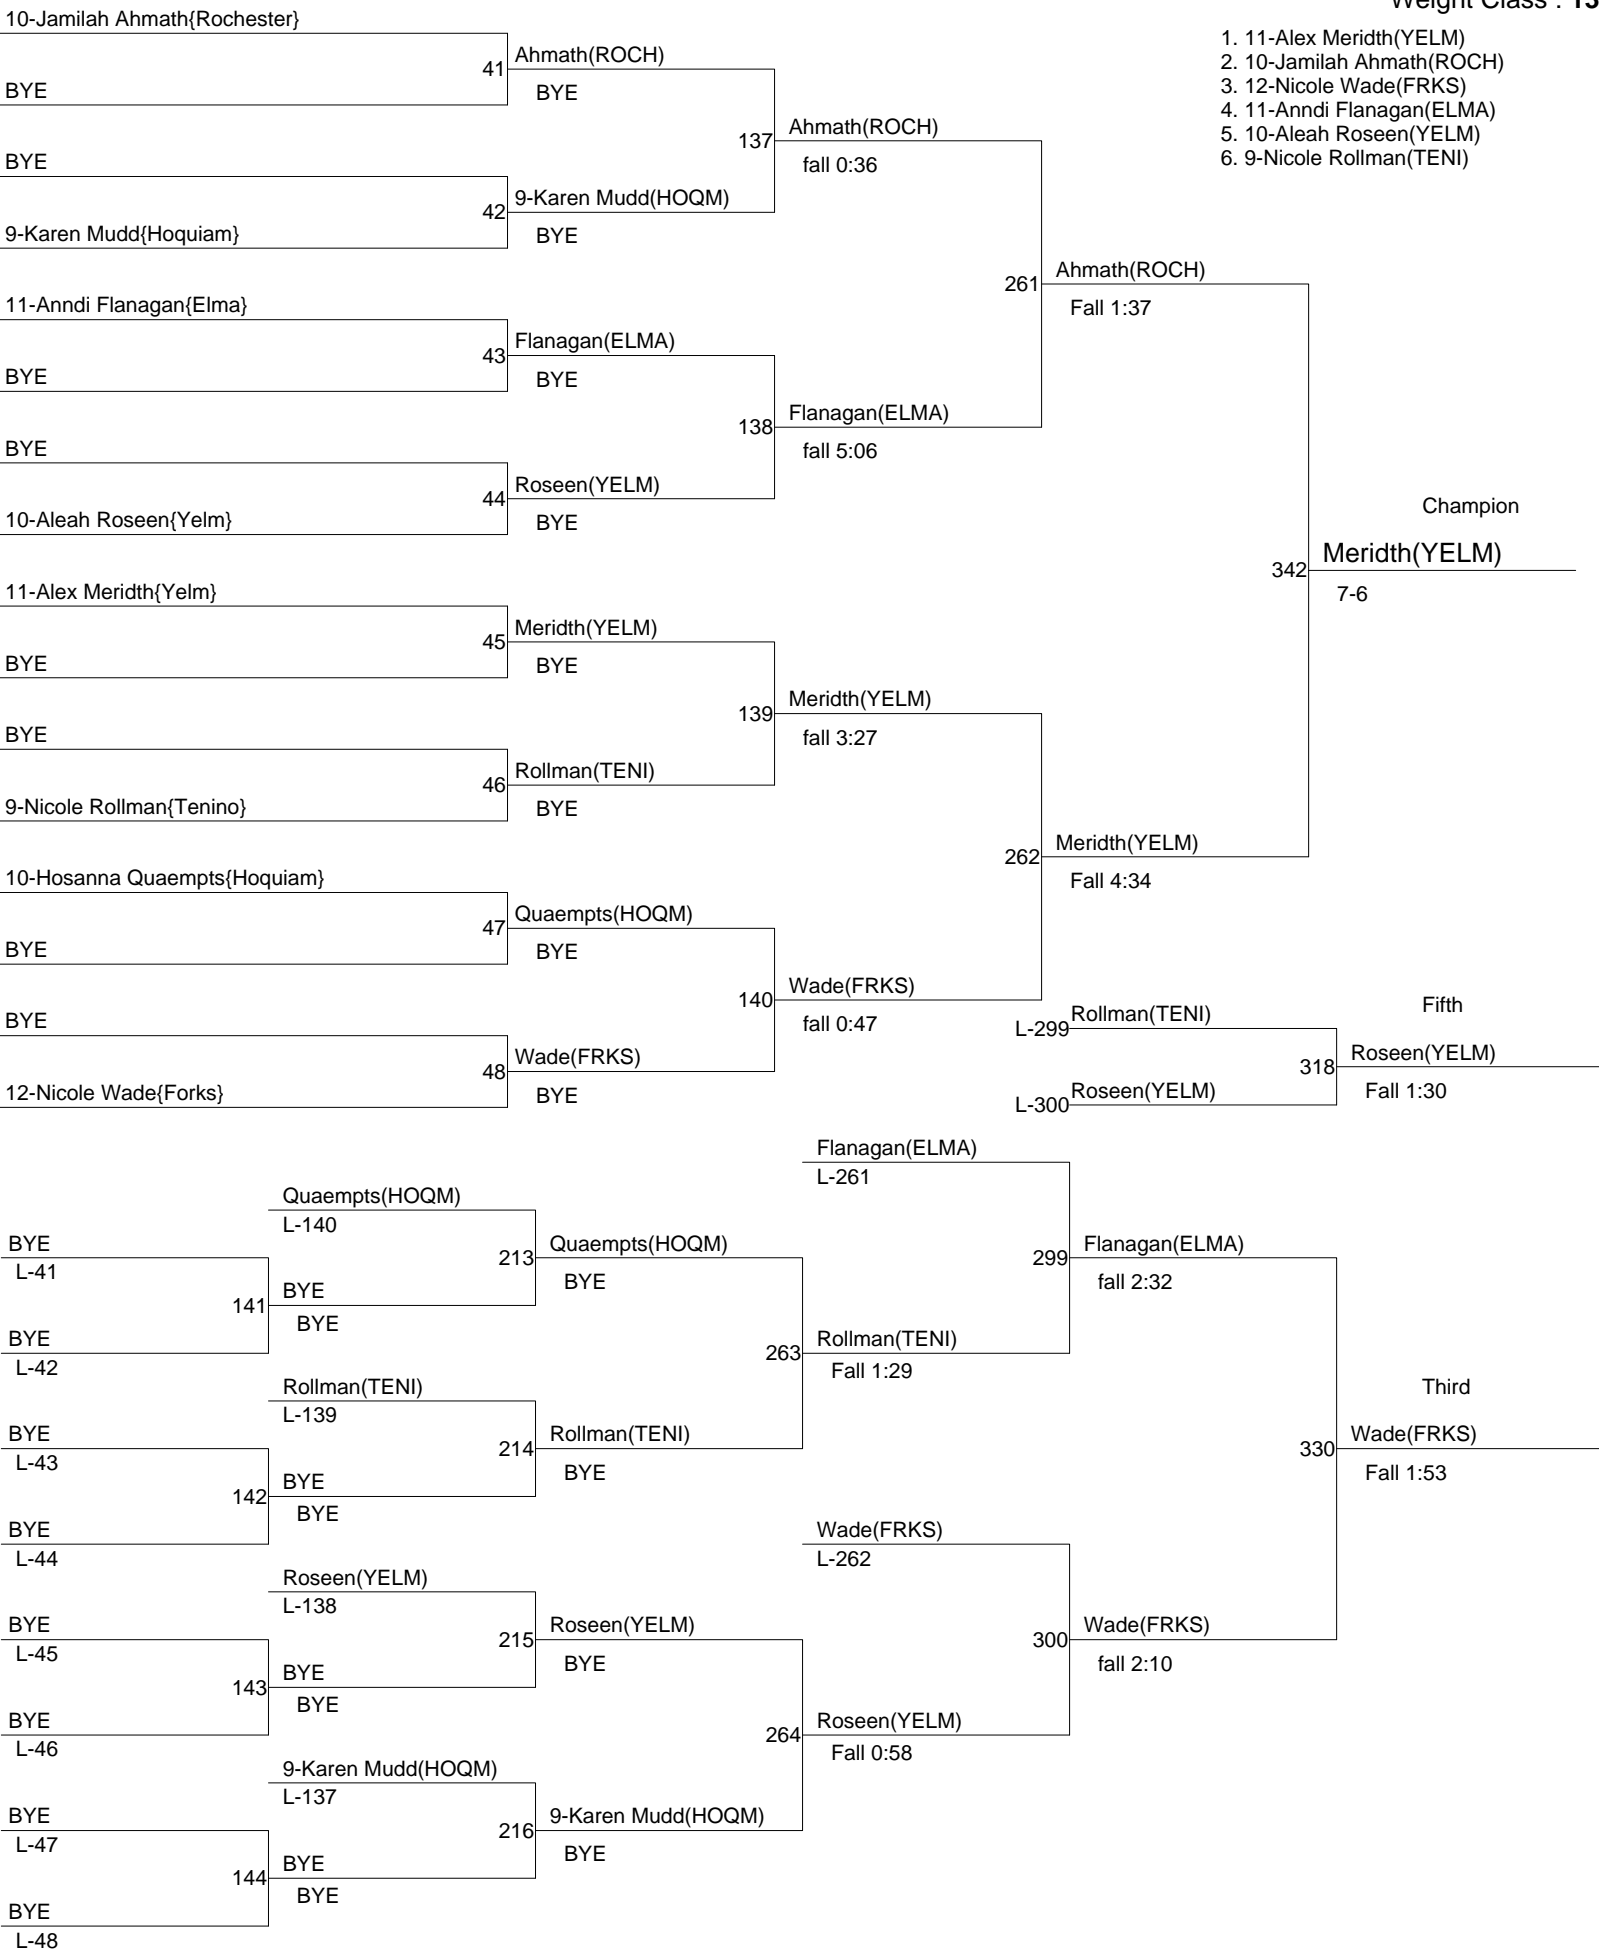

Girls Subregional #6 Tournament

Weight Class : 124

Girls Subregional #6 Tournament

Weight Class : **130**

1. 11-Alex Meridth(YELM)
2. 10-Jamilah Ahmath(ROCH)
3. 12-Nicole Wade(FRKS)
4. 11-Anndi Flanagan(ELMA)
5. 10-Aleah Roseen(YELM)
6. 9-Nicole Rollman(TENI)