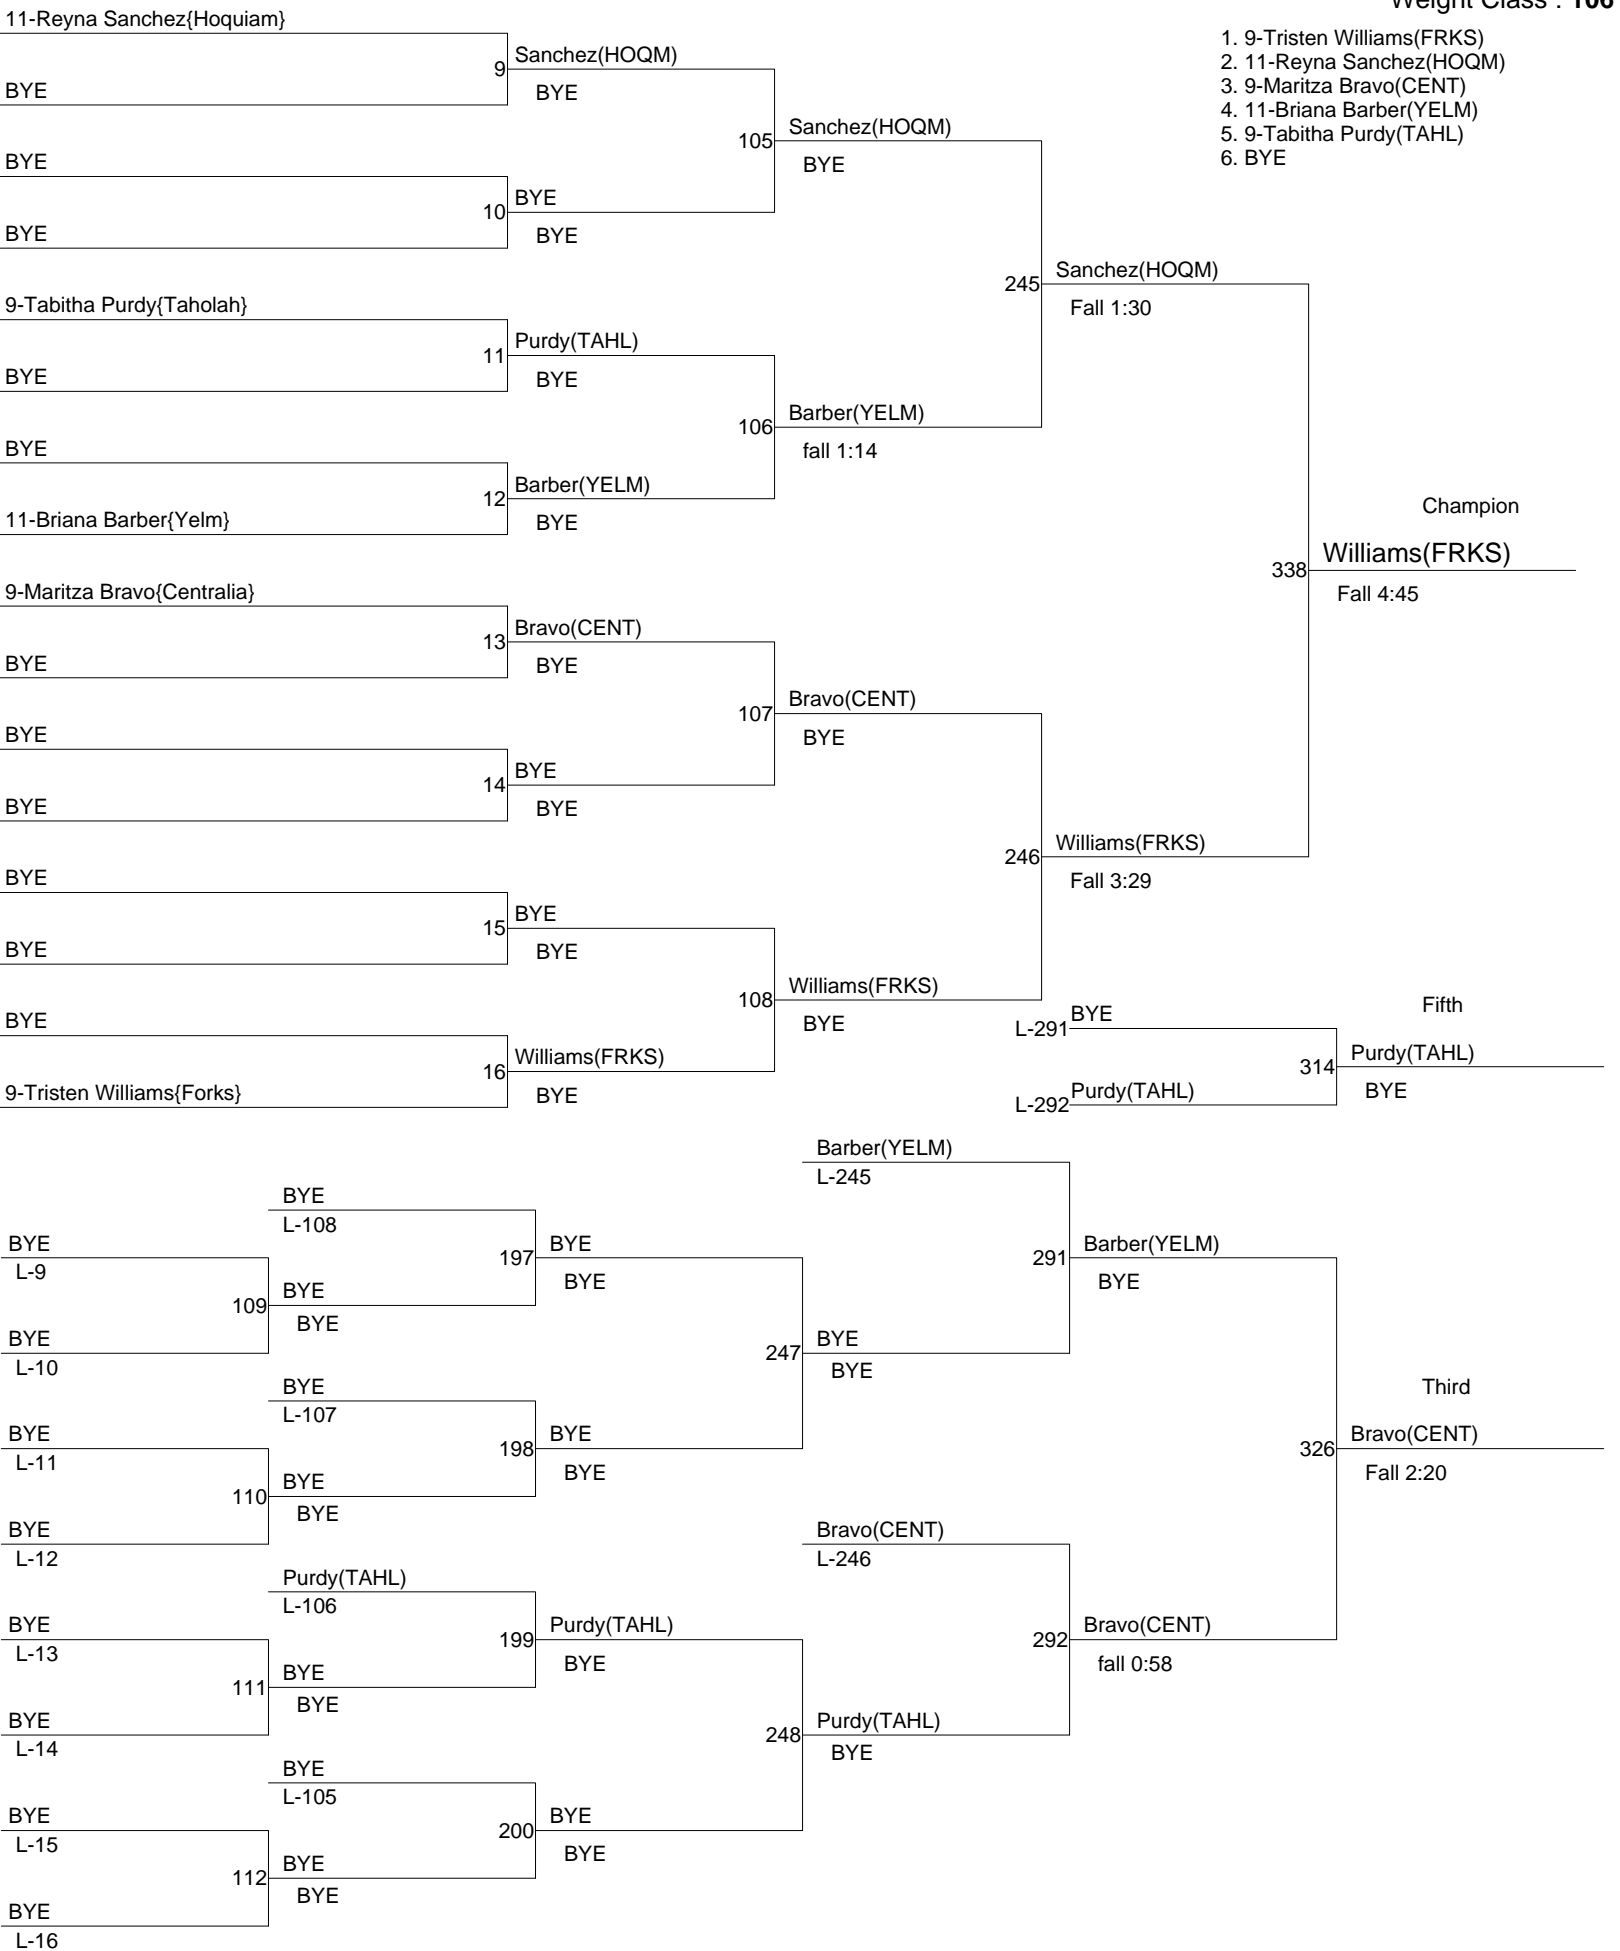

Girls Subregional #6 Tournament

1..Yelm.....	176	10..Taholah.....	25.5
2..Centralia.....	119	11..Tenino.....	23
3..Elma.....	114	12..Tumwater.....	21
4..Forks.....	97	13..Timberline.....	16
5..Hoquiam.....	95	14..Ocosta.....	12
6..Rochester.....	72	15..River Ridge.....	3
7..Olympia.....	34	16..North Beach.....	3
8..Montesano.....	31	17..Shelton.....	0
9..Capital.....	28	18..Raymond.....	0

Girls Subregional #6 Tournament

Weight Class : **100**

Girls Subregional #6 Tournament

Weight Class : **106**

Girls Subregional #6 Tournament

Weight Class : **112**

Girls Subregional #6 Tournament

Weight Class : **118**

Girls Subregional #6 Tournament

Weight Class : 124

Girls Subregional #6 Tournament

Weight Class : **130**

1. 11-Alex Meridth(YELM)
2. 10-Jamilah Ahmath(ROCH)
3. 12-Nicole Wade(FRKS)
4. 11-Anndi Flanagan(ELMA)
5. 10-Aleah Roseen(YELM)
6. 9-Nicole Rollman(TENI)