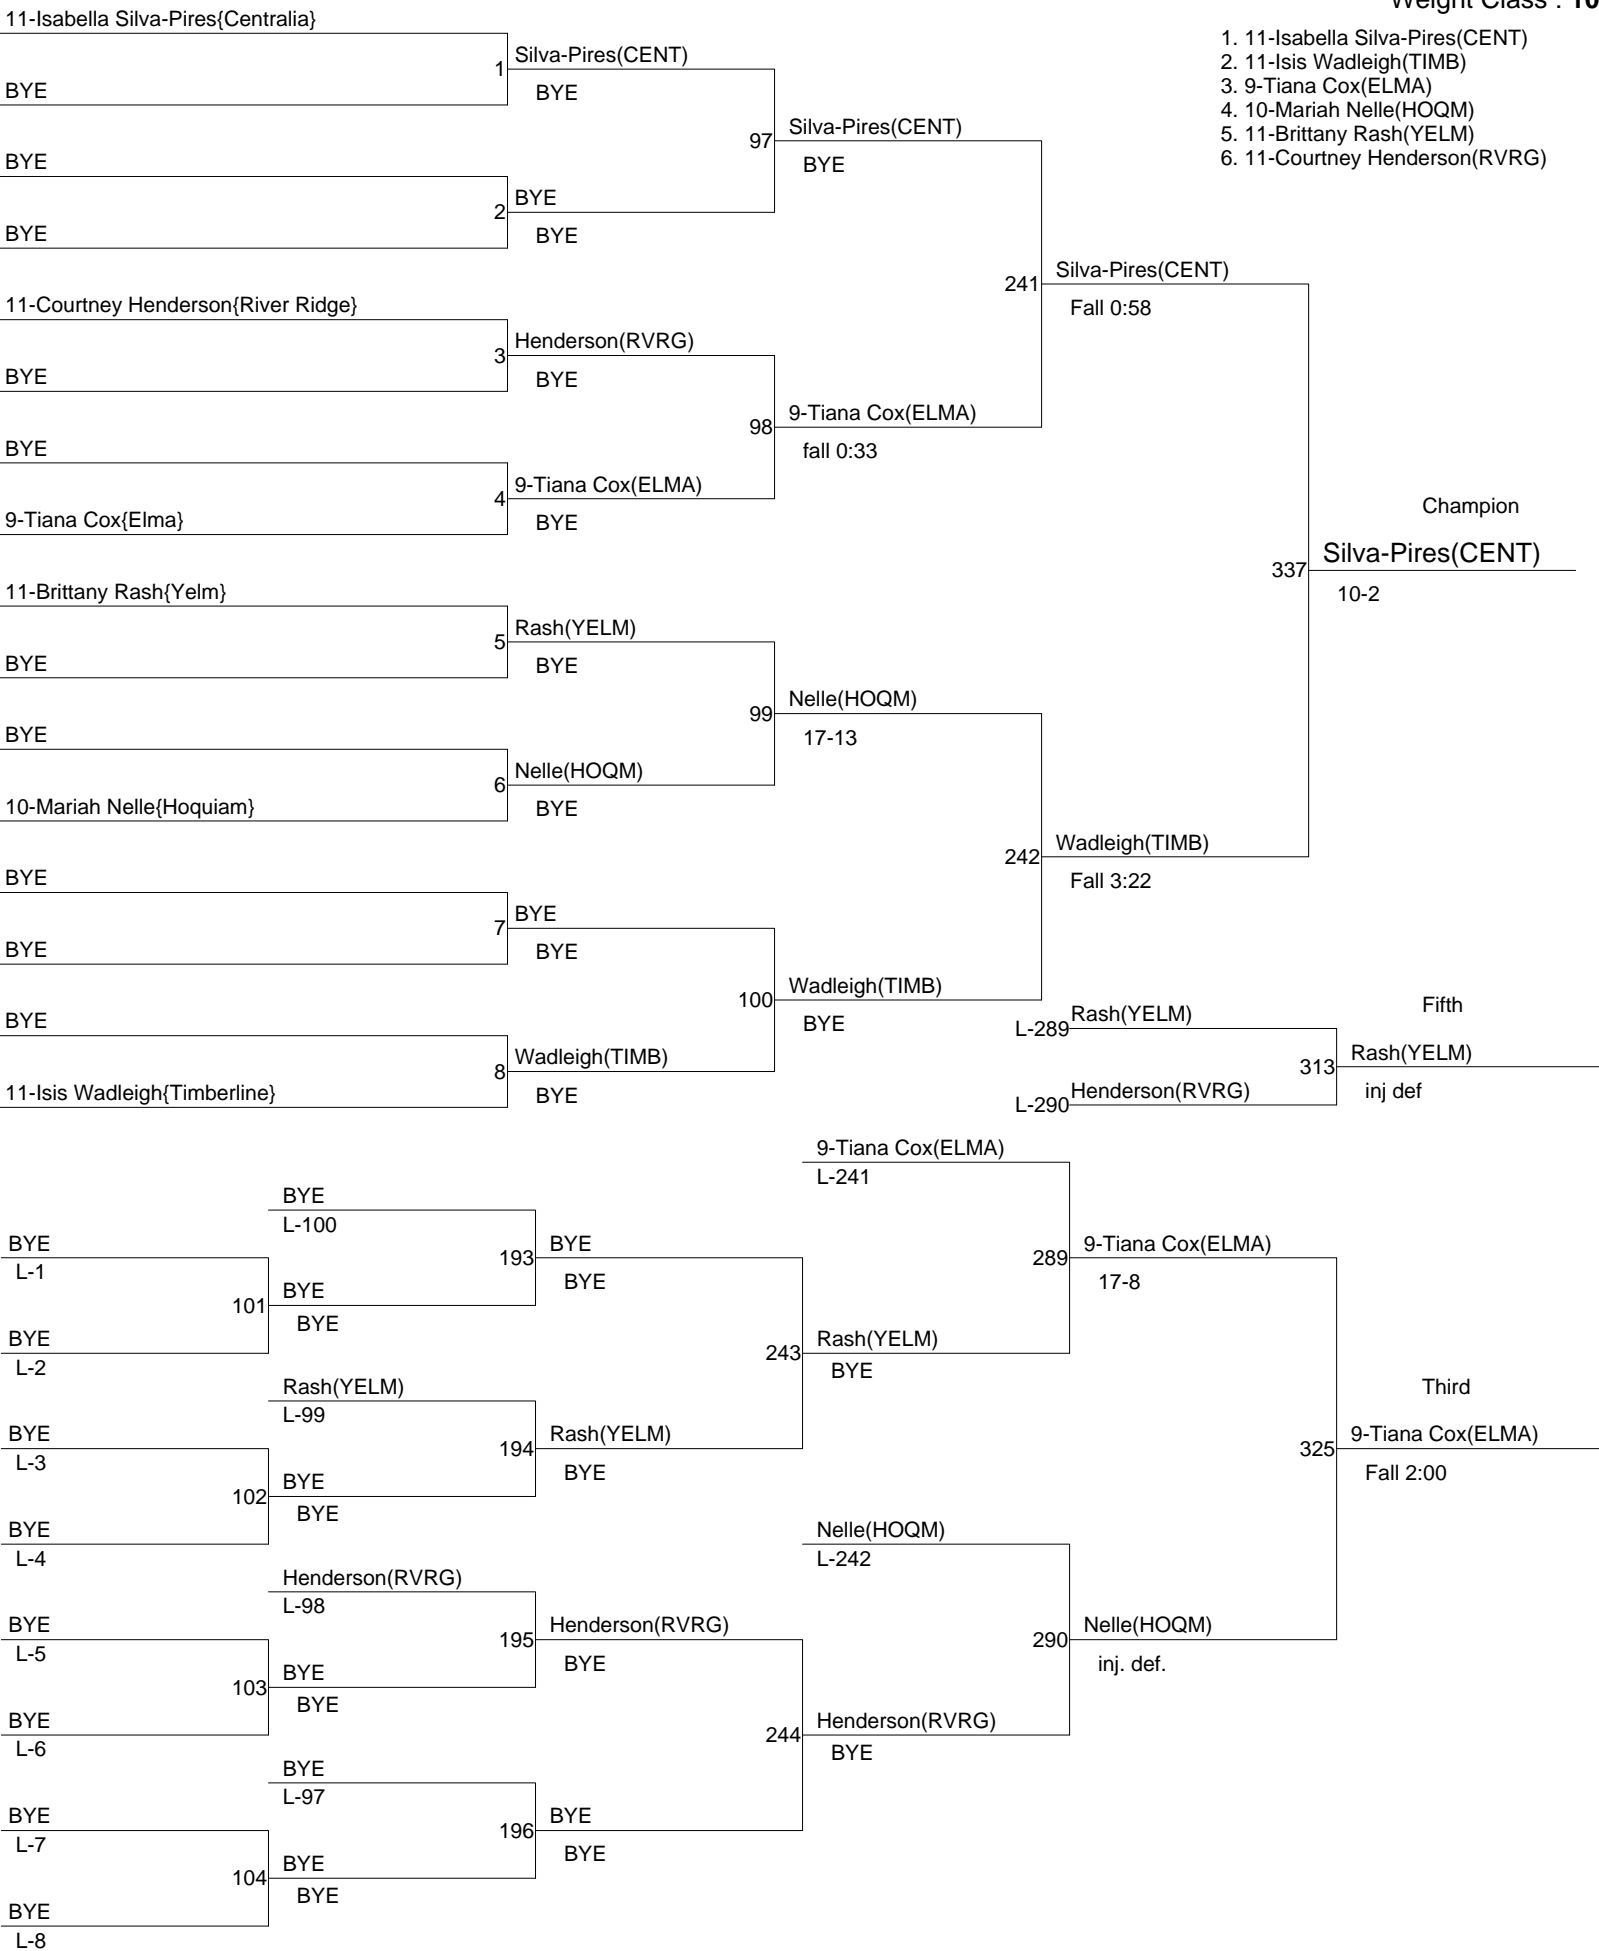

Girls Subregional #6 Tournament

1..Yelm.....	176	10..Taholah.....	25.5
2..Centralia.....	119	11..Tenino.....	23
3..Elma.....	114	12..Tumwater.....	21
4..Forks.....	97	13..Timberline.....	16
5..Hoquiam.....	95	14..Ocosta.....	12
6..Rochester.....	72	15..River Ridge.....	3
7..Olympia.....	34	16..North Beach.....	3
8..Montesano.....	31	17..Shelton.....	0
9..Capital.....	28	18..Raymond.....	0

Girls Subregional #6 Tournament

Weight Class : **100**